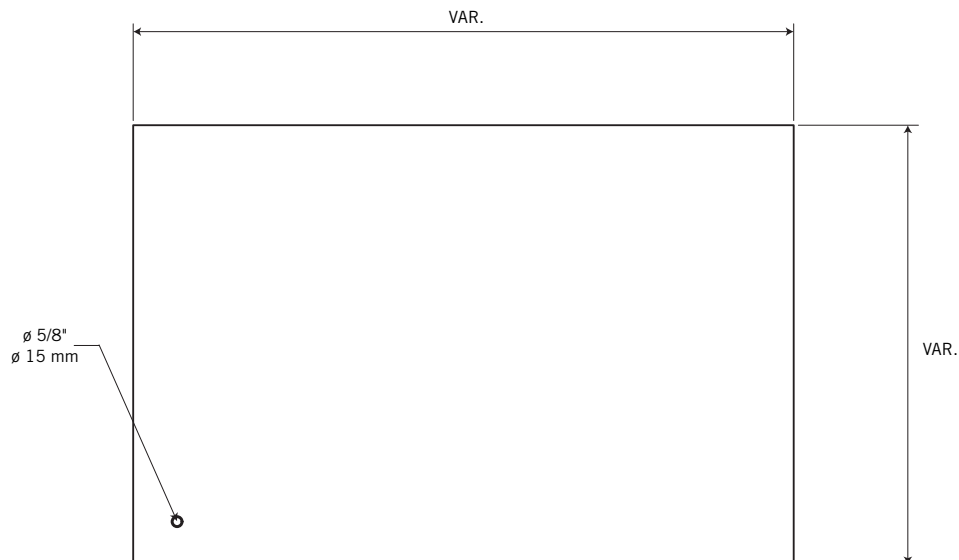

### MIRO - RMI\*\*B

#### Description:

- Miroir à éclairage DEL / LED mirror
- Rétro éclairé / Backlight
- Miroir de 5 mm d'épaisseur / 5 mm thick mirror
- Non réversible / Not reversible
- Interrupteur tactile / Touch switch
- Ton blanc neutre (4200k) / Neutral white tone (4200k)
- Puissance 22 W / 22 W power
- Tension 120 V / 120 V Tension
- Fréquence 60 Hz / 60 Hz Frequency
- Certification  $\ulcorner$ UL /  $\ulcorner$ UL certification

CODE	Dimensions
*RMI9060B	900 mm x 600 mm x 36 mm (35 1/2" x 23 1/2" x 1 1/2")
*RMI12080B	1200 mm x 800 mm x 36 mm (47 1/4" x 31 1/2" x 1 1/2")

\* Veuillez vous référer au tableau de codification ci-haut pour les dimensions disponibles / Please refer to the coding table above for available dimensions