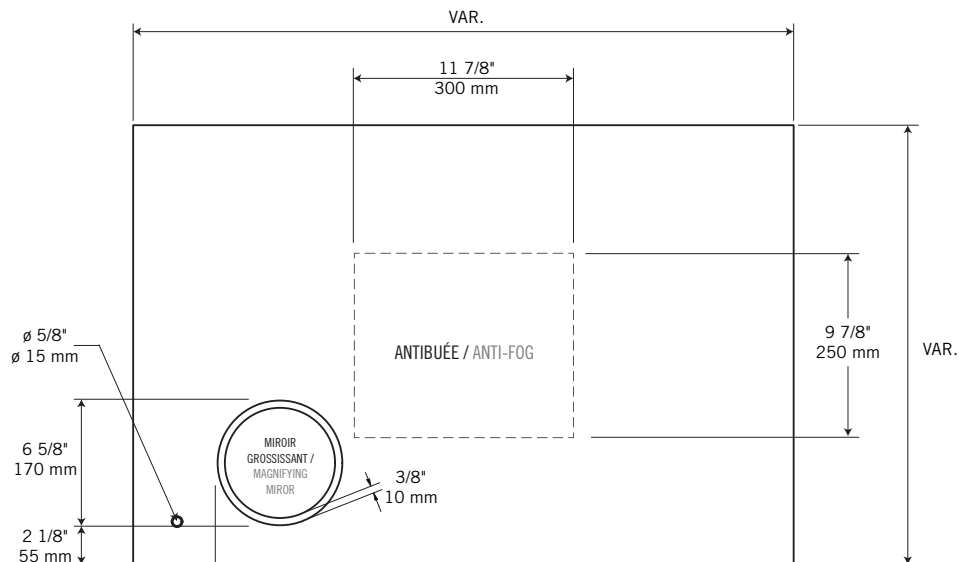

MIRO - RMI**BAM

Description:

- Miroir à éclairage DEL / LED mirror
- Rétro éclairé / Backlight
- Miroir grossissant 3x / 3x magnifying mirror
- Miroir de 5 mm d'épaisseur / 5 mm thick mirror
- Non réversible / Not reversible
- Interrupteur tactile / Touch switch
- Antibuée inclus / Anti-fog included
- Ton blanc neutre (4200k) / Neutral white tone (4200k)
- Puissance 22 W / 22 W power
- Tension 120 V / 120 V Tension
- Fréquence 60 Hz / 60 Hz Frequency
- Certification c_{UL} / c_{UL} certification

CODE	Dimensions
*RMI9060B	900 mm x 600 mm x 36 mm (35 1/2" x 23 1/2" x 1 1/2")
*RMI12080B	1200 mm x 800 mm x 36 mm (47 1/4" x 31 1/2" x 1 1/2")

* Veuillez vous référer au tableau de codification ci-haut pour les dimensions disponibles / Please refer to the coding table above for available dimensions