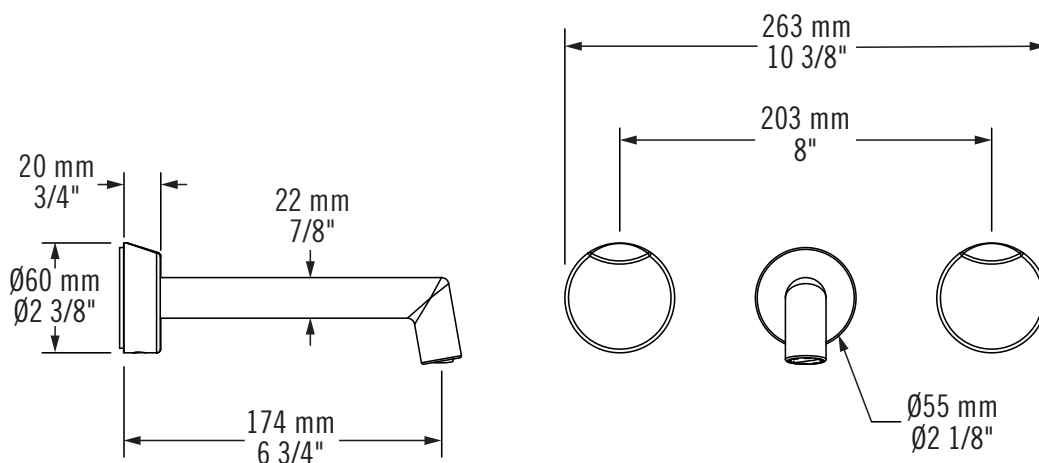

MOON - XTRM017

Description:

- Robinet mural pour lavabo / Wall mounted basin faucet
- Construction en laiton massif / Solid brass construction
- Cartouche de céramique / Ceramic cartridge
- Aérateur orientable / Tilting aerator
- Conception 100% canadienne / 100% canadian design

Disponible sans drain / Available without drain:
XTRM017WD

Débit / Flow rate:

- 5.7 L/min (4 BAR) - 1.5 gpm (60 PSI)

Finis disponibles / Available finish:

- CC = Chrome
- BK = Noir mat / Matte black
- IX = Inox / Stainless steel
- GM = Gunmétal / Gunmetal

Drain / Waste:

- Drain automatique large avec trop-plein / Large pop-up waste with overflow
- Connection 1 1/4" / 31,75 mm

Spécifications sujettes à changements sans préavis / Specifications subject to change without prior notice