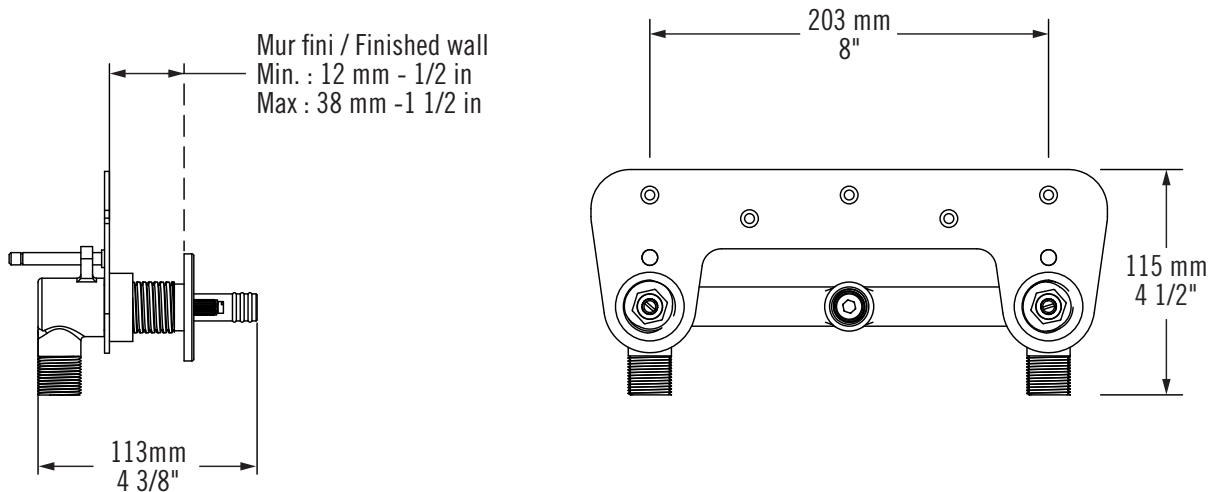

Description:

- Valve de robinet mural pour lavabo / Wall mounted basin faucet mixer rough
- Construction en laiton massif / Solid brass construction
- Cartouche de céramique / Ceramic cartridge
- Conception 100% canadienne / 100% canadian design

Connection:

- 1/2" NPT mâle / male

Spécifications sujettes à changements sans préavis / Specifications subject to change without prior notice

GARANTIE

La garantie sur les produits Rubi s'applique à tout défaut de fabrication ou au matériel. La garantie est valide pour le premier propriétaire du produit et celle-ci n'est pas transférable. Certaines modalités et conditions s'appliquent, référez-vous à la section Garantie pour de plus amples informations : <https://rubi.ca/fr-CA/garantie>

WARRANTY

The warranty on Rubi products applies to any manufacturing defect or material. The warranty is valid for the first owner of the product and is not transferable. Terms and conditions apply, refer to the Warranty section for more information : <https://rubi.ca/en-CA/garanty>