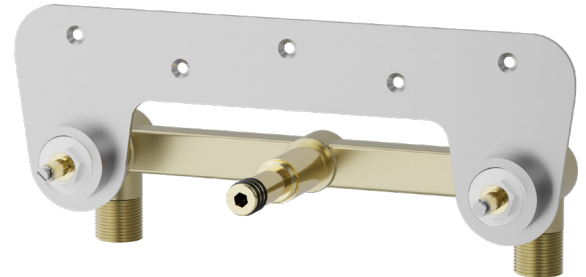

Description:

- Valve de robinet mural pour lavabo / Wall mounted basin faucet mixer rough
- Construction en laiton massif / Solid brass construction
- Cartouche de céramique / Ceramic cartridge
- Conception 100% canadienne / 100% canadian design

Connection:

- 1/2" NPT mâle / male

Spécifications sujettes à changements sans préavis / Specifications subject to change without prior notice

GARANTIE

La garantie sur les produits Rubi s'applique à tout défaut de fabrication ou au matériel. La garantie est valide pour le premier propriétaire du produit et celle-ci n'est pas transférable. Certaines modalités et conditions s'appliquent, référez-vous à la section Garantie pour de plus amples informations : <https://rubi.ca/fr-CA/garantie>

WARRANTY

The warranty on Rubi products applies to any manufacturing defect or material. The warranty is valid for the first owner of the product and is not transferable. Terms and conditions apply, refer to the Warranty section for more information : <https://rubi.ca/en-CA/garanty>