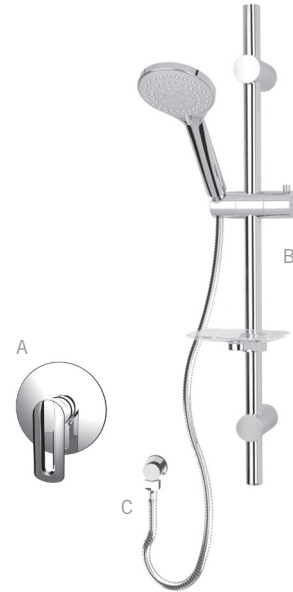

### Ensembles de douche / Shower kits - RMY77K02

- A **RMY77**  
Mitigeur encastré ½" à pression balancée - 17 L/min (3 BAR) - 4,5 gpm (45 PSI)  
Built-in ½" pressure balanced mixer - 17 L/min (3 BAR) - 4.5 gpm (45 PSI)
- B **RCA120**  
Barre coulissante ronde et douchette anti-calcaire / Porte-savon inclus  
Round sliding bar with anti-limestone hand shower / Soap holder included
- C **RA100**  
Coude rond de connexion murale avec sortie d'eau à installation coulissante  
Round elbow connector with water outlet / Slip-on installation

\*Image à titre indicative seulement / Image for illustrative purpose only

MYRTO  
RMY77K02 CC

## Ensembles de douche / Shower kits - RMY77K02

- A RMY77
- B RCA120
- C RA100