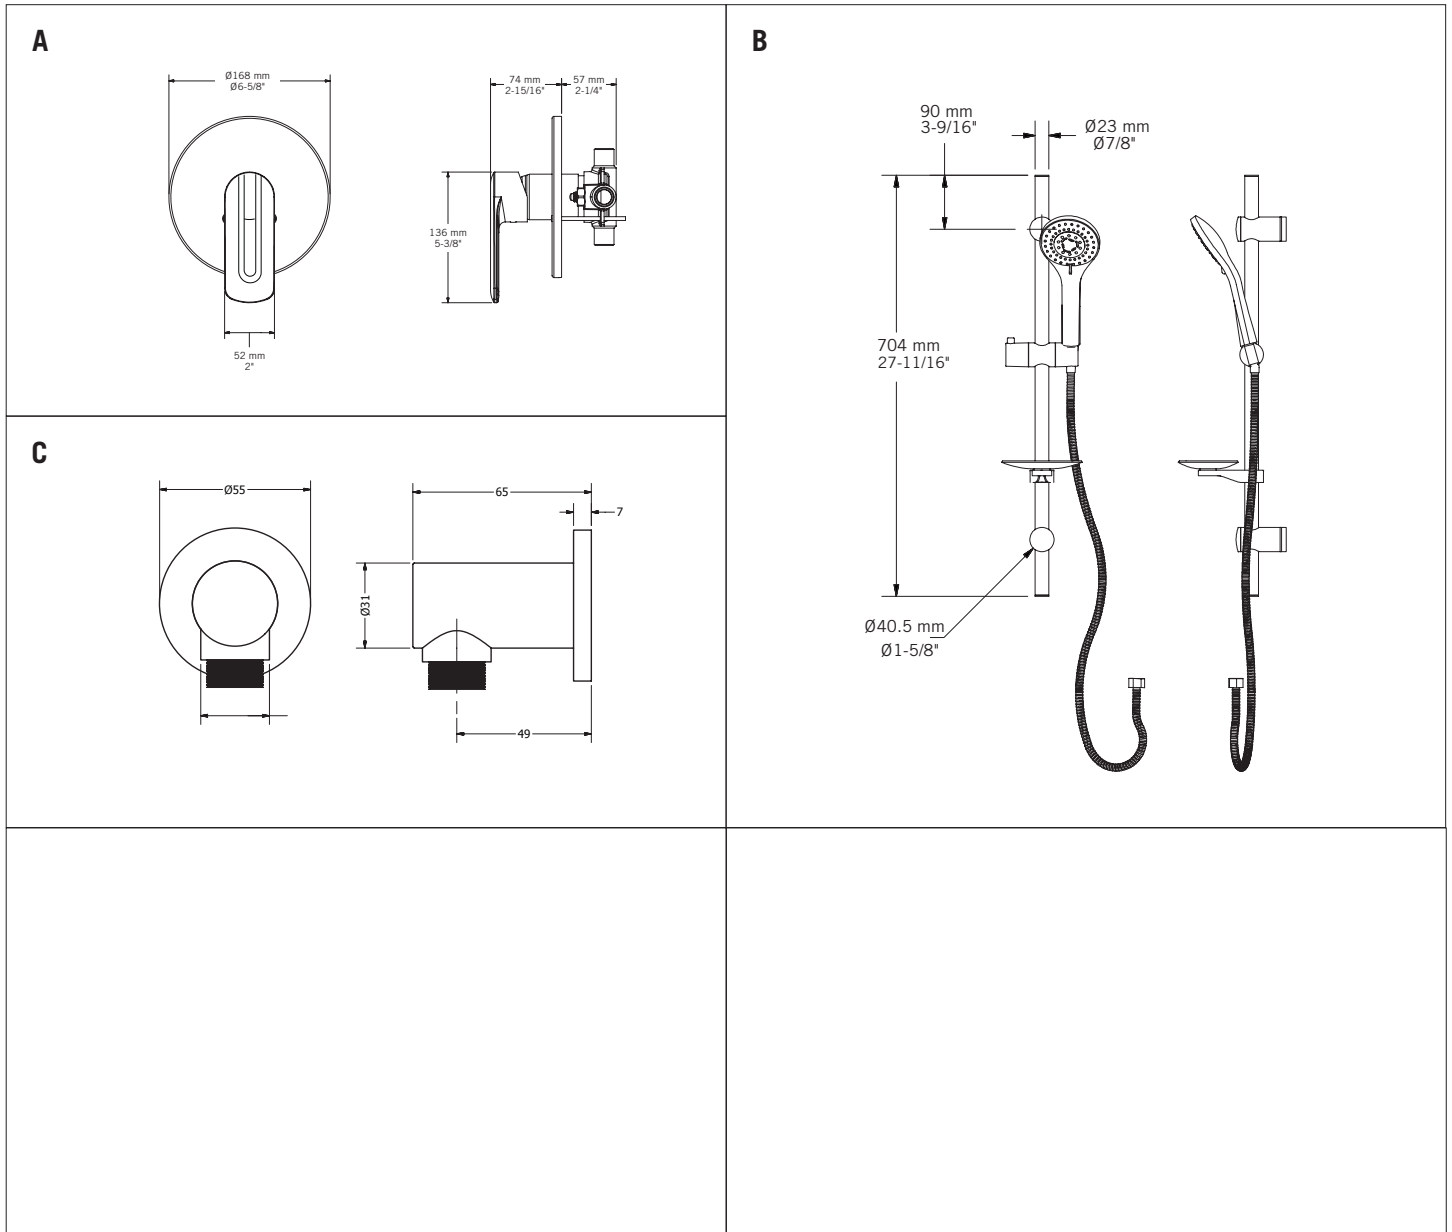

### Ensembles de douche / Shower kits - RMY77K02

- A **RMY77**  
Mitigeur encastré ½" à pression balancée - 17 L/min (3 BAR) - 4,5 gpm (45 PSI)  
Built-in ½" pressure balanced mixer - 17 L/min (3 BAR) - 4.5 gpm (45 PSI)
- B **RCA120**  
Barre coulissante ronde et douchette anti-calcaire / Porte-savon inclus  
Round sliding bar with anti-limestone hand shower / Soap holder included
- C **RA100**  
Coude rond de connexion murale avec sortie d'eau à installation coulissante  
Round elbow connector with water outlet / Slip-on installation

\*Image à titre indicative seulement / Image for illustrative purpose only

MYRTO  
RMY77K02 CC

## Ensembles de douche / Shower kits - RMY77K02

- A RMY77
- B RCA120
- C RA100