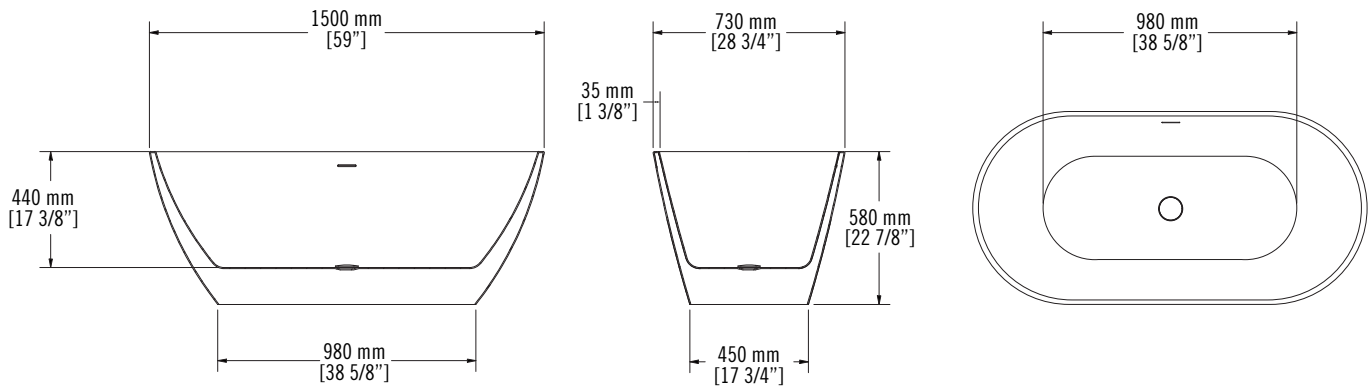

Description:

- Bain en acrylique autoportant / Freestanding acrylic bathtub
- Trop-plein linéaire / Linear overflow
- Pattes ajustables / Adjustable feet
- Drain à pression inclus / Pop-up drain included

Finis disponibles / Available finish:

BL = Blanc / White

CAPACITÉ / CAPACITY

RPA150 - 55 gallons / RPA170 - 70 gallons

RPA150

RPA170

AVIS / NOTICE

Les mesures peuvent varier. Rubi vous recommande de toujours avoir en main votre bain et de vérifier les mesures exactes avant d'en préparer la structure d'installation. Dimensions may vary. Rubi recommends to have your bath tub in hand and check the exact measurements before you build your installation structure.