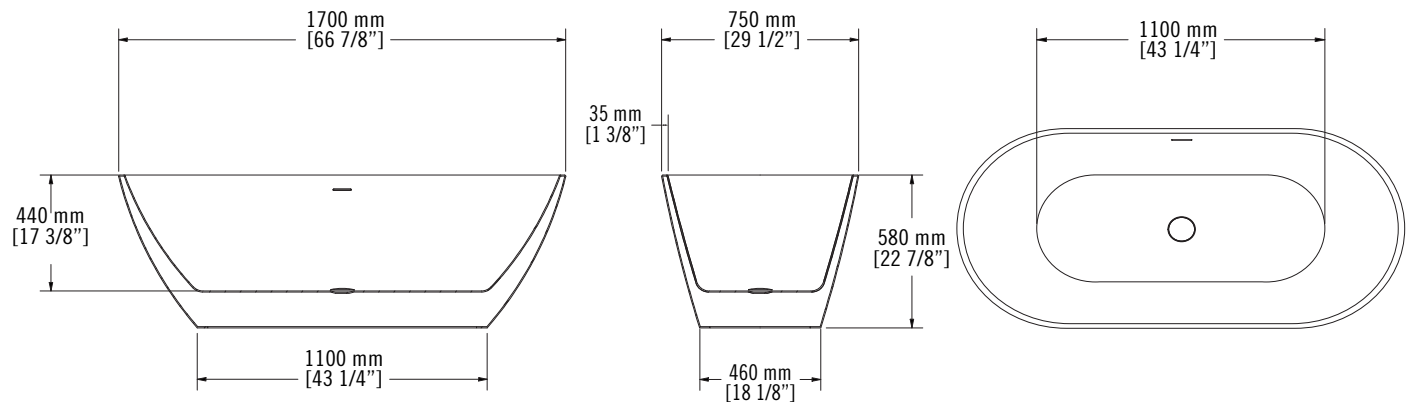

Description:

- Bain en acrylique autoportant / Freestanding acrylic bathtub
- Trop-plein linéaire / Linear overflow
- Pattes ajustables / Adjustable feet
- Drain à pression inclus / Pop-up drain included

Finis disponibles / Available finish:

BL = Blanc / White

CAPACITÉ / CAPACITY

RPA150 - 55 gallons / RPA170 - 70 gallons

RPA150

RPA170

AVIS / NOTICE

Les mesures peuvent varier. Rubi vous recommande de toujours avoir en main votre bain et de vérifier les mesures exactes avant d'en préparer la structure d'installation. Dimensions may vary. Rubi recommends to have your bath tub in hand and check the exact measurements before you build your installation structure.