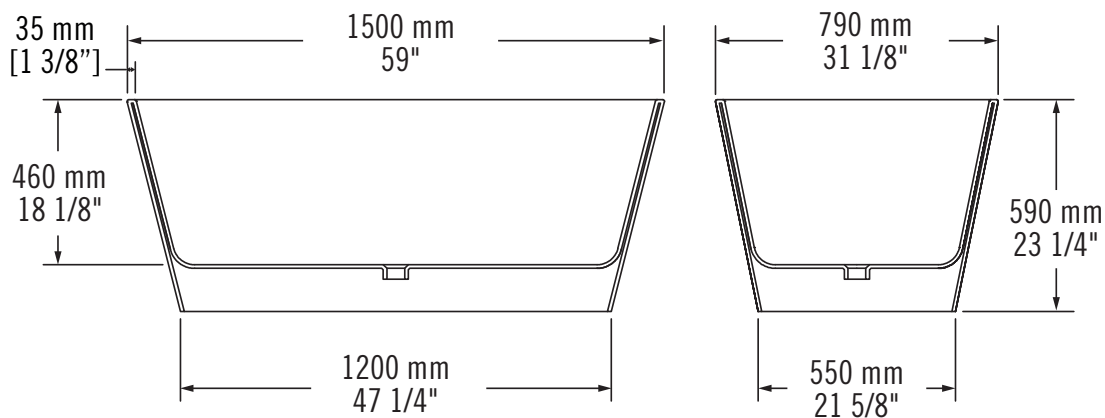

Description:

- Bain en acrylique autoportant / Freestanding acrylic bathtub
- Trop-plein linéaire / Linear overflow
- Pattes ajustables / Adjustable feet
- Drain à pression blanc inclus / White pop-up drain included

Finis disponibles / Available finish:

BL = Blanc / White

CAPACITÉ / CAPACITY

RSE150 - 80 gallons (302 L) / RSE170 - 93 gallons (352 L)

RSE150

RSE170

AVIS / NOTICE

Les mesures peuvent varier. Rubi vous recommande de toujours avoir en main votre bain et de vérifier les mesures exactes avant d'en préparer la structure d'installation.
Dimensions may vary. Rubi recommends to have your bath tub in hand and check the exact measurements before you build your installation structure.