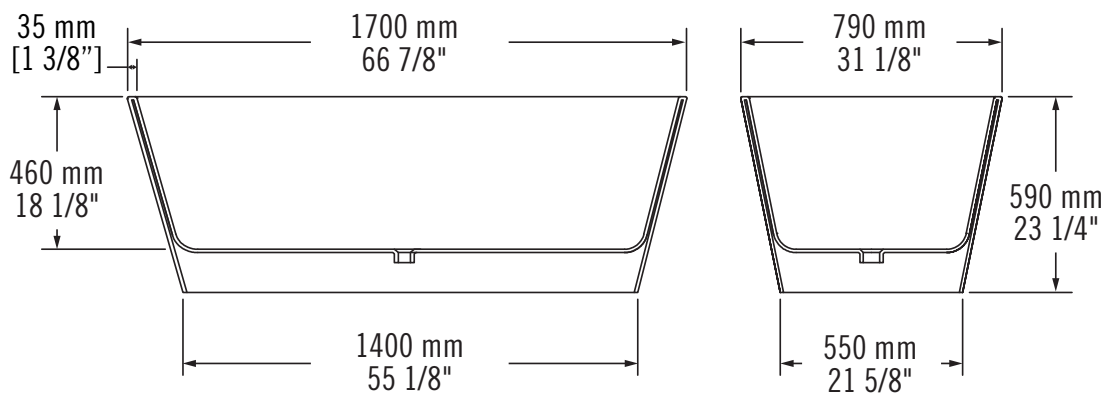

Description:

- Bain en acrylique autoportant / Freestanding acrylic bathtub
- Trop-plein linéaire / Linear overflow
- Pattes ajustables / Adjustable feet
- Drain à pression blanc inclus / White pop-up drain included

Finis disponibles / Available finish:

BL = Blanc / White

CAPACITÉ / CAPACITY

RSE150 - 80 gallons (302 L) / RSE170 - 93 gallons (352 L)

RSE150

RSE170

AVIS / NOTICE

Les mesures peuvent varier. Rubi vous recommande de toujours avoir en main votre bain et de vérifier les mesures exactes avant d'en préparer la structure d'installation.
Dimensions may vary. Rubi recommends to have your bath tub in hand and check the exact measurements before you build your installation structure.