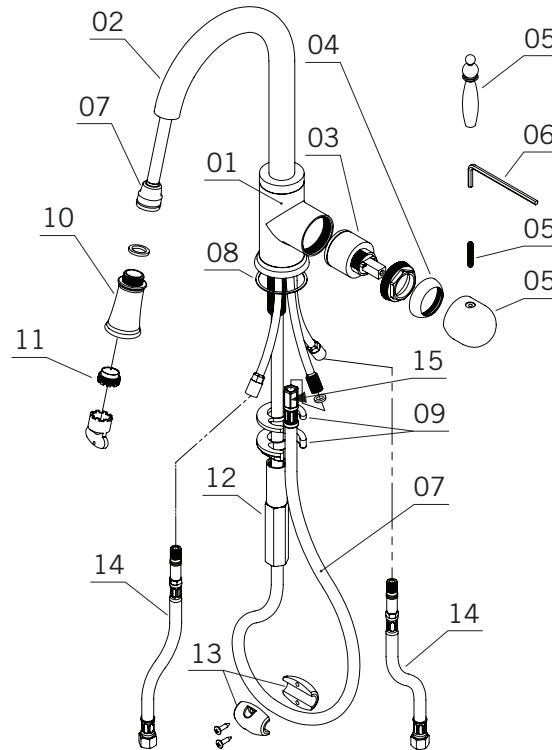

Anice RSZ802ANCC - RSZ802ANIX
Estrago RSZ802ESCC - RSZ802ESIX
Origano RSZ802ORCC - RSZ802ORIX

NO.	DESCRIPTIONS
01	Corps de robinet / Faucet body
02	Bec / Spout
03	Cartouche / Cartridge
04	Cache cartouche / Cartridge flange
05	Poignée Anice / Anice handle
05	Poignée Estrago / Estrago handle
05	Poignée Origano / Origano handle
06	Clé Allen / Allen key
07	Flexible douche / Handshower hose
08	Joint torrique / O ring
09	Kit d'attache / Fixing Kit
10	Douche 2 jets / Two jets handshower
11	Aérateur / Aerator
12	Vis serrage / Tighten screw
13	Pesée de plomb / Weighing lead
14	Flexible de raccordement / Flexible hoses
15	Adaptateur / Adaptor

Canella RSZ802CACC - RSZ802CAIX
Pesto RSZ802PECC - RSZ802PEIX

NO.	DESCRIPTIONS
01	Corps de robinet / Faucet body
02	Bec / Spout
03	Cartouche / Cartridge
04	Cache cartouche / Cartridge flange
05	Poignée Canella / Canella handle
05	Poignée Pesto / Pesto handle
06	Clé Allen / Allen key
07	Flexible douche / Handshower hose
08	Joint torrique / O ring
09	Kit d'attache / Fixing Kit
10	Douche 2 jets / Two jets handshower
11	Aérateur / Aerator
12	Vis serrage / Tighten screw
13	Pesée de plomb / Weighing lead
14	Flexible de raccordement / Flexible hoses
15	Adaptateur / Adaptor

MiniSPICE2 - RSZ802

01

Liste complète des pièces de votre robinet.
Complete parts list of your faucet.

LISTE DES PIÈCES / PARTS LIST

Basilico RSZ802BACC - RSZ802BAIX
Laurus RSZ802LACC - RSZ802LAIX

NO.	DESCRIPTIONS
01	Corps de robinet / Faucet body
02	Bec / Spout
03	Cartouche / Cartridge
04	Cache cartouche / Cartridge flange
05	Poignée Basilico / Basilico handle
05	Poignée Laurus / Laurus handle
06	Clé Allen / Allen key
07	Flexible douche / Handshower hose
08	Joint torrique / O ring
09	Kit d'attache / Fixing Kit
10	Douchette 2 jets / Two jets Handshower
11	Aérateur / Aerator
12	Vis serrage / Tighten screw
13	Pesée de plomb / Weighing lead
14	Flexible de raccordement / Flexible hoses
15	Adaptateur / Adaptor