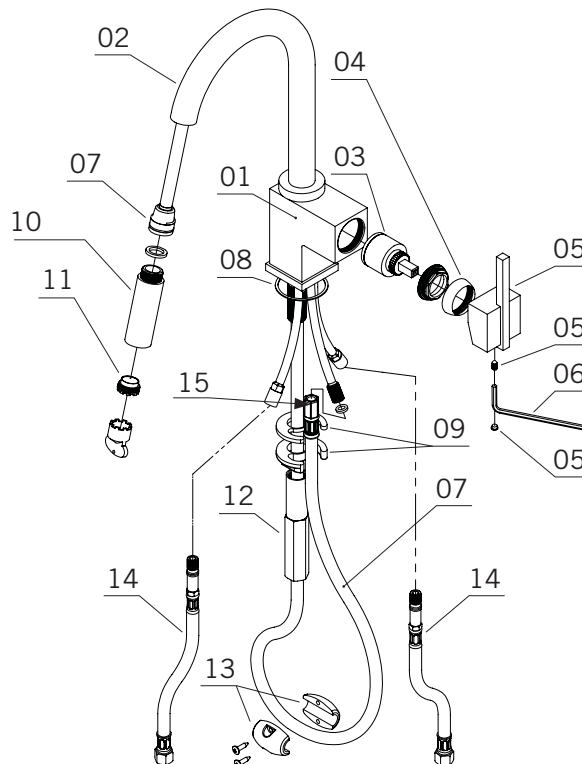

Anice RSZ802ANCC - RSZ802ANIX
Estrago RSZ802ESCC - RSZ802ESIX
Origano RSZ802ORCC - RSZ802ORIX

NO.	DESCRIPTIONS
01	Corps de robinet / Faucet body
02	Bec / Spout
03	Cartouche / Cartridge
04	Cache cartouche / Cartridge flange
05	Poignée Anice / Anice handle
05	Poignée Estrago / Estrago handle
05	Poignée Origano / Origano handle
06	Clé Allen / Allen key
07	Flexible douche / Handshower hose
08	Joint torrique / O ring
09	Kit d'attache / Fixing Kit
10	Douche 2 jets / Two jets handshower
11	Aérateur / Aerator
12	Vis serrage / Tighten screw
13	Pesée de plomb / Weighing lead
14	Flexible de raccordement / Flexible hoses
15	Adaptateur / Adaptor

Canella RSZ802CACC - RSZ802CAIX
Pesto RSZ802PECC - RSZ802PEIX

NO.	DESCRIPTIONS
01	Corps de robinet / Faucet body
02	Bec / Spout
03	Cartouche / Cartridge
04	Cache cartouche / Cartridge flange
05	Poignée Canella / Canella handle
05	Poignée Pesto / Pesto handle
06	Clé Allen / Allen key
07	Flexible douche / Handshower hose
08	Joint torrique / O ring
09	Kit d'attache / Fixing Kit
10	Douche 2 jets / Two jets handshower
11	Aérateur / Aerator
12	Vis serrage / Tighten screw
13	Pesée de plomb / Weighing lead
14	Flexible de raccordement / Flexible hoses
15	Adaptateur / Adaptor

MiniSPICE2 - RSZ802

01

Liste complète des pièces de votre robinet.
Complete parts list of your faucet.

LISTE DES PIÈCES / PARTS LIST

Basilico RSZ802BACC - RSZ802BAIX
Laurus RSZ802LACC - RSZ802LAIX

NO.	DESCRIPTIONS
01	Corps de robinet / Faucet body
02	Bec / Spout
03	Cartouche / Cartridge
04	Cache cartouche / Cartridge flange
05	Poignée Basilico / Basilico handle
05	Poignée Laurus / Laurus handle
06	Clé Allen / Allen key
07	Flexible douche / Handshower hose
08	Joint torrique / O ring
09	Kit d'attache / Fixing Kit
10	Douchette 2 jets / Two jets Handshower
11	Aérateur / Aerator
12	Vis serrage / Tighten screw
13	Pesée de plomb / Weighing lead
14	Flexible de raccordement / Flexible hoses
15	Adaptateur / Adaptor