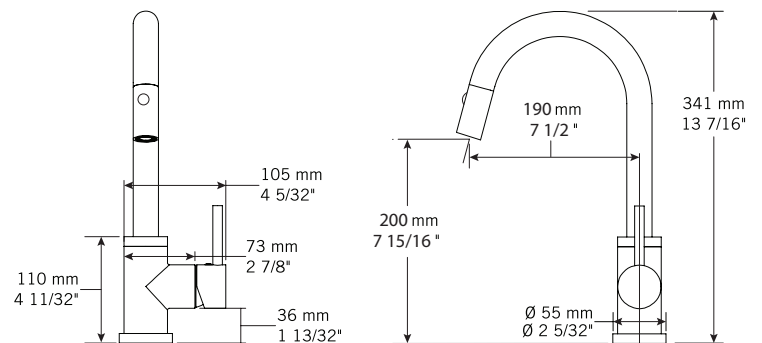

MiniSPICE2 - RSZ802

Description:

- Robinet de cuisine monotrou / Single-hole kitchen faucet
- Douchette rétractable à 2 jets / Pull-down two-jets spray
- Flexible de douchette à rotule / Swivel shower hose
- Construction en laiton massif / Solid brass construction
- Cartouche de céramique / Ceramic cartridge

Débit / Flow rate:

-5,7 l/min (1.5 gpm) - 60 psi

Finis disponibles / Available finish:

- CC = Chrome / IX = Inox / Stainless steel

Connection:

- 3/8" compression

Anice	RSZ802ANCC	-	RSZ802ANIX
Estrago	RSZ802ESCC	-	RSZ802ESIX
Origano	RSZ802ORCC	-	RSZ802ORIX
Canella	RSZ802CACC	-	RSZ802CAIX
Pesto	RSZ802PECC	-	RSZ802PEIX
Basilico	RSZ802BACC	-	RSZ802BAIX

Anice RSZ802ANCC - RSZ802ANIX
Estrago RSZ802ESCC - RSZ802ESIX
Origano RSZ802ORCC - RSZ802ORIX

NO.	DESCRIPTIONS
01	Corps de robinet / Faucet body
02	Bec / Spout
03	Cartouche / Cartridge
04	Cache cartouche / Cartridge flange
05	Poignée Anice / Anice handle
05	Poignée Estrago / Estrago handle
05	Poignée Origano / Origano handle
06	Clé Allen / Allen key
07	Flexible douche / Handshower hose
08	Joint torrique / O ring
09	Kit d'attache / Fixing Kit
10	Douche 2 jets / Two jets handshower
11	Aérateur / Aerator
12	Vis serrage / Tighten screw
13	Pesée de plomb / Weighing lead
14	Flexible de raccordement / Flexible hoses
15	Adaptateur / Adaptor

Canella RSZ802CACC - RSZ802CAIX
Pesto RSZ802PECC - RSZ802PEIX

NO.	DESCRIPTIONS
01	Corps de robinet / Faucet body
02	Bec / Spout
03	Cartouche / Cartridge
04	Cache cartouche / Cartridge flange
05	Poignée Canella / Canella handle
05	Poignée Pesto / Pesto handle
06	Clé Allen / Allen key
07	Flexible douche / Handshower hose
08	Joint torrique / O ring
09	Kit d'attache / Fixing Kit
10	Douche 2 jets / Two jets handshower
11	Aérateur / Aerator
12	Vis serrage / Tighten screw
13	Pesée de plomb / Weighing lead
14	Flexible de raccordement / Flexible hoses
15	Adaptateur / Adaptor