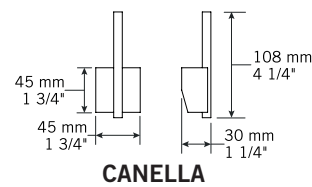

MiniSPICE2 - RSZ802

MiniSPICE2 - RSZ802

01

Liste complète des pièces de votre robinet.
Complete parts list of your faucet.

LISTE DES PIÈCES / PARTS LIST

Anice RSZ802ANCC - RSZ802ANIX
Estrago RSZ802ESCC - RSZ802ESIX
Origano RSZ802ORCC - RSZ802ORIX

NO.	DESCRIPTIONS
01	Corps de robinet / Faucet body
02	Bec / Spout
03	Cartouche / Cartridge
04	Cache cartouche / Cartridge flange
05	Poignée Anice / Anice handle
05	Poignée Estrago / Estrago handle
05	Poignée Origano / Origano handle
06	Clé Allen / Allen key
07	Flexible douche / Handshower hose
08	Joint torrique / O ring
09	Kit d'attache / Fixing Kit
10	Douche 2 jets / Two jets handshower
11	Aérateur / Aerator
12	Vis serrage / Tighten screw
13	Pesée de plomb / Weighing lead
14	Flexible de raccordement / Flexible hoses
15	Adaptateur / Adaptor