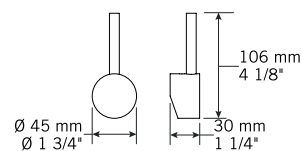

Débit / Flow rate:

-5,7 l/min (1.5 gpm) - 60 psi

Finis disponibles / Available finish:

- CC = Chrome / IX = Inox / Stainless steel

Connection:

- 3/8" compression

Anice	RSZ802ANCC	-	RSZ802ANIX
Estrago	RSZ802ESCC	-	RSZ802ESIX
Origano	RSZ802ORCC	-	RSZ802ORIX
Canella	RSZ802CACC	-	RSZ802CAIX
Pesto	RSZ802PECC	-	RSZ802PEIX
Basilico	RSZ802BACC	-	RSZ802BAIX