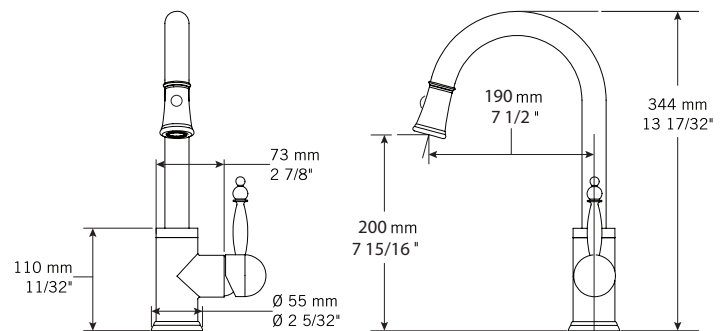

MiniSPICE2 - RSZ802

MiniSPICE2 - RSZ802

01

Liste complète des pièces de votre robinet.
Complete parts list of your faucet.

LISTE DES PIÈCES / PARTS LIST

Anice RSZ802ANCC - RSZ802ANIX
Estrago RSZ802ESCC - RSZ802ESIX
Origano RSZ802ORCC - RSZ802ORIX

NO.	DESCRIPTIONS
01	Corps de robinet / Faucet body
02	Bec / Spout
03	Cartouche / Cartridge
04	Cache cartouche / Cartridge flange
05	Poignée Anice / Anice handle
05	Poignée Estrago / Estrago handle
05	Poignée Origano / Origano handle
06	Clé Allen / Allen key
07	Flexible douche / Handshower hose
08	Joint torrique / O ring
09	Kit d'attache / Fixing Kit
10	Douche 2 jets / Two jets handshower
11	Aérateur / Aerator
12	Vis serrage / Tighten screw
13	Pesée de plomb / Weighing lead
14	Flexible de raccordement / Flexible hoses
15	Adaptateur / Adaptor