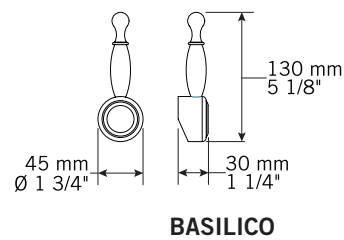

Débit / Flow rate:

-5,7 l/min (1.5 gpm) - 60 psi

Finis disponibles / Available finish:

- CC = Chrome / IX = Inox / Stainless steel

Connection:

- 3/8" compression

Anice	RSZ802ANCC	-	RSZ802ANIX
Estrago	RSZ802ESCC	-	RSZ802ESIX
Origano	RSZ802ORCC	-	RSZ802ORIX
Canella	RSZ802CACC	-	RSZ802CAIX
Pesto	RSZ802PECC	-	RSZ802PEIX
Basilico	RSZ802BACC	-	RSZ802BAIX

ANICE

ESTRAGO

ORIGANO

MiniSPICE2 - RSZ802

MiniSPICE2 - RSZ802

01

Liste complète des pièces de votre robinet.
Complete parts list of your faucet.

LISTE DES PIÈCES / PARTS LIST

Anice RSZ802ANCC - RSZ802ANIX
Estrago RSZ802ESCC - RSZ802ESIX
Origano RSZ802ORCC - RSZ802ORIX

NO.	DESCRIPTIONS
01	Corps de robinet / Faucet body
02	Bec / Spout
03	Cartouche / Cartridge
04	Cache cartouche / Cartridge flange
05	Poignée Anice / Anice handle
05	Poignée Estrago / Estrago handle
05	Poignée Origano / Origano handle
06	Clé Allen / Allen key
07	Flexible douche / Handshower hose
08	Joint torrique / O ring
09	Kit d'attache / Fixing Kit
10	Douche 2 jets / Two jets handshower
11	Aérateur / Aerator
12	Vis serrage / Tighten screw
13	Pesée de plomb / Weighing lead
14	Flexible de raccordement / Flexible hoses
15	Adaptateur / Adaptor

Canella RSZ802CACC - RSZ802CAIX
Pesto RSZ802PECC - RSZ802PEIX

NO.	DESCRIPTIONS
01	Corps de robinet / Faucet body
02	Bec / Spout
03	Cartouche / Cartridge
04	Cache cartouche / Cartridge flange
05	Poignée Canella / Canella handle
05	Poignée Pesto / Pesto handle
06	Clé Allen / Allen key
07	Flexible douche / Handshower hose
08	Joint torrique / O ring
09	Kit d'attache / Fixing Kit
10	Douche 2 jets / Two jets handshower
11	Aérateur / Aerator
12	Vis serrage / Tighten screw
13	Pesée de plomb / Weighing lead
14	Flexible de raccordement / Flexible hoses
15	Adaptateur / Adaptor