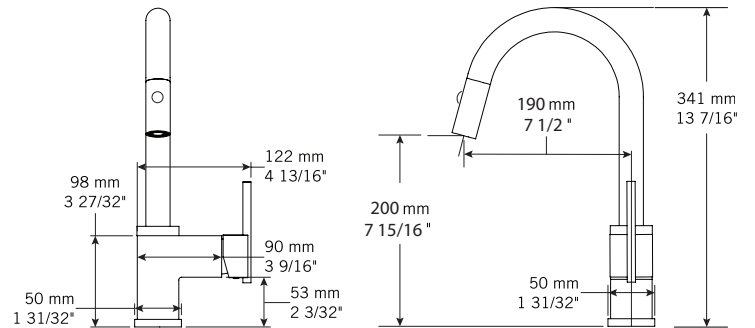

MiniSPICE2 - RSZ802

MiniSPICE2 - RSZ802

01

Liste complète des pièces de votre robinet.
Complete parts list of your faucet.

LISTE DES PIÈCES / PARTS LIST

Anice RSZ802ANCC - RSZ802ANIX
Estrago RSZ802ESCC - RSZ802ESIX
Origano RSZ802ORCC - RSZ802ORIX

NO.	DESCRIPTIONS
01	Corps de robinet / Faucet body
02	Bec / Spout
03	Cartouche / Cartridge
04	Cache cartouche / Cartridge flange
05	Poignée Anice / Anice handle
05	Poignée Estrago / Estrago handle
05	Poignée Origano / Origano handle
06	Clé Allen / Allen key
07	Flexible douche / Handshower hose
08	Joint torrique / O ring
09	Kit d'attache / Fixing Kit
10	Douche 2 jets / Two jets handshower
11	Aérateur / Aerator
12	Vis serrage / Tighten screw
13	Pesée de plomb / Weighing lead
14	Flexible de raccordement / Flexible hoses
15	Adaptateur / Adaptor