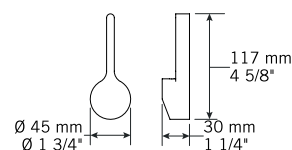

MiniSPICE2 - RSZ802

Description:

- Robinet de cuisine monotrou / Single-hole kitchen faucet
- Douchette rétractable à 2 jets / Pull-down two-jets spray
- Flexible de douchette à rotule / Swivel shower hose
- Construction en laiton massif / Solid brass construction
- Cartouche de céramique / Ceramic cartridge

Débit / Flow rate:

-5,7 l/min (1.5 gpm) - 60 psi

Finis disponibles / Available finish:

- CC = Chrome / IX = Inox / Stainless steel

Connection:

- 3/8" compression

Anice	RSZ802ANCC	-	RSZ802ANIX
Estrago	RSZ802ESCC	-	RSZ802ESIX
Origano	RSZ802ORCC	-	RSZ802ORIX
Canella	RSZ802CACC	-	RSZ802CAIX
Pesto	RSZ802PECC	-	RSZ802PEIX
Basilico	RSZ802BACC	-	RSZ802BAIX

ORIGANO