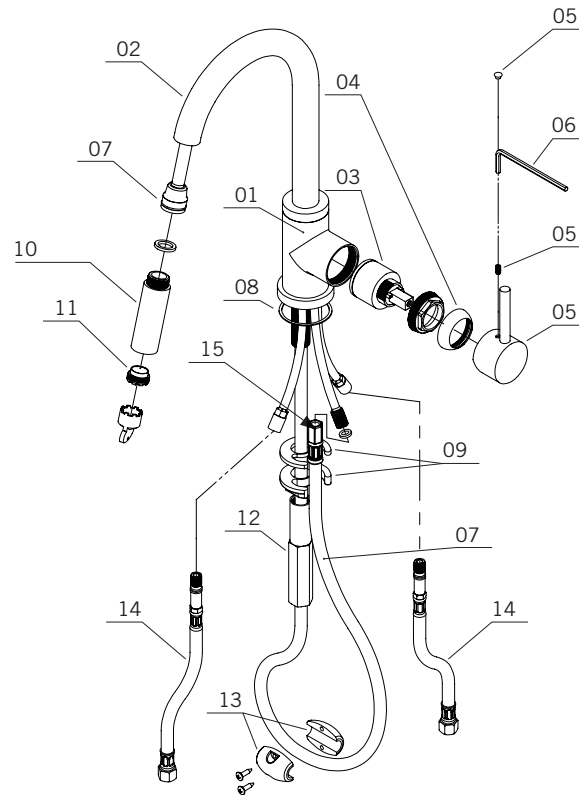

Anice RSZ802ANCC - RSZ802ANIX
Estrago RSZ802ESCC - RSZ802ESIX
Origano RSZ802ORCC - RSZ802ORIX

NO.	DESCRIPTIONS
01	Corps de robinet / Faucet body
02	Bec / Spout
03	Cartouche / Cartridge
04	Cache cartouche / Cartridge flange
05	Poignée Anice / Anice handle
05	Poignée Estrago / Estrago handle
05	Poignée Origano / Origano handle
06	Clé Allen / Allen key
07	Flexible douche / Handshower hose
08	Joint torrique / O ring
09	Kit d'attache / Fixing Kit
10	Douche 2 jets / Two jets handshower
11	Aérateur / Aerator
12	Vis serrage / Tighten screw
13	Pesée de plomb / Weighing lead
14	Flexible de raccordement / Flexible hoses
15	Adaptateur / Adaptor

Canella RSZ802CACC - RSZ802CAIX
Pesto RSZ802PECC - RSZ802PEIX

NO.	DESCRIPTIONS
01	Corps de robinet / Faucet body
02	Bec / Spout
03	Cartouche / Cartridge
04	Cache cartouche / Cartridge flange
05	Poignée Canella / Canella handle
05	Poignée Pesto / Pesto handle
06	Clé Allen / Allen key
07	Flexible douche / Handshower hose
08	Joint torrique / O ring
09	Kit d'attache / Fixing Kit
10	Douche 2 jets / Two jets handshower
11	Aérateur / Aerator
12	Vis serrage / Tighten screw
13	Pesée de plomb / Weighing lead
14	Flexible de raccordement / Flexible hoses
15	Adaptateur / Adaptor

MiniSPICE2 - RSZ802

01

Liste complète des pièces de votre robinet.
Complete parts list of your faucet.

LISTE DES PIÈCES / PARTS LIST

Basilico RSZ802BACC - RSZ802BAIX
Laurus RSZ802LACC - RSZ802LAIX

NO.	DESCRIPTIONS
01	Corps de robinet / Faucet body
02	Bec / Spout
03	Cartouche / Cartridge
04	Cache cartouche / Cartridge flange
05	Poignée Basilico / Basilico handle
05	Poignée Laurus / Laurus handle
06	Clé Allen / Allen key
07	Flexible douche / Handshower hose
08	Joint torrique / O ring
09	Kit d'attache / Fixing Kit
10	Douchette 2 jets / Two jets Handshower
11	Aérateur / Aerator
12	Vis serrage / Tighten screw
13	Pesée de plomb / Weighing lead
14	Flexible de raccordement / Flexible hoses
15	Adaptateur / Adaptor