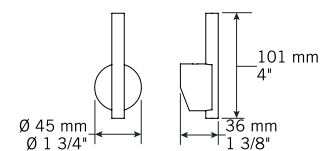

MiniSPICE2 - RSZ802

Description:

- Robinet de cuisine monotrou / Single-hole kitchen faucet
- Douchette rétractable à 2 jets / Pull-down two-jets spray
- Flexible de douchette à rotule / Swivel shower hose
- Construction en laiton massif / Solid brass construction
- Cartouche de céramique / Ceramic cartridge

Débit / Flow rate:

-5,7 l/min (1.5 gpm) - 60 psi

Finis disponibles / Available finish:

- CC = Chrome / IX = Inox / Stainless steel

Connection:

- 3/8" compression

Anice	RSZ802ANCC	-	RSZ802ANIX
Estrago	RSZ802ESCC	-	RSZ802ESIX
Origano	RSZ802ORCC	-	RSZ802ORIX
Canella	RSZ802CACC	-	RSZ802CAIX
Pesto	RSZ802PECC	-	RSZ802PEIX
Basilico	RSZ802BACC	-	RSZ802BAIX

ESTRAGO