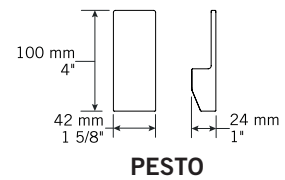

MiniSPICE2 - RSZ802

MiniSPICE2 - RSZ802

01

Liste complète des pièces de votre robinet.
Complete parts list of your faucet.

LISTE DES PIÈCES / PARTS LIST

Anice RSZ802ANCC - RSZ802ANIX
Estrago RSZ802ESCC - RSZ802ESIX
Origano RSZ802ORCC - RSZ802ORIX

NO.	DESCRIPTIONS
01	Corps de robinet / Faucet body
02	Bec / Spout
03	Cartouche / Cartridge
04	Cache cartouche / Cartridge flange
05	Poignée Anice / Anice handle
05	Poignée Estrago / Estrago handle
05	Poignée Origano / Origano handle
06	Clé Allen / Allen key
07	Flexible douche / Handshower hose
08	Joint torrique / O ring
09	Kit d'attache / Fixing Kit
10	Douche 2 jets / Two jets handshower
11	Aérateur / Aerator
12	Vis serrage / Tighten screw
13	Pesée de plomb / Weighing lead
14	Flexible de raccordement / Flexible hoses
15	Adaptateur / Adaptor