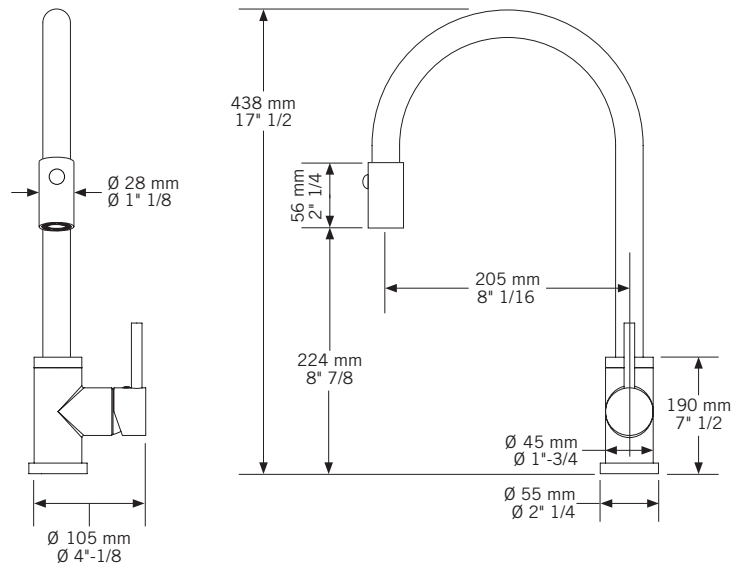

NuSPICE2 - RSZ902

Description:

- Robinet de cuisine monotrou / Single-hole kitchen faucet
- Douchette rétractable à 2 jets / Pull-down double-jet spray
- Flexible de douchette à rotule / Swivel shower hose
- Construction en laiton massif / Solid brass construction
- Cartouche de céramique / Ceramic cartridge

Débit / Flow rate:

-5,7 l/min (1.5 gpm) - 60 psi

Finis disponibles / Available finish:

- CC = Chrome / IX = Inox / Stainless steel

Connection:

- 3/8" compression

Anice	RSZ902ANCC	-	RSZ902ANIX
Estrago	RSZ902ESCC	-	RSZ902ESIX
Origano	RSZ902ORCC	-	RSZ902ORIX
Canella	RSZ902CACC	-	RSZ902CAIX
Pesto	RSZ902PECC	-	RSZ902PEIX
Basilico	RSZ902BACC	-	RSZ902BAIX

ANICE

ESTRAGO

ORIGANO

NuSPICE2 - RSZ902

01

Liste complète des pièces de votre robinet.

Complete parts list of your faucet.

LISTE DES PIÈCES / PARTS LIST

NO.	DESCRIPTIONS
01	Corps du robinet / Faucet body (Rond)
01	Corps du robinet / Faucet body (Carré / Square)
01	Corps du robinet antique / Faucet body classical
02	Bec de robinet / Faucet spout
03	Cartouche / Cartridge
04	Finition de cartouche / Cartridge trime
05	Poignée / Handle / Anice
05	Poignée / Handle / Estrago
05	Poignée / Handle / Origano
05	Poignée / Handle / Canella
05	Poignée / Handle / Pesto
05	Poignée / Handle / Basilico
05	Poignée / Handle / Laurus
06	Clé hexagonale / Allen key
07	Flexible douche / Flexible hose
08	Joint torique / O-ring
09	Kit d'attache / Fixing kit
10	Douchette 2 jets / 2 sprays handshower / Anice Estrago Origano Canella Pesto
10	Douchette 2 jets / 2 sprays handshower / Basilico Laurus
11	Outil (Aérateur) / Tool (Aerator)
12	Écrou long / Long nut
13	Pesée de plomb / Lead weighing
14	Tuyaux d'arrivé d'eau / Water inlet hoses