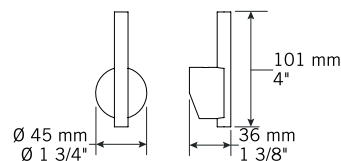

NuSPICE2 - RSZ902

Description:

- Robinet de cuisine monotrou / Single-hole kitchen faucet
- Douchette rétractable à 2 jets / Pull-down double-jet spray
- Flexible de douchette à rotule / Swivel shower hose
- Construction en laiton massif / Solid brass construction
- Cartouche de céramique / Ceramic cartridge

Débit / Flow rate:

-5,7 l/min (1.5 gpm) - 60 psi

Finis disponibles / Available finish:

- CC = Chrome / IX = Inox / Stainless steel

Connection:

- 3/8" compression

Anice	RSZ902ANCC	-	RSZ902ANIX
Estrago	RSZ902ESCC	-	RSZ902ESIX
Origano	RSZ902ORCC	-	RSZ902ORIX
Canella	RSZ902CACC	-	RSZ902CAIX
Pesto	RSZ902PECC	-	RSZ902PEIX
Basilico	RSZ902BACC	-	RSZ902BAIX

ESTRAGO