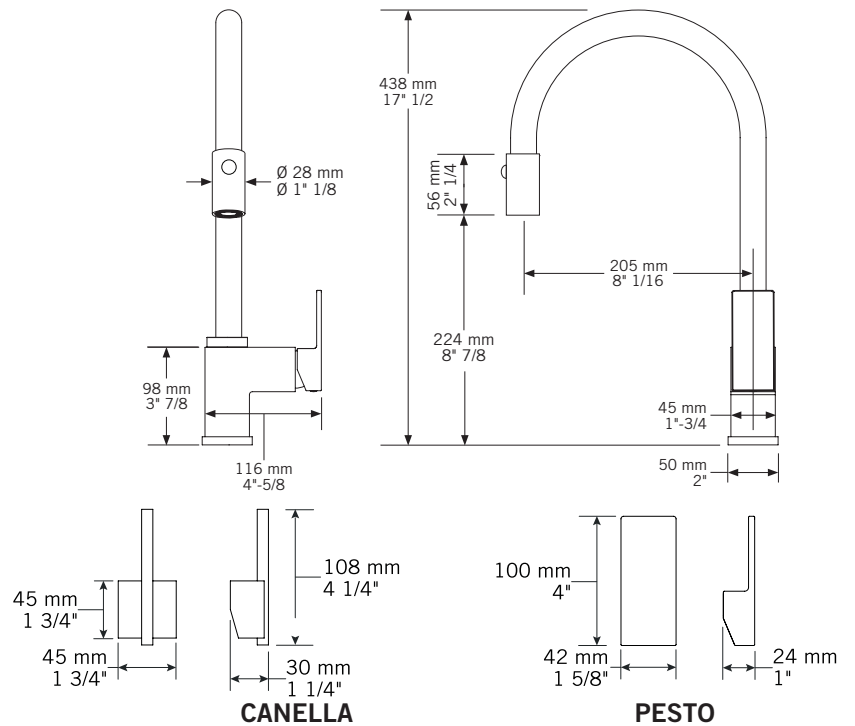

NuSPICE2 - RSZ902

Description:

- Robinet de cuisine monotrou / Single-hole kitchen faucet
- Douchette rétractable à 2 jets / Pull-down double-jet spray
- Flexible de douchette à rotule / Swivel shower hose
- Construction en laiton massif / Solid brass construction
- Cartouche de céramique / Ceramic cartridge

Débit / Flow rate:

-5,7 l/min (1.5 gpm) - 60 psi

Finis disponibles / Available finish:

- CC = Chrome / IX = Inox / Stainless steel

Connection:

- 3/8" compression

Anice	RSZ902ANCC	-	RSZ902ANIX
Estrago	RSZ902ESCC	-	RSZ902ESIX
Origano	RSZ902ORCC	-	RSZ902ORIX
Canella	RSZ902CACC	-	RSZ902CAIX
Pesto	RSZ902PECC	-	RSZ902PEIX
Basilico	RSZ902BACC	-	RSZ902BAIX

ANICE

ESTRAGO

ORIGANO

NuSPICE2 - RSZ902

01

Liste complète des pièces de votre robinet.

Complete parts list of your faucet.

LISTE DES PIÈCES / PARTS LIST

NO.	DESCRIPTIONS
01	Corps du robinet / Faucet body (Rond)
01	Corps du robinet / Faucet body (Carré / Square)
01	Corps du robinet antique / Faucet body classical
02	Bec de robinet / Faucet spout
03	Cartouche / Cartridge
04	Finition de cartouche / Cartridge trime
05	Poignée / Handle / Anice
05	Poignée / Handle / Estrago
05	Poignée / Handle / Origano
05	Poignée / Handle / Canella
05	Poignée / Handle / Pesto
05	Poignée / Handle / Basilico
05	Poignée / Handle / Laurus
06	Clé hexagonale / Allen key
07	Flexible douche / Flexible hose
08	Joint torique / O-ring
09	Kit d'attache / Fixing kit
10	Douchette 2 jets / 2 sprays handshower / Anice Estrago Origano Canella Pesto
10	Douchette 2 jets / 2 sprays handshower / Basilico Laurus
11	Outil (Aérateur) / Tool (Aerator)
12	Écrou long / Long nut
13	Pesée de plomb / Lead weighing
14	Tuyaux d'arrivé d'eau / Water inlet hoses