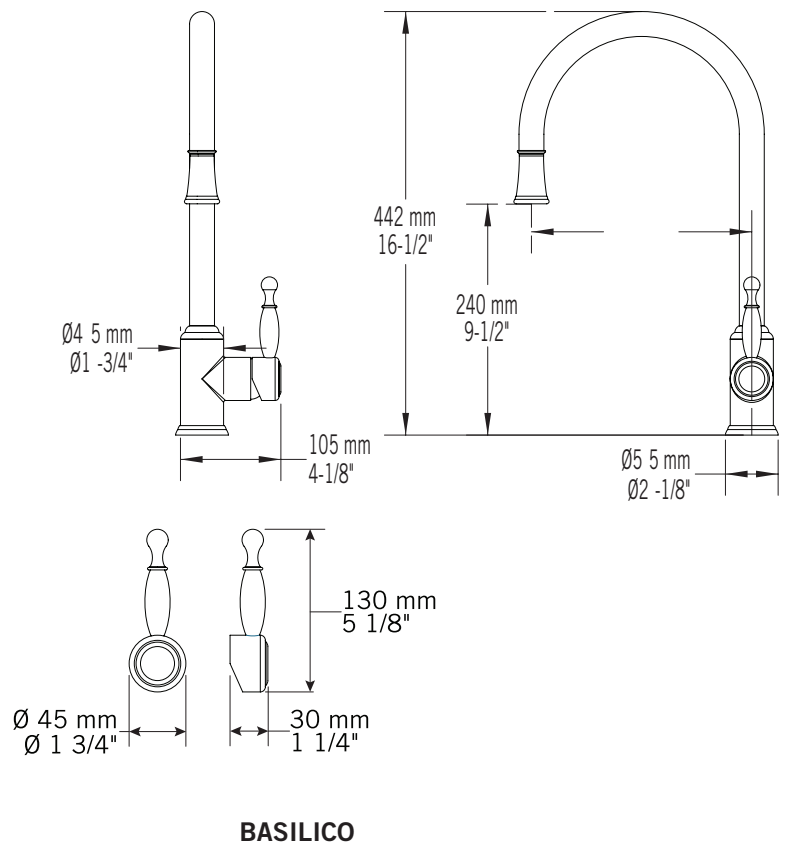

NuSPICE2 - RSZ902

Description:

- Robinet de cuisine monotrou / Single-hole kitchen faucet
- Douchette rétractable à 2 jets / Pull-down double-jet spray
- Flexible de douchette à rotule / Swivel shower hose
- Construction en laiton massif / Solid brass construction
- Cartouche de céramique / Ceramic cartridge

Débit / Flow rate:

-5,7 l/min (1.5 gpm) - 60 psi

Finis disponibles / Available finish:

- CC = Chrome / IX = Inox / Stainless steel

Connection:

- 3/8" compression

Anice	RSZ902ANCC	-	RSZ902ANIX
Estrago	RSZ902ESCC	-	RSZ902ESIX
Origano	RSZ902ORCC	-	RSZ902ORIX
Canella	RSZ902CACC	-	RSZ902CAIX
Pesto	RSZ902PECC	-	RSZ902PEIX
Basilico	RSZ902BACC	-	RSZ902BAIX

ANICE

ESTRAGO

ORIGANO

NuSPICE2 - RSZ902

01

Liste complète des pièces de votre robinet.

Complete parts list of your faucet.

LISTE DES PIÈCES / PARTS LIST

NO.	DESCRIPTIONS
01	Corps du robinet / Faucet body (Rond)
01	Corps du robinet / Faucet body (Carré / Square)
01	Corps du robinet antique / Faucet body classical
02	Bec de robinet / Faucet spout
03	Cartouche / Cartridge
04	Finition de cartouche / Cartridge trime
05	Poignée / Handle / Anice
05	Poignée / Handle / Estrago
05	Poignée / Handle / Origano
05	Poignée / Handle / Canella
05	Poignée / Handle / Pesto
05	Poignée / Handle / Basilico
05	Poignée / Handle / Laurus
06	Clé hexagonale / Allen key
07	Flexible douche / Flexible hose
08	Joint torique / O-ring
09	Kit d'attache / Fixing kit
10	Douchette 2 jets / 2 sprays handshower / Anice Estrago Origano Canella Pesto
10	Douchette 2 jets / 2 sprays handshower / Basilico Laurus
11	Outil (Aérateur) / Tool (Aerator)
12	Écrou long / Long nut
13	Pesée de plomb / Lead weighing
14	Tuyaux d'arrivé d'eau / Water inlet hoses