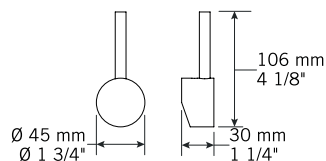

Débit / Flow rate:

-5,7 l/min (1.5 gpm) - 60 psi

Finis disponibles / Available finish:

- CC = Chrome / IX = Inox / Stainless steel

Connection:

- 3/8" compression

Anice	RSZ902ANCC	-	RSZ902ANIX
Estrago	RSZ902ESCC	-	RSZ902ESIX
Origano	RSZ902ORCC	-	RSZ902ORIX
Canella	RSZ902CACC	-	RSZ902CAIX
Pesto	RSZ902PECC	-	RSZ902PEIX
Basilico	RSZ902BACC	-	RSZ902BAIX

NO.	DESCRIPTIONS
01	Corps du robinet / Faucet body (Rond)
01	Corps du robinet / Faucet body (Carré / Square)
01	Corps du robinet antique / Faucet body classical
02	Bec de robinet / Faucet spout
03	Cartouche / Cartridge
04	Finition de cartouche / Cartridge trime
05	Poignée / Handle / Anice
05	Poignée / Handle / Estrago
05	Poignée / Handle / Origano
05	Poignée / Handle / Canella
05	Poignée / Handle / Pesto
05	Poignée / Handle / Basilico
05	Poignée / Handle / Laurus
06	Clé hexagonale / Allen key
07	Flexible douche / Flexible hose
08	Joint torique / O-ring
09	Kit d'attache / Fixing kit
10	Douchette 2 jets / 2 sprays handshower / Anice Estrago Origano Canella Pesto
10	Douchette 2 jets / 2 sprays handshower / Basilico Laurus
11	Outil (Aérateur) / Tool (Aerator)
12	Écrou long / Long nut
13	Pesée de plomb / Lead weighing
14	Tuyaux d'arrivé d'eau / Water inlet hoses