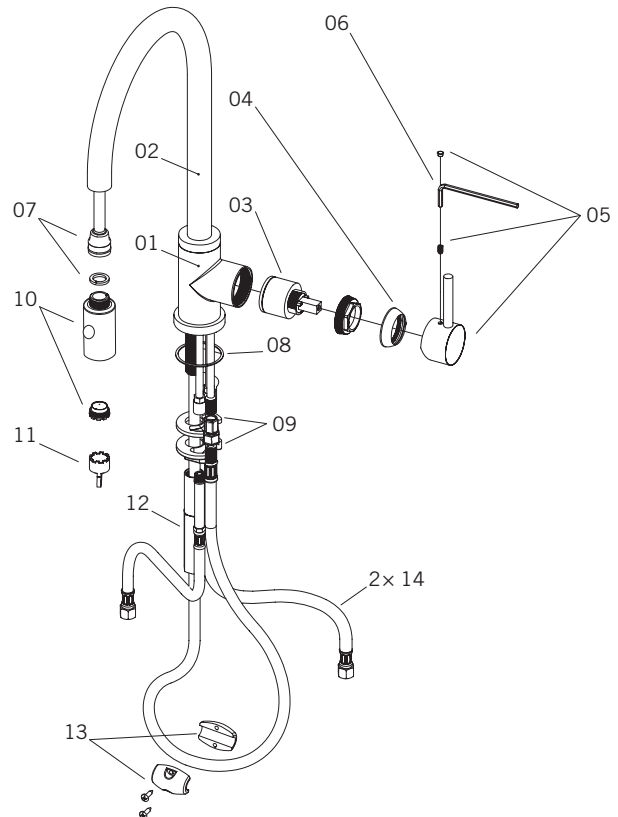

NuSPICE2 - RSZ902

Description:

- Robinet de cuisine monotrou / Single-hole kitchen faucet
- Douchette rétractable à 2 jets / Pull-down double-jet spray
- Flexible de douchette à rotule / Swivel shower hose
- Construction en laiton massif / Solid brass construction
- Cartouche de céramique / Ceramic cartridge

Débit / Flow rate:

-5,7 l/min (1.5 gpm) - 60 psi

Finis disponibles / Available finish:

- CC = Chrome / IX = Inox / Stainless steel

Connection:

- 3/8" compression

Anice	RSZ902ANCC	-	RSZ902ANIX
Estrago	RSZ902ESCC	-	RSZ902ESIX
Origano	RSZ902ORCC	-	RSZ902ORIX
Canella	RSZ902CACC	-	RSZ902CAIX
Pesto	RSZ902PECC	-	RSZ902PEIX
Basilico	RSZ902BACC	-	RSZ902BAIX

ANICE

ESTRAGO

ORIGANO

NuSPICE2 - RSZ902

01

Liste complète des pièces de votre robinet.

Complete parts list of your faucet.

LISTE DES PIÈCES / PARTS LIST

NO.	DESCRIPTIONS
01	Corps du robinet / Faucet body (Rond)
01	Corps du robinet / Faucet body (Carré / Square)
01	Corps du robinet antique / Faucet body classical
02	Bec de robinet / Faucet spout
03	Cartouche / Cartridge
04	Finition de cartouche / Cartridge trime
05	Poignée / Handle / Anice
05	Poignée / Handle / Estrago
05	Poignée / Handle / Origano
05	Poignée / Handle / Canella
05	Poignée / Handle / Pesto
05	Poignée / Handle / Basilico
05	Poignée / Handle / Laurus
06	Clé hexagonale / Allen key
07	Flexible douche / Flexible hose
08	Joint torique / O-ring
09	Kit d'attache / Fixing kit
10	Douchette 2 jets / 2 sprays handshower / Anice Estrago Origano Canella Pesto
10	Douchette 2 jets / 2 sprays handshower / Basilico Laurus
11	Outil (Aérateur) / Tool (Aerator)
12	Écrou long / Long nut
13	Pesée de plomb / Lead weighing
14	Tuyaux d'arrivé d'eau / Water inlet hoses