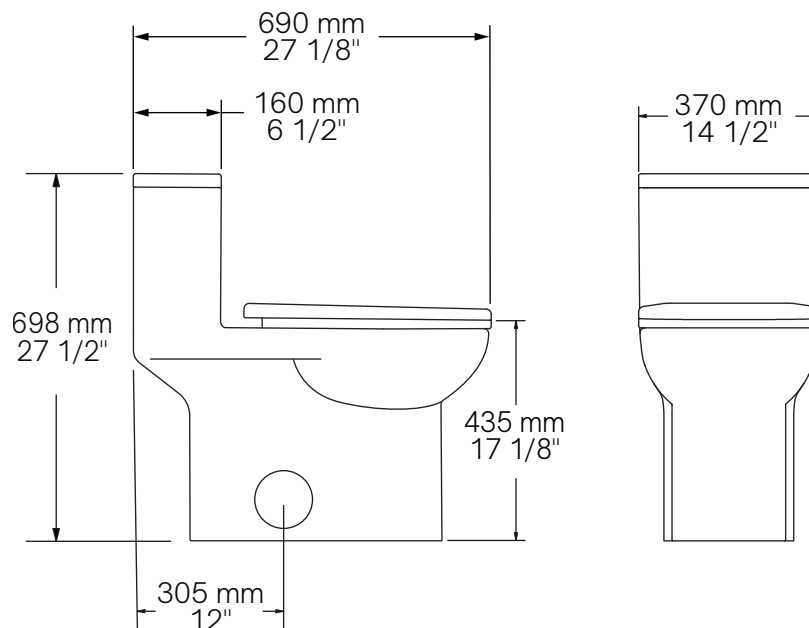

Description:

- Toilette monopièce / One piece toilet
- Système à double chasse / Dual flush system
- Siège à fermeture amortie inclus / Slow close seat included
- Bouton poussoir chromé / Chrome push button
- Score de performance MaP: 1000g /
MaP Flushing Performance Score: 1000g

Finis disponibles / Available finish:

- BL = Blanc / White

Liste complète des pièces de votre robinet.
Complete parts list of your faucet.

LISTE DES PIÈCES / PARTS LIST

NO.	DESCRIPTIONS
01	Couvercle pour réservoir / Cover for tank
02	Bouton pour chasse / Push-button for flush
03	Mécanisme / Mechanism
04	Système d'ancrages pour siège / Fixation set for seat
05	Siège / Seat
06	Toilette / Toilet
07	Couvercle décoratif pour trou d'assemblage / Decorative cover for assemble hole