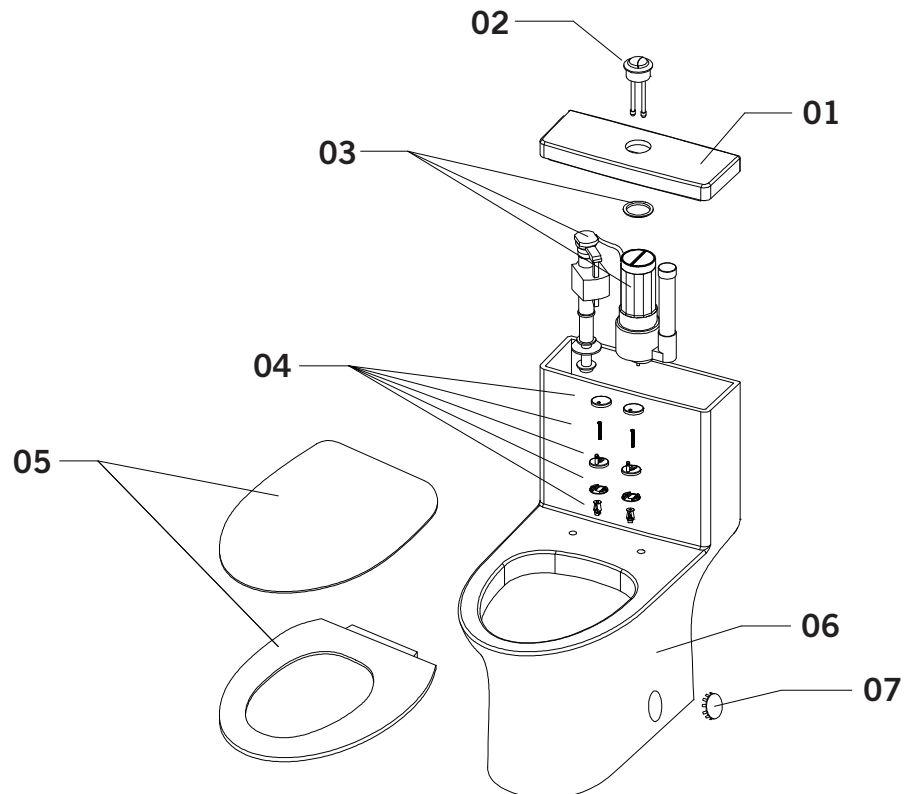

Description:

- Toilette monopièce / One piece toilet
- Système à double chasse / Dual flush system
- Siège à fermeture amortie inclus / Slow close seat included
- Bouton poussoir chromé / Chrome push button
- Score de performance MaP: 1000g /
MaP Flushing Performance Score: 1000g

Finis disponibles / Available finish:

- BL = Blanc / White

Liste complète des pièces de votre robinet.
Complete parts list of your faucet.

LISTE DES PIÈCES / PARTS LIST

NO.	DESCRIPTIONS
01	Couvercle pour réservoir / Cover for tank
02	Bouton pour chasse / Push-button for flush
03	Mécanisme / Mechanism
04	Système d'ancrages pour siège / Fixation set for seat
05	Siège / Seat
06	Toilette / Toilet
07	Couvercle décoratif pour trou d'assemblage / Decorative cover for assemble hole