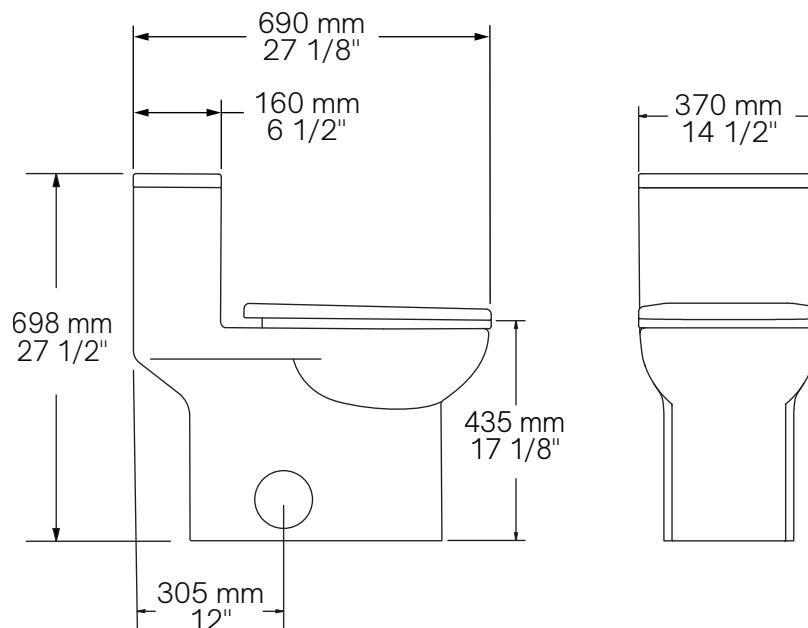

Description:

- Toilette monopièce / One piece toilet
- Système à double chasse / Dual flush system
- Siège à fermeture amortie inclus / Slow close seat included
- Bouton poussoir chromé / Chrome push button
- Score de performance MaP: 1000g /
MaP Flushing Performance Score: 1000g

Finis disponibles / Available finish:

- BL = Blanc / White

Liste complète des pièces de votre robinet.
Complete parts list of your faucet.

LISTE DES PIÈCES / PARTS LIST

NO.	DESCRIPTIONS
01	Couvercle pour réservoir / Cover for tank
02	Bouton pour chasse / Push-button for flush
03	Mécanisme / Mechanism
04	Système d'ancrages pour siège / Fixation set for seat
05	Siège / Seat
06	Toilette / Toilet
07	Couvercle décoratif pour trou d'assemblage / Decorative cover for assemble hole