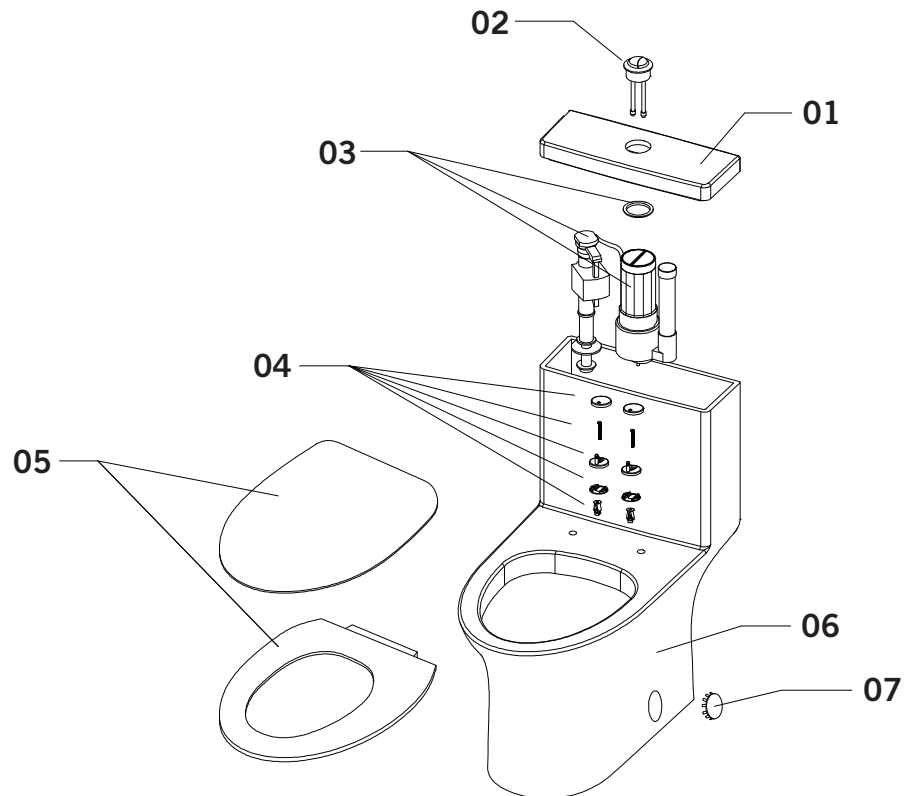

Description:

- Toilette monopièce / One piece toilet
- Système à double chasse / Dual flush system
- Siège à fermeture amortie inclus / Slow close seat included
- Bouton poussoir chromé / Chrome push button
- Score de performance MaP: 1000g /
MaP Flushing Performance Score: 1000g

Finis disponibles / Available finish:

- BL = Blanc / White

Liste complète des pièces de votre robinet.
Complete parts list of your faucet.

LISTE DES PIÈCES / PARTS LIST

NO.	DESCRIPTIONS
01	Couvercle pour réservoir / Cover for tank
02	Bouton pour chasse / Push-button for flush
03	Mécanisme / Mechanism
04	Système d'ancrages pour siège / Fixation set for seat
05	Siège / Seat
06	Toilette / Toilet
07	Couvercle décoratif pour trou d'assemblage / Decorative cover for assemble hole