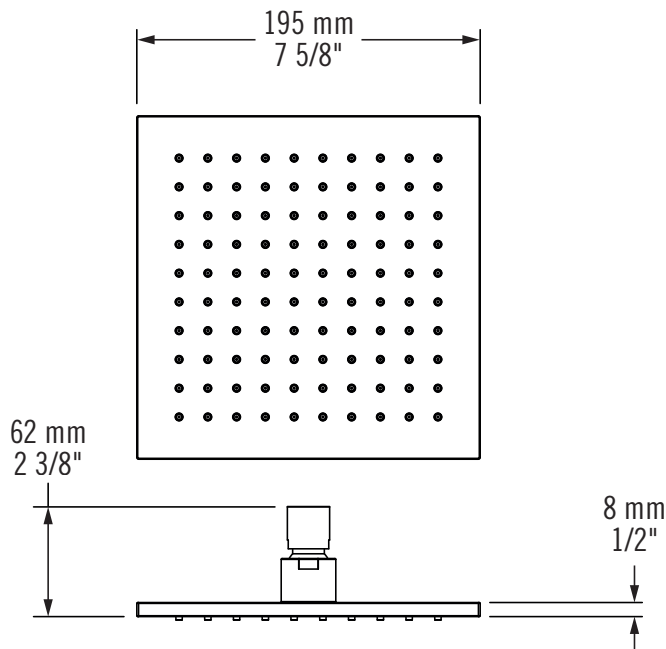

Description:

- Tête pluie mince en laiton, carrée 8" / 8" slim brass square shower head
- Buses anti-calcaire / Antiliming nozzles

Débit / Flow rate:

- 8.3 L/min (4 BAR) - 2.2 gpm (60 PSI)

Finis disponibles / Available finish:

- CC = Chrome
- BK = Noir mat / Matte black

Spécifications sujettes à changements sans préavis / Specifications subject to change without prior notice

GARANTIE

La garantie sur les produits Rubi s'applique à tout défaut de fabrication ou au matériel. La garantie est valide pour le premier propriétaire du produit et celle-ci n'est pas transférable. Certaines modalités et conditions s'appliquent, référez-vous à la section Garantie pour de plus amples informations : <https://rubi.ca/fr-CA/garantie>

WARRANTY

The warranty on Rubi products applies to any manufacturing defect or material. The warranty is valid for the first owner of the product and is not transferable. Terms and conditions apply, refer to the Warranty section for more information: <https://rubi.ca/en-CA/garanty>