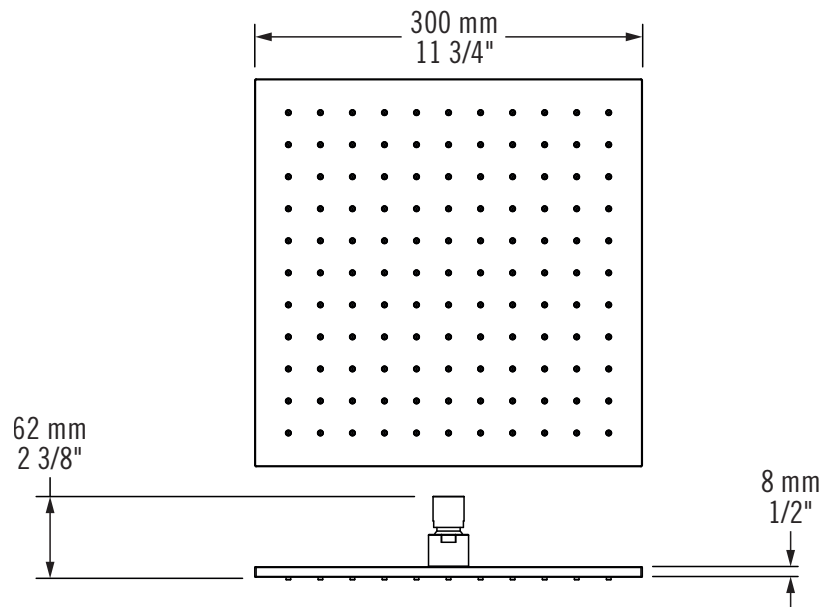

Description:

- Tête pluie mince en laiton, carrée 12" / 12" slim brass square shower head
- Buses anti-calcaire / Antiliming nozzles

Débit / Flow rate:

- 8.3 L/min (4 BAR) - 2.2 gpm (60 PSI)

Finis disponibles / Available finish:

- CC = Chrome
- BK = Noir mat / Matte black

Spécifications sujettes à changements sans préavis / Specifications subject to change without prior notice

GARANTIE

La garantie sur les produits Rubi s'applique à tout défaut de fabrication ou au matériel. La garantie est valide pour le premier propriétaire du produit et celle-ci n'est pas transférable. Certaines modalités et conditions s'appliquent, référez-vous à la section Garantie pour de plus amples informations : <https://rubi.ca/fr-CA/garantie>

WARRANTY

The warranty on Rubi products applies to any manufacturing defect or material. The warranty is valid for the first owner of the product and is not transferable. Terms and conditions apply, refer to the Warranty section for more information: <https://rubi.ca/en-CA/garanty>