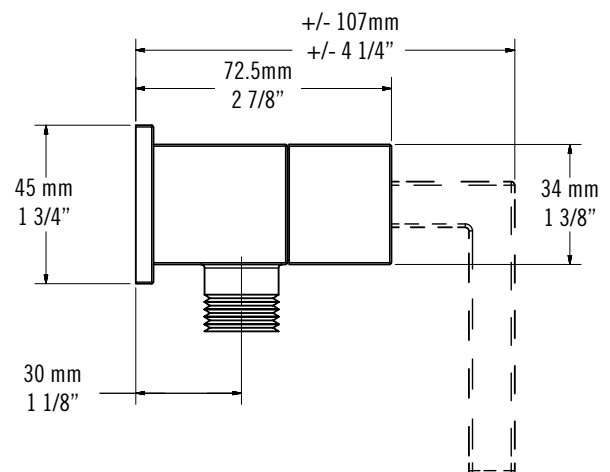

CORPS CARRÉ:

GARANTIE

La garantie sur les produits Rubi s'applique à tout défaut de fabrication ou au matériel. La garantie est valide pour le premier propriétaire du produit et celle-ci n'est pas transférable. Certaines modalités et conditions s'appliquent, référez-vous à la section Garantie pour de plus amples informations : <https://rubi.ca/fr-CA/garantie>

WARRANTY

The warranty on Rubi products applies to any manufacturing defect or material. The warranty is valid for the first owner of the product and is not transferable. Terms and conditions apply, refer to the Warranty section for more information: <https://rubi.ca/en-CA/garanty>