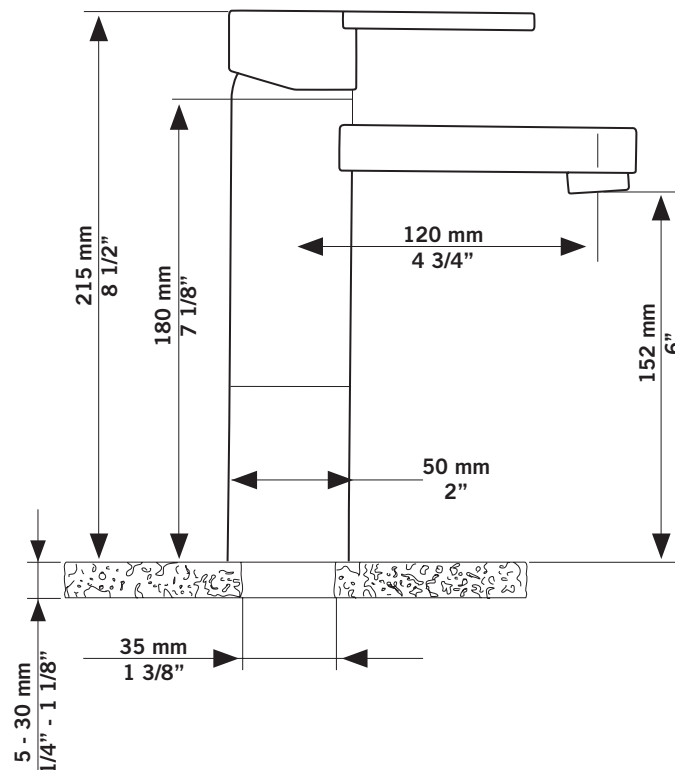

#### Description:

- Robinet de lavabo monocommande surélevé / Raised single-hole basin faucet
- Construction en laiton massif / Solid brass construction
- Cartouche de céramique / Ceramic cartridge

#### Débit / Flow rate:

- 8 L/min (4 BAR) - 2.2 gpm (60 PSI)

#### Connection:

- 3/8" compression

#### Drain / Waste:

- Drain automatique large avec trop-plein / Large pop-up waste w/ overflow
- Connection 1 1/4" / 31,75 mm

Liste complète des pièces de votre robinet.  
Complete parts list of your faucet.