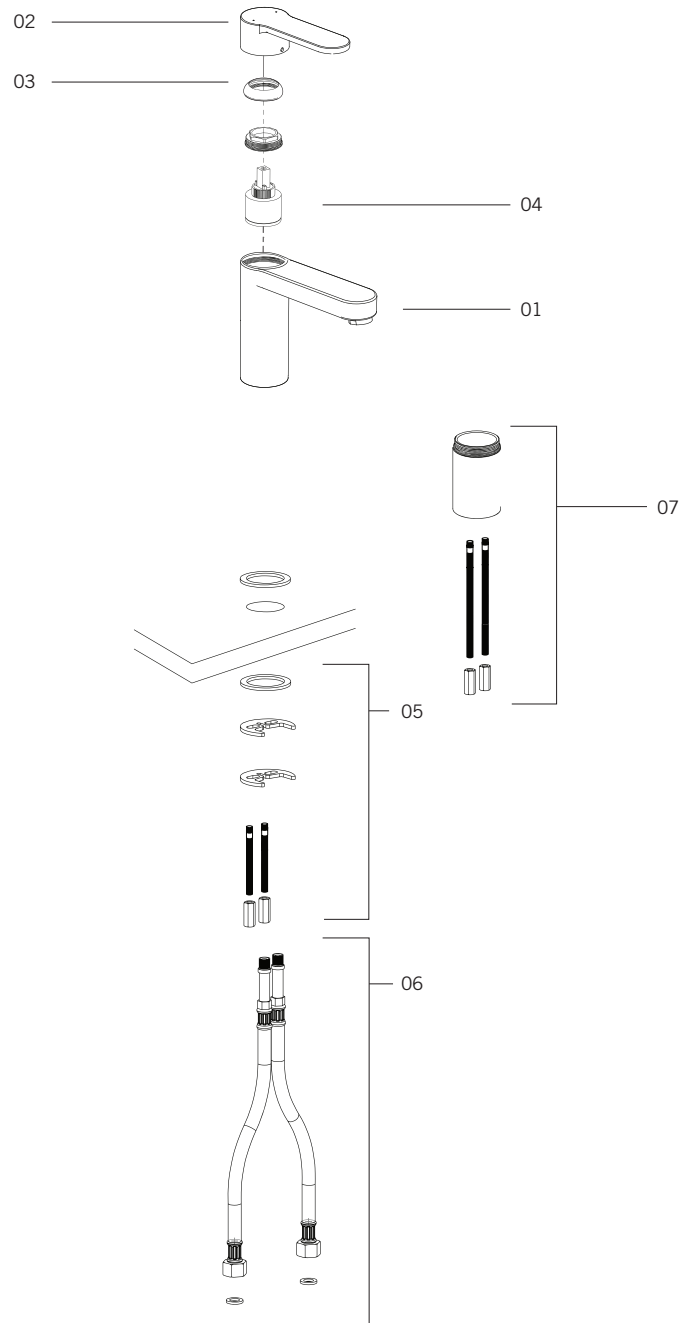

#### Description:

- Robinet de lavabo monocommande surélevé / Raised single-hole basin faucet
- Construction en laiton massif / Solid brass construction
- Cartouche de céramique / Ceramic cartridge

#### Connection:

- 3/8" compression

#### Drain / Waste:

- Drain automatique large avec trop-plein / Large pop-up waste w/ overflow
- Connection 1 1/4" / 31,75 mm

Liste complète des pièces de votre robinet.  
Complete parts list of your faucet.

### LISTE DES PIÈCES / PARTS LIST

NO.	DESCRIPTIONS
01	Corps du robinet / Faucet body
02	Poignée / Handle
03	Bride de cartouche / Cartridge flange
04	Cartouche / Cartridge
05	Jeu d'attache / Fastener assembly
06	Tuyaux flexibles / Flexible hoses
07	Ensemble d'extension 60 mm / 60 mm extension kit