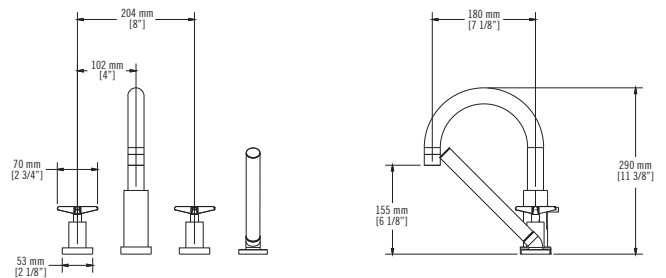

LEXA - RLX24