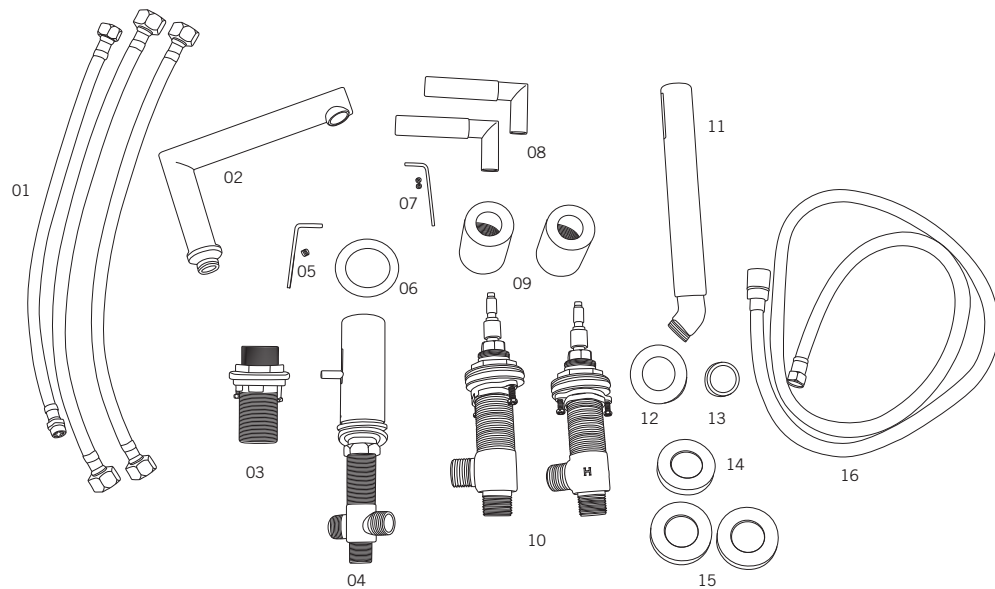

Liste complète des pièces de votre robinet.
Complete parts list of your faucet.

LISTE DES PIÈCES / PARTS LIST

NO.	DESCRIPTIONS
01	Boyaux flexibles / Flexible hoses
02	Bec / Spout
03	Base support de douchette / Hand shower holder base
04	Base du bec et déviateur / Spout base and diverter
05	Clé et vis à tête hexagonale (bec) / Hex screw and nut (spout)
06	Joint d'étanchéité / Sealing gasket
07	Clé et vis (poignées) / Hex screw and nut (handles)
08	Poignées / Handles

NO.	DESCRIPTIONS
09	Corps poignées / Handle bodies
10	Bases poignées / Handle bases
11	Douchette / Hand shower
12	Bride de support douchette / Hand shower holder flange
13	Anneau de support de douchette / Hand shower holder ring
14	Bride d'étanchéité mitigeur / Mixer sealing flange
15	Brides poignées / Handle flanges
16	Flexible douchette / Hand shower flexible hose

GARANTIE

La garantie sur les produits Rubi s'applique à tout défaut de fabrication ou au matériel. La garantie est valide pour le premier propriétaire du produit et celle-ci n'est pas transférable. Certaines modalités et conditions s'appliquent, référez-vous à la section Garantie pour de plus amples informations : <https://rubi.ca/fr-CA/garantie>

WARRANTY

The warranty on Rubi products applies to any manufacturing defect or material. The warranty is valid for the first owner of the product and is not transferable. Terms and conditions apply, refer to the Warranty section for more information: <https://rubi.ca/en-CA/garanty>