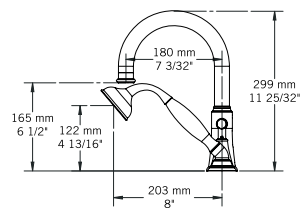

### Description:

- Robinet de surface 4 morceaux pour bain avec douchette / 4-hole deck mounted bath faucet with handheld shower
- Construction en laiton massif / Solid brass construction
- Cartouche de céramique / Ceramic cartridge

### Connection:

- 1/2"

## collection VISO - 4pcs

**JAWA - RAF24J**

**KALI - RAF24K**

**QABIL - RAR24Q**

Liste complète des pièces de votre robinet.  
Complete parts list of your faucet.

### LISTE DES PIÈCES / PARTS LIST

NO.	DESCRIPTIONS
01	Boyaux flexibles / Flexible hoses
02	Bec / Spout
03	Base support de douchette / Hand shower holder base
04	Base du bec et déviateur / Spout base and diverter
05	Clé et vis à tête hexagonale (bec) / Hex screw and nut (spout)
06	Joint d'étanchéité / Sealing gasket
07	Clé et vis (poignées) / Hex screw and nut (handles)
08	Poignées / Handles