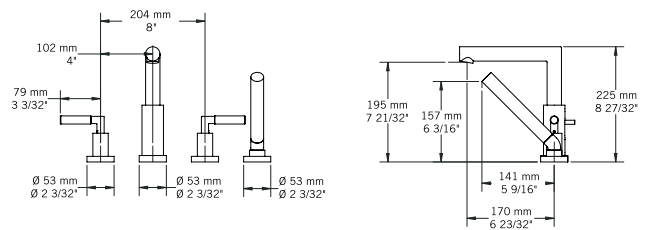

BILLIE - RCA24B