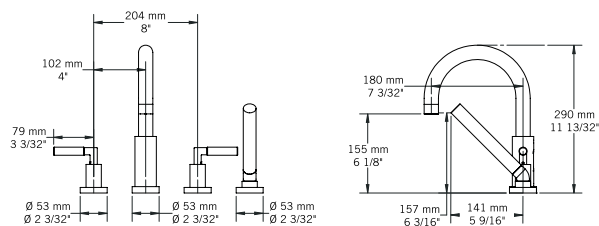

DANA - RCA24D