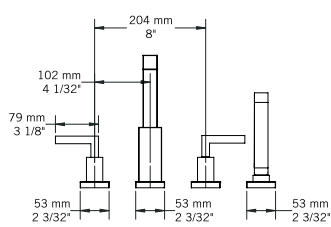

collection VISO - 4pcs

JAWA - RAF24J