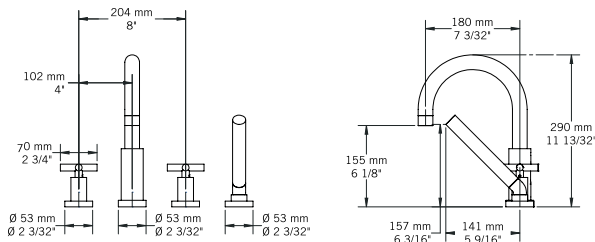

ALEX - RCA24A