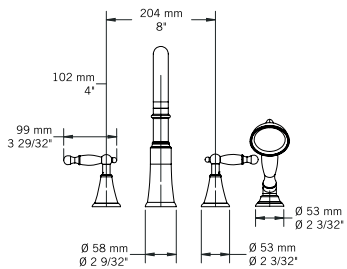

### Description:

- Robinet de surface 4 morceaux pour bain avec douchette / 4-hole deck mounted bath faucet with handheld shower
- Construction en laiton massif / Solid brass construction
- Cartouche de céramique / Ceramic cartridge

## collection VISO - 4pcs

**JAWA - RAF24J**

**KALI - RAF24K**

**QABIL - RAR24Q**

Liste complète des pièces de votre robinet.  
Complete parts list of your faucet.

### LISTE DES PIÈCES / PARTS LIST

NO.	DESCRIPTIONS
01	Boyaux flexibles / Flexible hoses
02	Bec / Spout
03	Base support de douchette / Hand shower holder base
04	Base du bec et déviateur / Spout base and diverter
05	Clé et vis à tête hexagonale (bec) / Hex screw and nut (spout)
06	Joint d'étanchéité / Sealing gasket
07	Clé et vis (poignées) / Hex screw and nut (handles)
08	Poignées / Handles