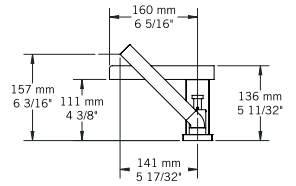

QABIL - RAR24Q