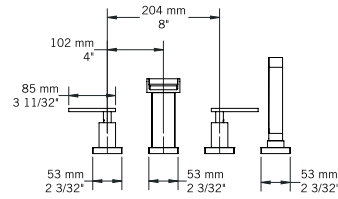

KALI - RAF24K