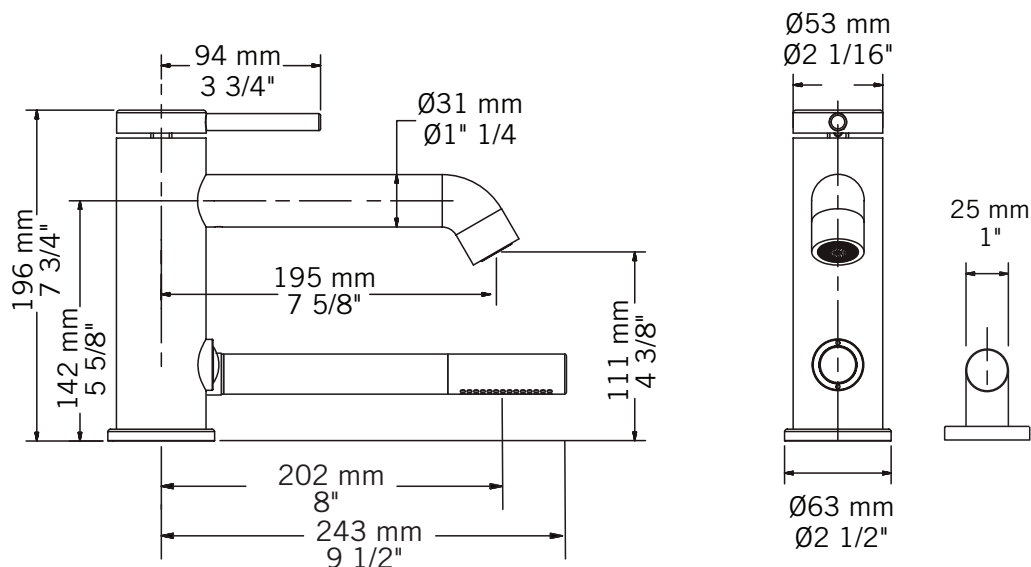

Description:

- Robinet de surface pour bain 2mcx avec douchette/
2 piece deck mounted bath faucet with hand shower
- Poignée mince avec carbone / Slim handle with carbon
- Construction en laiton massif / Solid brass construction
- Cartouche de céramique / Ceramic cartridge

Débit / Flow rate:

- 26.5 L/min (3 BAR) - 7 gpm (45 PSI)

Finis disponibles / Available finish:

- CK = Chrome-carbone / Chrome-carbon
- BK = Noir mat / Matte black

Connection:

- 1/2" mâle

Certification:

- ASME A112.18.1/CSA B125.1

Liste complète des pièces de votre robinet.
Complete parts list of your faucet.

LISTE DES PIÈCES / PARTS LIST

NO.	DESCRIPTIONS
01	Corps du robinet / Faucet body
02	Poignée / Handle
03	Cartouche / Cartridge
04	Bec robinet / Faucet spout
05	Base / Base
06	Bouton inverseur / Diverter
07	Douchette / Hand shower
08	Ensemble de fixation / Assembly kit
09	Tuyau raccord douchette / Shower connection hose
10	Socle de douchette / Hand shower base
11	Flexible de douchette / Hand shower hose
12	Coude douchette / Hand shower elbow
13	Tuyaux d'arrivée d'eau / Water inlet hoses