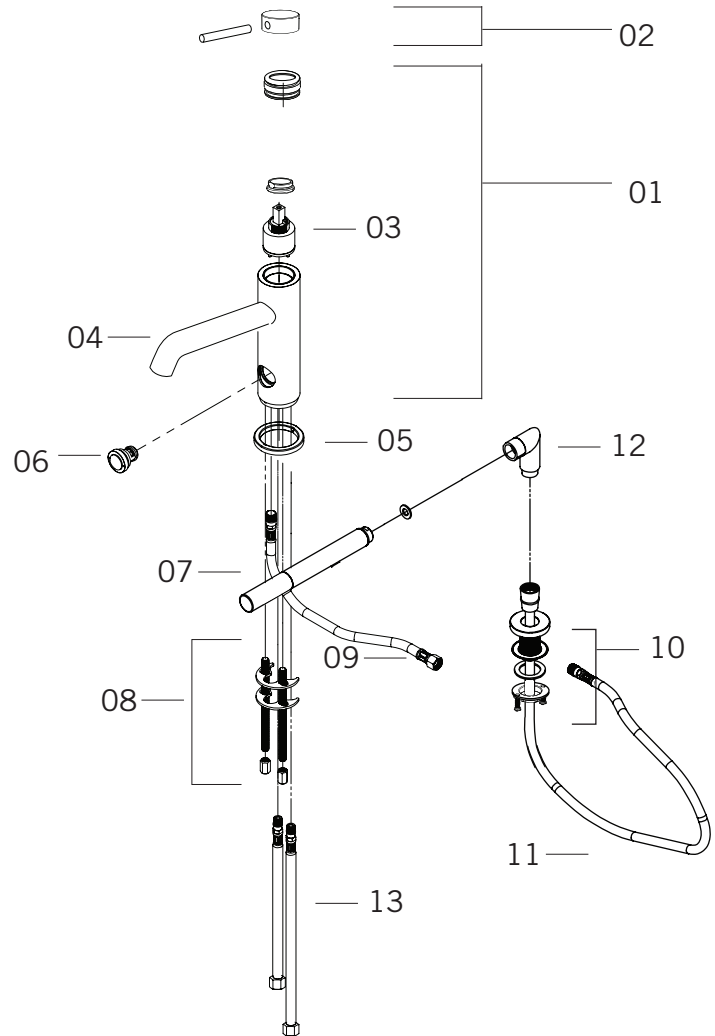

Description:

- Robinet de surface pour bain 2mcx avec douchette/
2 piece deck mounted bath faucet with hand shower
- Poignée mince avec carbone / Slim handle with carbon
- Construction en laiton massif / Solid brass construction
- Cartouche de céramique / Ceramic cartridge

Débit / Flow rate:

- 26.5 L/min (3 BAR) - 7 gpm (45 PSI)

Finis disponibles / Available finish:

- CK = Chrome-carbone / Chrome-carbon
- BK = Noir mat / Matte black

Connection:

- 1/2" mâle

Certification:

- ASME A112.18.1/CSA B125.1

Liste complète des pièces de votre robinet.
Complete parts list of your faucet.

LISTE DES PIÈCES / PARTS LIST

NO.	DESCRIPTIONS
01	Corps du robinet / Faucet body
02	Poignée / Handle
03	Cartouche / Cartridge
04	Bec robinet / Faucet spout
05	Base / Base
06	Bouton inverseur / Diverter
07	Douchette / Hand shower
08	Ensemble de fixation / Assembly kit
09	Tuyau raccord douchette / Shower connection hose
10	Socle de douchette / Hand shower base
11	Flexible de douchette / Hand shower hose
12	Coude douchette / Hand shower elbow
13	Tuyaux d'arrivée d'eau / Water inlet hoses