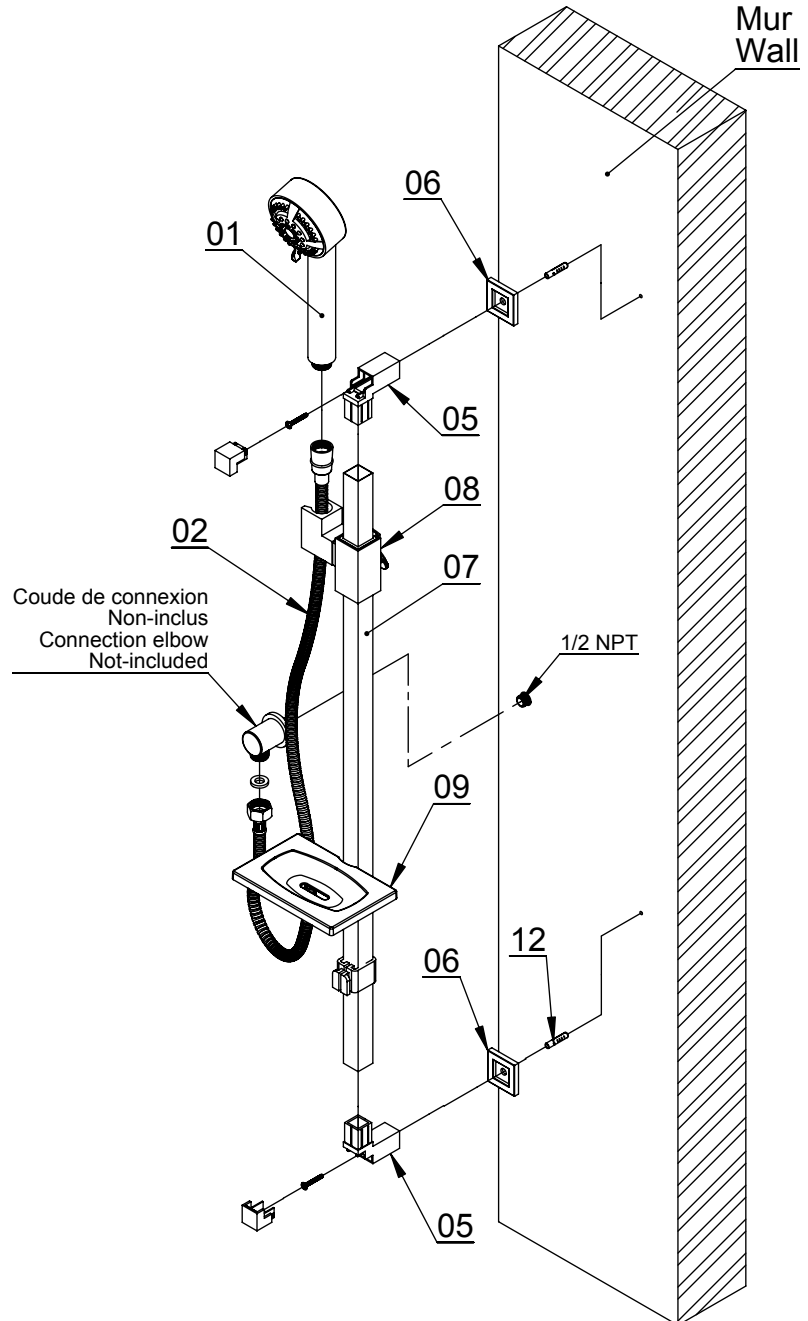

Description:

- Ensemble de douche avec barre coulissante et douchette / Shower kit with column and sliding hand shower
- Porte-savon inclus / Soap bar holder included
- Buses anti-calcaire / Antiliming nozzles
- Curseur de douchette réversible / Reversible slider
- Douchette avec sélecteur de jets (4)

Débit par composante / Flow rate per component:

- 6.6 L/min (4 BAR) - 1.75 gpm (60 PSI)
- 5.5 L/min (4 BAR) - 1.5 gpm (60 PSI) (#XRD1310404)***

Finis disponibles / Available finish:

- CC = Chrome

Certification:

- ASME A112.18.1/CSA B125.1

*** Doit être précisé à la commande / Must be specified at order

Liste complète des pièces de votre robinet.
Complete parts list of your faucet.

LISTE DES PIÈCES / PARTS LIST

NO.	DESCRIPTIONS
01	Douchette / Handshower
02	Flexible douchette / Handshower hose
05	Attache murale / Wall anchor
06	
07	Barre / Bar
08	Curseur manette / Slider
09	Porte savon / Soap dish