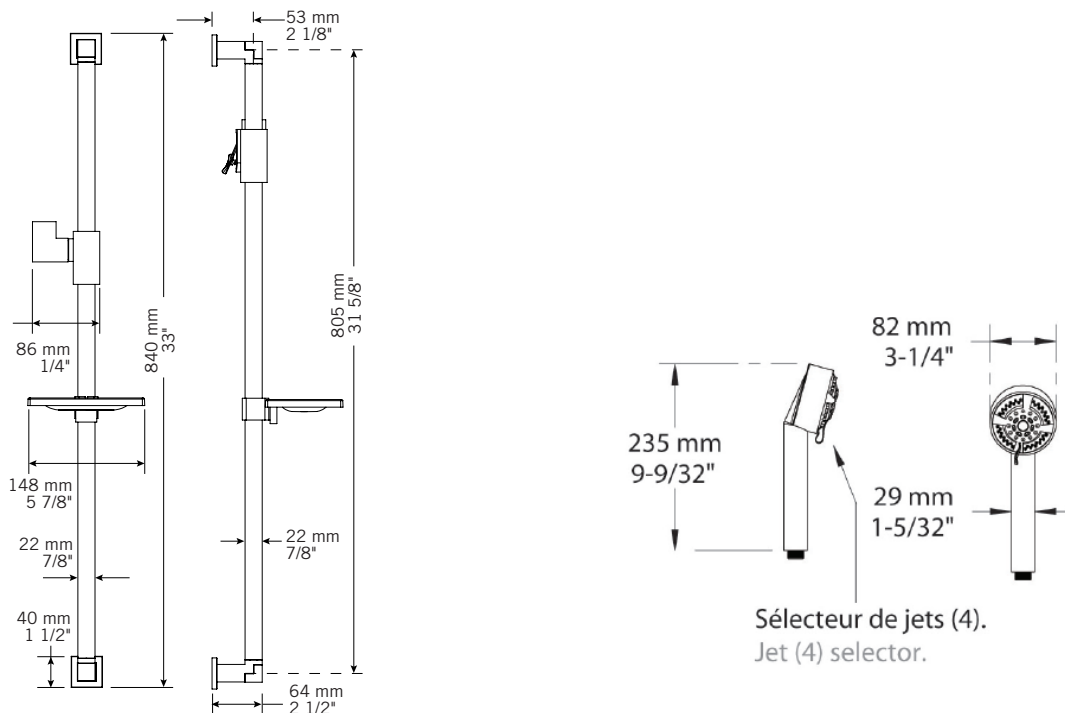

Description:

- Ensemble de douche avec barre coulissante et douchette / Shower kit with column and sliding hand shower
- Porte-savon inclus / Soap bar holder included
- Buses anti-calcaire / Antiliming nozzles
- Curseur de douchette réversible / Reversible slider
- Douchette avec sélecteur de jets (4)

Débit par composante / Flow rate per component:

- 6.6 L/min (4 BAR) - 1.75 gpm (60 PSI)
- 5.5 L/min (4 BAR) - 1.5 gpm (60 PSI) (#XRD1310404)***

Finis disponibles / Available finish:

- CC = Chrome

Certification:

- ASME A112.18.1/CSA B125.1

*** Doit être précisé à la commande / Must be specified at order

Liste complète des pièces de votre robinet.
Complete parts list of your faucet.

LISTE DES PIÈCES / PARTS LIST

NO.	DESCRIPTIONS
01	Douchette / Handshower
02	Flexible douchette / Handshower hose
05	Attache murale / Wall anchor
06	
07	Barre / Bar
08	Curseur manette / Slider
09	Porte savon / Soap dish