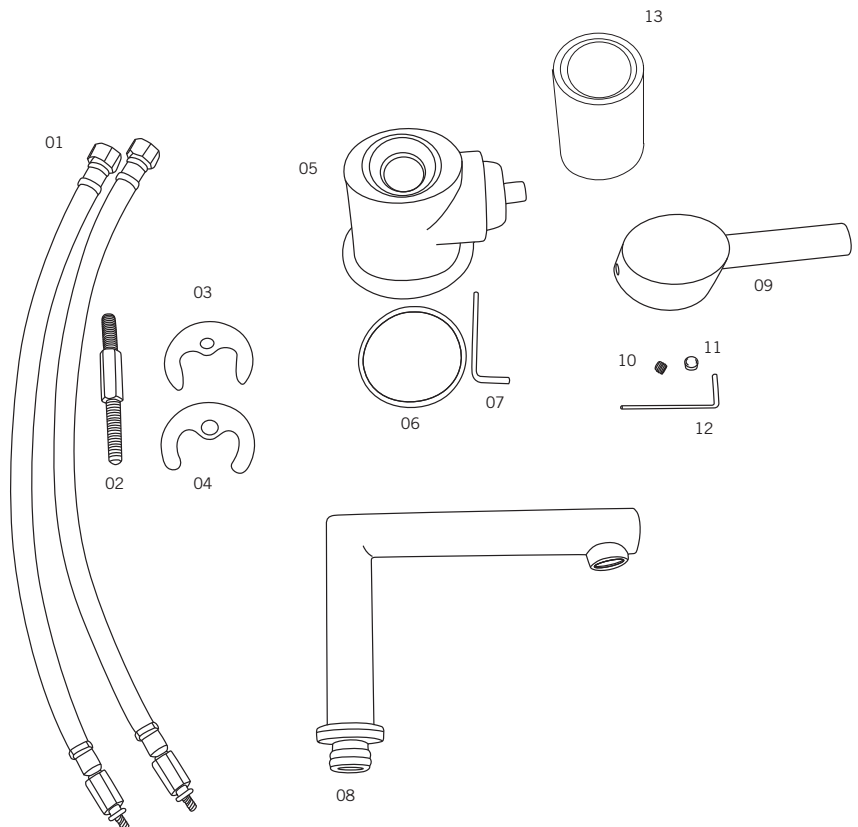

JAWA - RAF11MJX

Description:

- Robinet de lavabo monotrou / Single-hole basin faucet
- Construction en laiton massif / Solid brass construction
- Cartouche de céramique / Ceramic cartridge

Débit / Flow rate:

- CC = Chrome

Connection:

- 3/8" compression

Certification:

- ASME A112.18.1/CSA B125.1

Drain / Waste:

- Drain automatique large avec trop-plein / Large pop-up waste w/ overflow
- Connection 1 1/4" / 31,75 mm

Disponible sans drain / Available without drain:
RAF11MJXWD**

Spécifications sujettes à changements sans préavis / Specifications subject to change without prior notice

Liste complète des pièces de votre robinet.
Complete parts list of your faucet.

LISTE DES PIÈCES / PARTS LIST

NO.	DESCRIPTIONS
01	Boyaux flexibles / Flexible hoses
02	Tige de fixation et écrou / Fixing rod and nut
03	Bague de fixation caoutchouc / Rubber mounting ring
04	Bague de fixation métal / Metallic mounting ring
05	Base / Base
06	Joint d'étanchéité / Sealing gasket
07	Clé hexagonale / Hex key
08	Bec / Spout
09	Poignée / Handle
10	Vis à tête hexagonale / Hex screw
11	Capuchon de fixation / Finishing cap
12	Clé hexagonale / Hex key
13	Rallonge / Extension