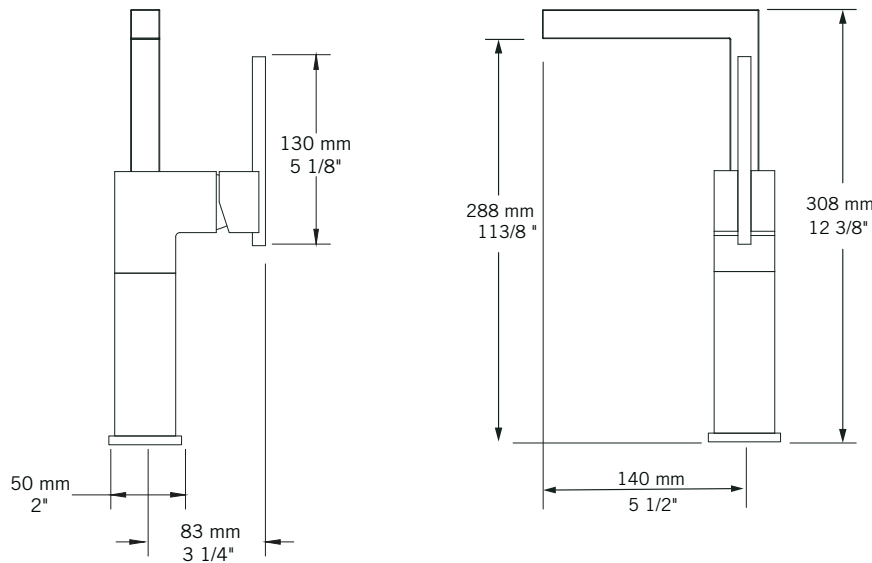

JAWA - RAF11MJX

Description:

- Robinet de lavabo monotrou / Single-hole basin faucet
- Construction en laiton massif / Solid brass construction
- Cartouche de céramique / Ceramic cartridge

Débit / Flow rate:

- 8 L/min (4 BAR) - 2.2 gpm (60 PSI)

Optionnel / Optional

- 3.8 L/min (4 BAR) - 1.0 gpm (60 PSI) (#XAE422258010)
- 5.7 L/min (4 BAR) - 1.5 gpm (60 PSI) (#XAE422256010)

Finis disponibles / Available finish:

- CC = Chrome

Connection:

- 3/8" compression

Certification:

- ASME A112.18.1/CSA B125.1

Drain / Waste:

- Drain automatique large avec trop-plein / Large pop-up waste w/ overflow
- Connection 1 1/4" / 31,75 mm

Disponible sans drain / Available without drain:
RAF11MJXWD**

Spécifications sujettes à changements sans préavis / Specifications subject to change without prior notice