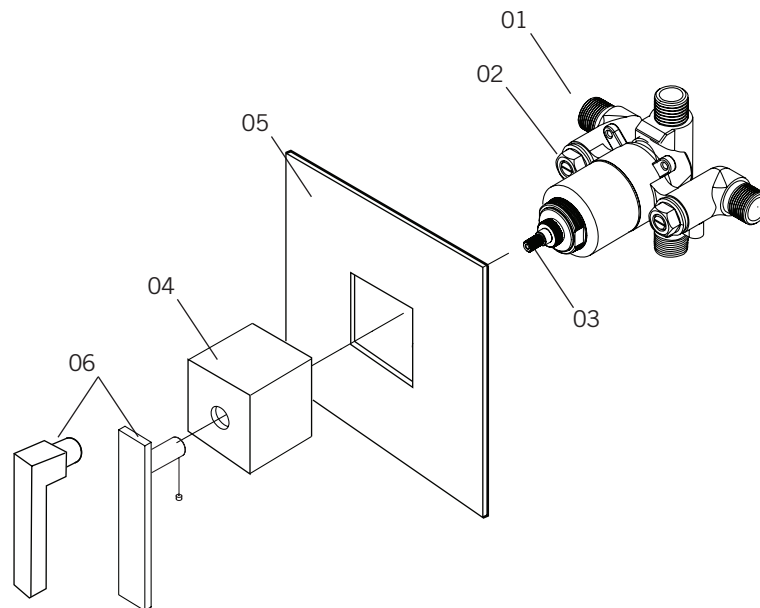

JAWA / KALI - RAF77

Description:

- Robinet de douche encastré 1/2" à pression balancée / Built-in 1/2" pressure balanced shower faucet

Débit / Flow rate:

- 17 L/min (3 BAR) - 4.5 gpm (45 PSI)

Finis disponibles / Available finish:

- CC = Chrome

Certification:

- ASME A112.18.1/CSA B125.1

JAWA - RAF77J

KALI - RAF77K

JAWA - RAF77J

KALI - RAF77K

Liste complète des pièces de votre robinet.
Complete parts list of your faucet.

LISTE DES PIÈCES / PARTS LIST

| NO. | DESCRIPTIONS |
|-----|--|
| 01 | Valve 1/2" carr/e / 1/2" Square Mixer |
| 02 | Valve anti-retour / Check valve |
| 03 | Cartouche pression balancée / Pressure balance Cartridge |
| 04 | Ens. bride carrée / Square flange kit |
| 05 | Plaque carrée / Square plate |
| 06 | Poignée Jawa / Jawa handle |
| | Poignée Kali / Kali handle |