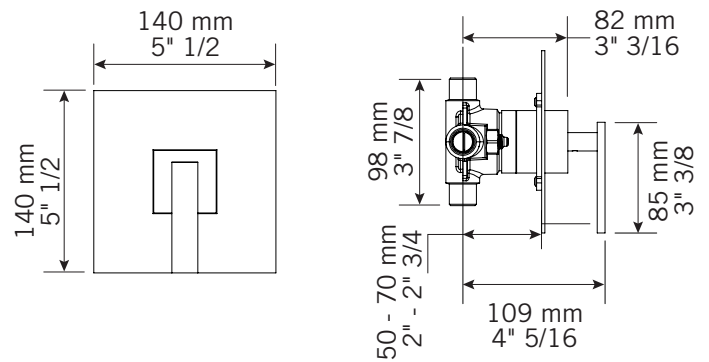

JAWA / KALI - RAF77

Description:

- Robinet de douche encastré 1/2" à pression balancée / Built-in 1/2" pressure balanced shower faucet

Débit / Flow rate:

- 17 L/min (3 BAR) - 4.5 gpm (45 PSI)

Finis disponibles / Available finish:

- CC = Chrome

Certification:

- ASME A112.18.1/CSA B125.1

JAWA - RAF77J

KALI - RAF77K

JAWA - RAF77J

KALI - RAF77K

Liste complète des pièces de votre robinet.
Complete parts list of your faucet.

LISTE DES PIÈCES / PARTS LIST

| NO. | DESCRIPTIONS |
|-----|--|
| 01 | Valve 1/2" carr/e / 1/2" Square Mixer |
| 02 | Valve anti-retour / Check valve |
| 03 | Cartouche pression balancée / Pressure balance Cartridge |
| 04 | Ens. bride carrée / Square flange kit |
| 05 | Plaque carrée / Square plate |
| 06 | Poignée Jawa / Jawa handle |
| | Poignée Kali / Kali handle |