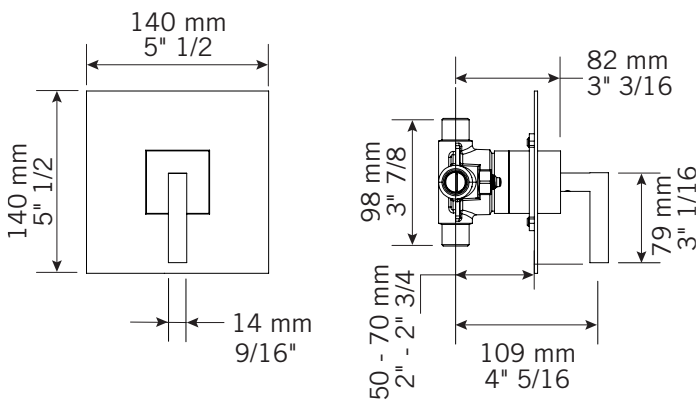

JAWA / KALI - RAF77

Description:

- Robinet de douche encastré 1/2" à pression balancée / Built-in 1/2" pressure balanced shower faucet

Débit / Flow rate:

- 17 L/min (3 BAR) - 4.5 gpm (45 PSI)

Finis disponibles / Available finish:

- CC = Chrome

Certification:

- ASME A112.18.1/CSA B125.1

JAWA - RAF77J

KALI - RAF77K

JAWA - RAF77J

KALI - RAF77K

Liste complète des pièces de votre robinet.
Complete parts list of your faucet.

LISTE DES PIÈCES / PARTS LIST

| NO. | DESCRIPTIONS |
|-----|--|
| 01 | Valve 1/2" carr/e / 1/2" Square Mixer |
| 02 | Valve anti-retour / Check valve |
| 03 | Cartouche pression balancée / Pressure balance Cartridge |
| 04 | Ens. bride carrée / Square flange kit |
| 05 | Plaque carrée / Square plate |
| 06 | Poignée Jawa / Jawa handle |
| | Poignée Kali / Kali handle |