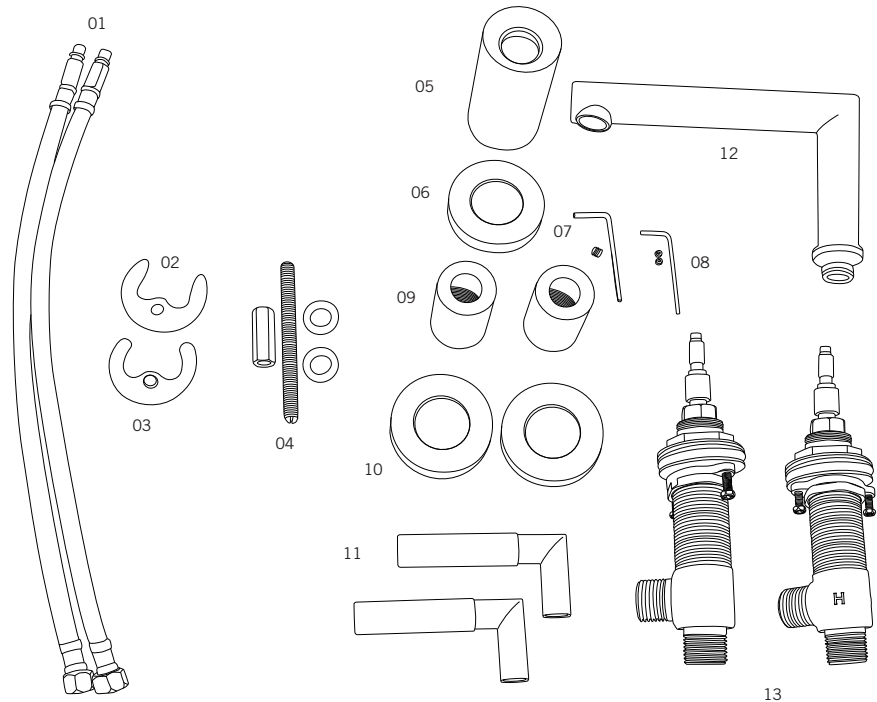

Description:

- Robinet de lavabo 8" c-c / 8" c.c. washbasin faucet basin faucet
- Construction en laiton massif / Solid brass construction
- Cartouche de céramique / Ceramic cartridge

Débit / Flow rate:

Connection:

- 3/8" compression

Certification:

- ASME A112.18.1/CSA B125.1

Drain / Waste:

- Drain automatique large avec trop-plein / Large pop-up waste w/ overflow
- Connection 1 1/4" / 31,75 mm

Liste complète des pièces de votre robinet.
Complete parts list of your faucet.

LISTE DES PIÈCES / PARTS LIST

NO.	DESCRIPTIONS
01	Boyaux flexibles / Flexible hoses
02	Bague de fixation caoutchouc / Rubber mounting ring
03	Bague de fixation métal / Metal mounting ring
04	Tige de fixation et écrou / Fixing rod and nut
05	Corps du bec / Spout body
06	Bride du corps du bec / Spout body flange
07	Clé et vis à tête hexagonale / Hex key and nuts
08	Clé et vis à tête hexagonale / Hex key and nuts
09	Corps poignées / Handle bodies
10	Brides poignées / Handle flange
11	Poignées / Handles
12	Bec / Spout
13	Bases poignées / Handle bases