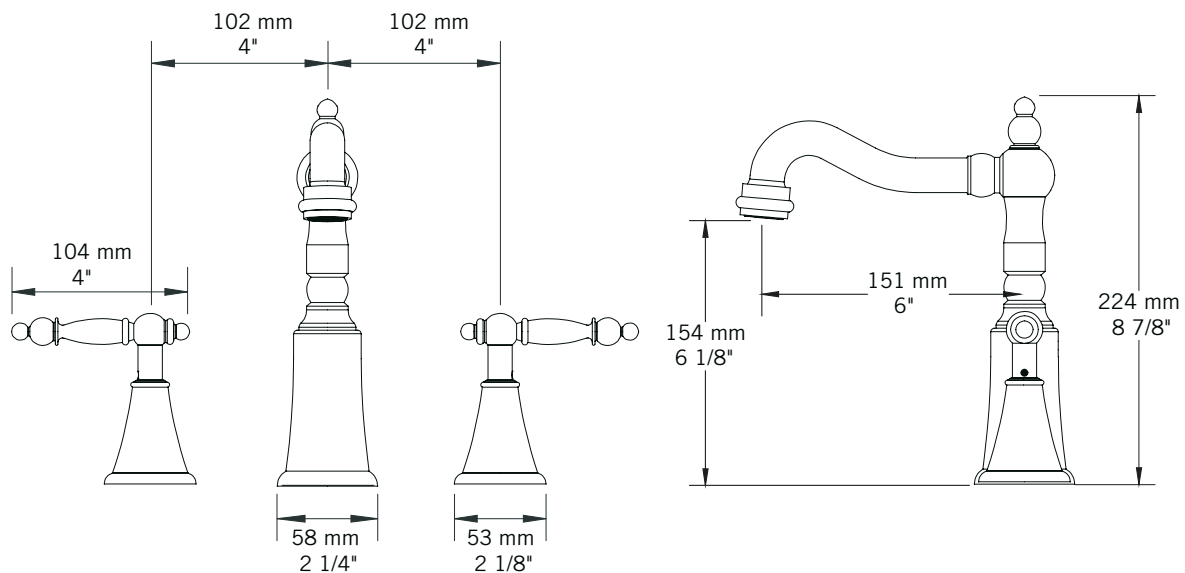

Description:

- Robinet de lavabo 8" c-c / 8" c.c. washbasin faucet basin faucet
- Construction en laiton massif / Solid brass construction
- Cartouche de céramique / Ceramic cartridge

Débit / Flow rate:

Connection:

- 3/8" compression

Certification:

- ASME A112.18.1/CSA B125.1

Drain / Waste:

- Drain automatique large avec trop-plein / Large pop-up waste w/ overflow
- Connection 1 1/4" / 31,75 mm

Liste complète des pièces de votre robinet.
Complete parts list of your faucet.

LISTE DES PIÈCES / PARTS LIST

NO.	DESCRIPTIONS
01	Boyaux flexibles / Flexible hoses
02	Bague de fixation caoutchouc / Rubber mounting ring
03	Bague de fixation métal / Metal mounting ring
04	Tige de fixation et écrou / Fixing rod and nut
05	Corps du bec / Spout body
06	Bride du corps du bec / Spout body flange
07	Clé et vis à tête hexagonale / Hex key and nuts
08	Clé et vis à tête hexagonale / Hex key and nuts
09	Corps poignées / Handle bodies
10	Brides poignées / Handle flange
11	Poignées / Handles
12	Bec / Spout
13	Bases poignées / Handle bases