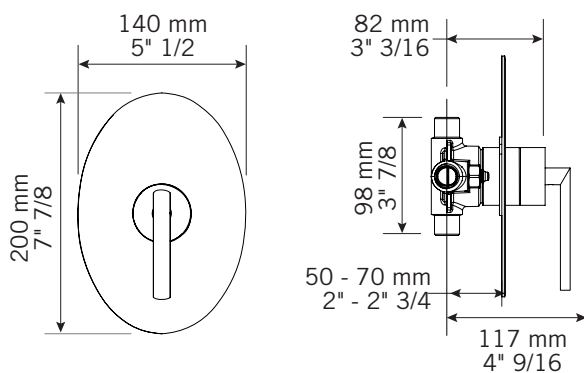

collection VISO - RAS77

Description:

- Robinet de douche encastré 1/2" à pression balancée /
Built-in 1/2" pressure balanced shower faucet

Débit / Flow rate:

- 17 L/min (3 BAR) - 4.5 gpm (45 PSI)

Finis disponibles / Available finish:

- CC = Chrome / NN = Nickel PVD

Certification:

- ASME A112.18.1/CSA B125.1

YODO - RAS77Y

USAGI - RAS77U

USAGI - RAS77U

YODO - RAS77Y

Liste complète des pièces de votre robinet.
Complete parts list of your faucet.