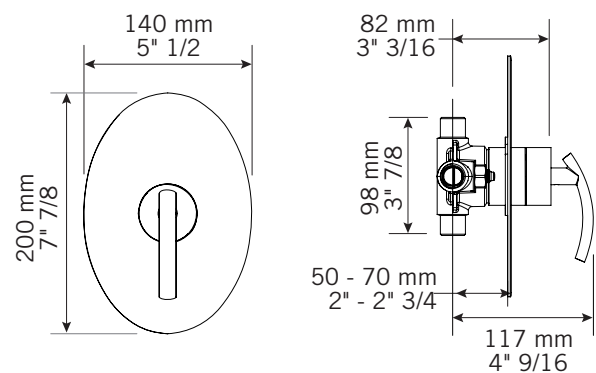

collection VISO - RAS77

Description:

- Robinet de douche encastré 1/2" à pression balancée /
Built-in 1/2" pressure balanced shower faucet

Débit / Flow rate:

- 17 L/min (3 BAR) - 4.5 gpm (45 PSI)

Finis disponibles / Available finish:

- CC = Chrome / NN = Nickel PVD

Certification:

- ASME A112.18.1/CSA B125.1

YODO - RAS77Y

USAGI - RAS77U

USAGI - RAS77U

YODO - RAS77Y

Liste complète des pièces de votre robinet.
Complete parts list of your faucet.