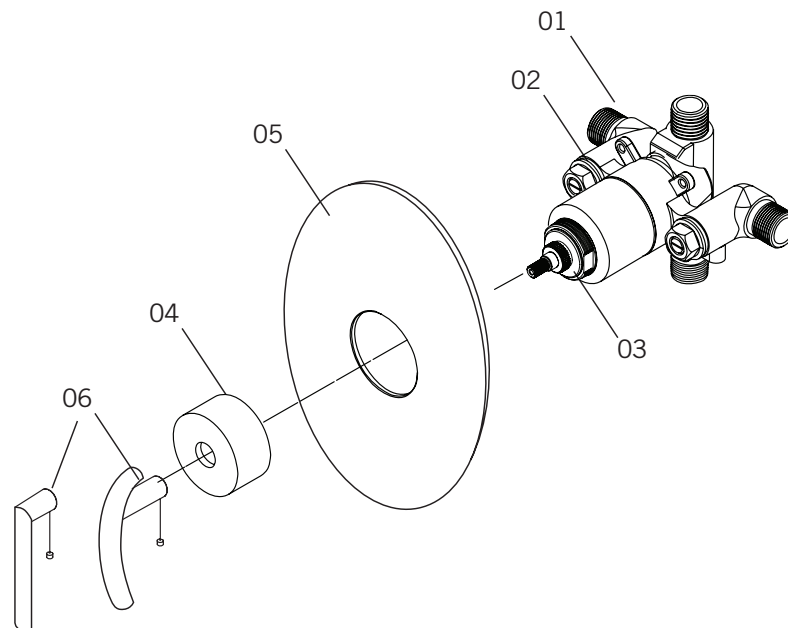

collection VISO - RAS77

Description:

- Robinet de douche encastré 1/2" à pression balancée /
Built-in 1/2" pressure balanced shower faucet

Débit / Flow rate:

- 17 L/min (3 BAR) - 4.5 gpm (45 PSI)

Finis disponibles / Available finish:

- CC = Chrome / NN = Nickel PVD

Certification:

- ASME A112.18.1/CSA B125.1

YODO - RAS77Y

USAGI - RAS77U

USAGI - RAS77U

YODO - RAS77Y

Liste complète des pièces de votre robinet.
Complete parts list of your faucet.

LISTE DES PIÈCES / PARTS LIST

NO.	DESCRIPTIONS
01	Valve 1/2" ronde / 1/2" Round Mixer
02	Valve anti-retour / Check valve
03	Cartouche pression balancée / Pressure balance Cartridge
04	Ens. bride ronde / Round flange kit
05	Plaque Ovale / Oval plate
06	Poignée Usagi / Usagi handle Poignée Yodo / Yodo handle