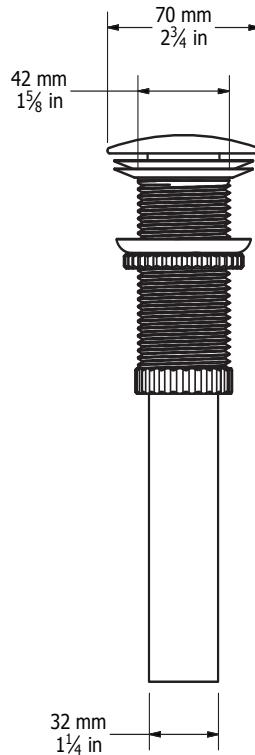

Description:

- Drain de lavabo automatique / Automatic pop-up drain
- Utilisation sur lavabo sans trop-plein / For use on washbasin without overflow

Finis disponibles / Available finish:

- CC = Chrome
- NN = Nickel Brossé / Brushed Nickel
- BK = Noir mat / Matte Black

Inclus / Included:

- Raccord de branchement inclus / Tail piece included
- Raccord / Connection 32 mm / Tailpiece / Connection 1 1/4"

Liste complète des pièces de votre drain.
Complete parts list of your drain.

LISTE DES PIÈCES / PARTS LIST

NO.	DESCRIPTIONS
01	Pièces capuchon/ Cap parts
02	Mécanisme du drain automatique / Drain pop-up drain hardware
03	Pièces réceptacle / Bottom cup parts
04	Pièces de raccord de branchement / Tail piece parts