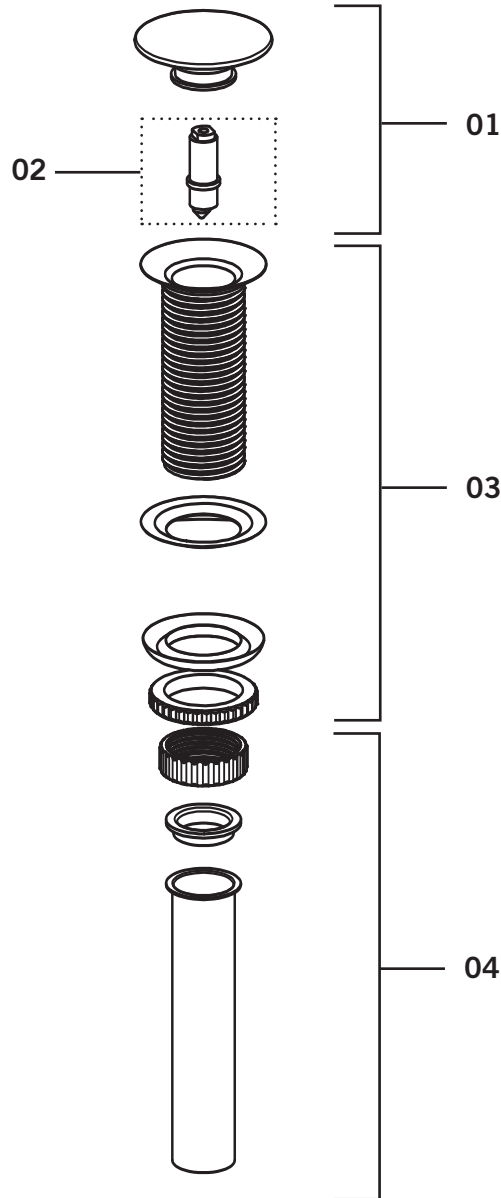

Description:

- Drain de lavabo automatique / Automatic pop-up drain
- Utilisation sur lavabo sans trop-plein / For use on washbasin without overflow

Finis disponibles / Available finish:

- CC = Chrome
- NN = Nickel Brossé / Brushed Nickel
- BK = Noir mat / Matte Black

Inclus / Included:

- Raccord de branchement inclus / Tail piece included
- Raccord / Connection 32 mm / Tailpiece / Connection 1 1/4"

Liste complète des pièces de votre drain.
Complete parts list of your drain.

LISTE DES PIÈCES / PARTS LIST

NO.	DESCRIPTIONS
01	Pièces capuchon/ Cap parts
02	Mécanisme du drain automatique / Drain pop-up drain hardware
03	Pièces réceptacle / Bottom cup parts
04	Pièces de raccord de branchement / Tail piece parts