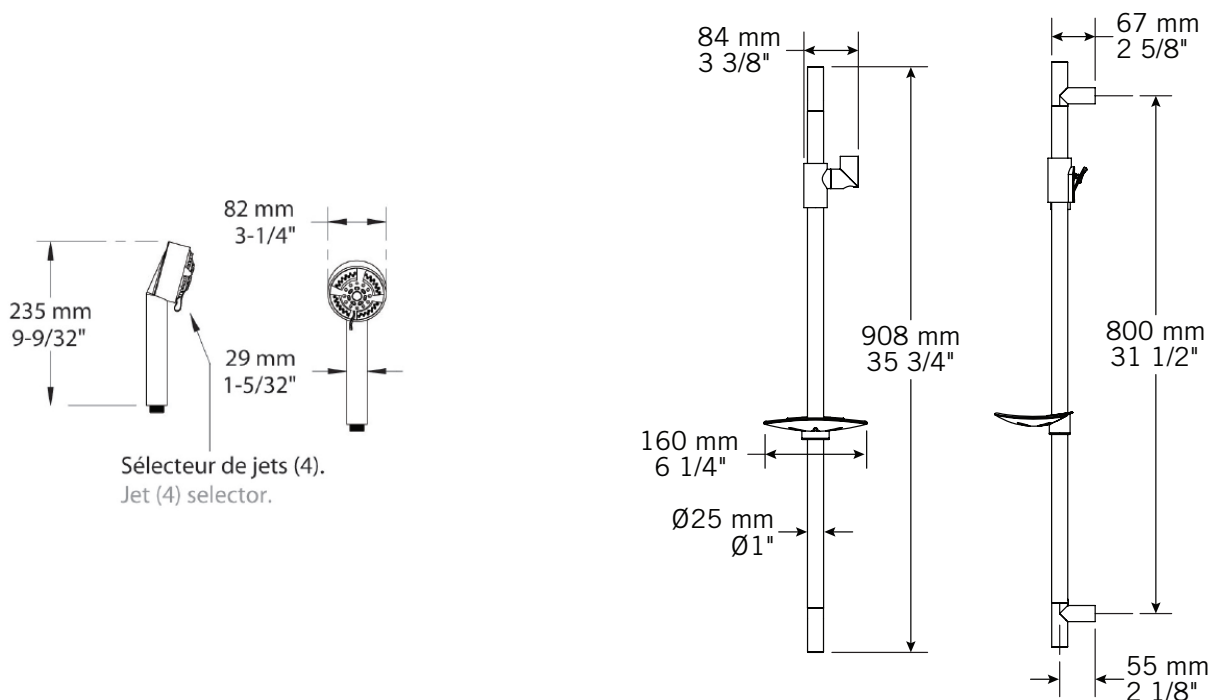

Description:

- Ensemble de douche avec barre coulissante et douchette / Shower kit with column and sliding hand shower
- Porte-savon inclus / Soap bar holder included
- Buses anti-calcaire / Antiliming nozzles
- Curseur de douchette réversible / Reversible slider
- Douchette avec sélecteur de jets (4)

Débit / Flow rate:

- 6.6 L/min (3 BAR) - 1.75 gpm (45 PSI)
- 5.5 L/min (3 BAR) - 1.5 gpm (45 PSI) ***

Finis disponibles / Available finish:

- CC = Chrome

*** Doit être précisé à la commande / Must be specified at order

Spécifications sujettes à changements sans préavis / Specifications subject to change without prior notice