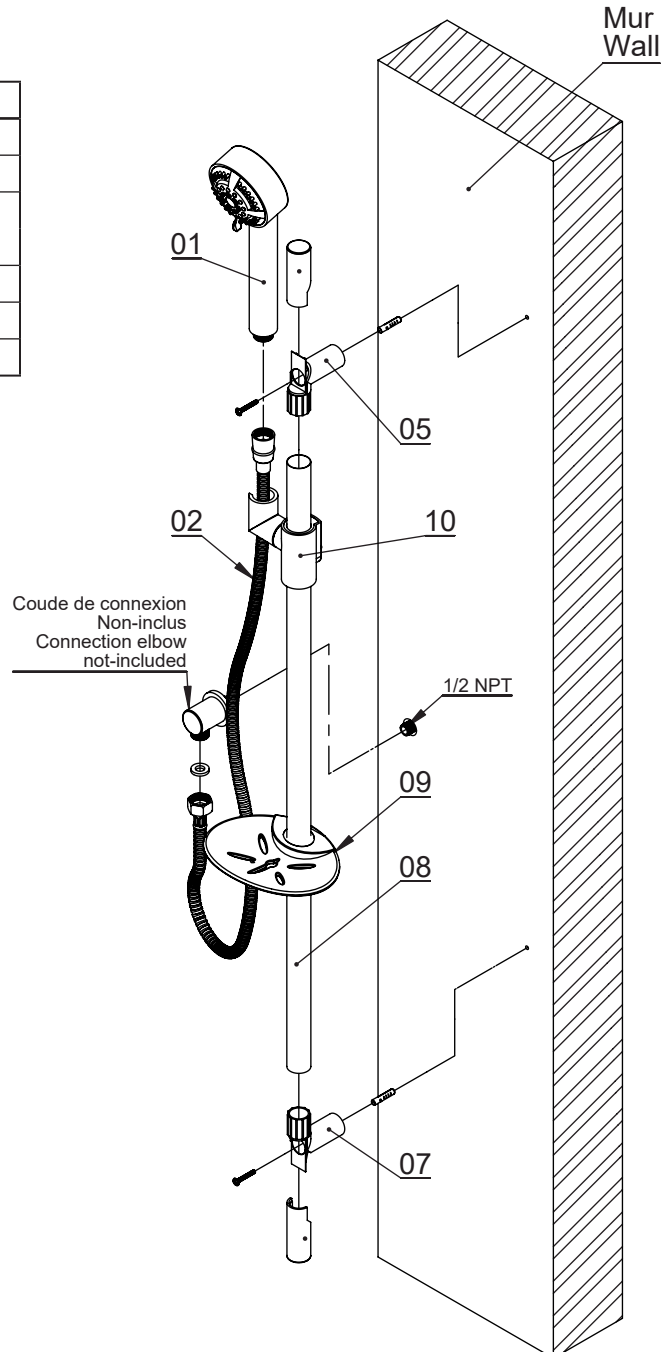

#### Description:

- Ensemble de douche avec barre coulissante et douchette / Shower kit with column and sliding hand shower
- Porte-savon inclus / Soap bar holder included
- Buses anti-calcaire / Antiliming nozzles
- Curseur de douchette réversible / Reversible slider
- Douchette avec sélecteur de jets (4)

Liste complète des pièces de votre robinet.  
Complete parts list of your faucet.

#### LISTE DES PIÈCES / PARTS LIST

NO.	DESCRIPTIONS
01	Douchette / Handshower
02	Flexible douchette / Handshower hose
05	Attache murale / Wall anchor
06	
08	Barre / Bar
09	Porte savon / Soap dish
10	Curseur manette / Slider