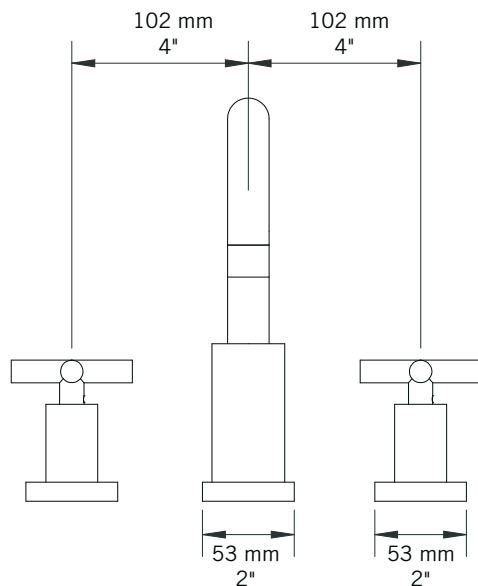

Description:

- Robinet de lavabo 8" c-c / 8" c.c. washbasin faucet basin faucet
- Construction en laiton massif / Solid brass construction
- Cartouche de céramique / Ceramic cartridge

Débit / Flow rate:

Connection:

- 3/8" compression

Certification:

- ASME A112.18.1/CSA B125.1

Drain / Waste:

- Drain automatique large avec trop-plein / Large pop-up waste w/ overflow
- Connection 1 1/4" / 31,75 mm

Liste complète des pièces de votre robinet.
Complete parts list of your faucet.

LISTE DES PIÈCES / PARTS LIST

NO.	DESCRIPTIONS
01	Boyaux flexibles / Flexible hoses
02	Bague de fixation caoutchouc / Rubber mounting ring
03	Bague de fixation métal / Metal mounting ring
04	Tige de fixation et écrou / Fixing rod and nut
05	Corps du bec / Spout body
06	Bride du corps du bec / Spout body flange
07	Clé et vis à tête hexagonale / Hex key and nuts
08	Clé et vis à tête hexagonale / Hex key and nuts
09	Corps poignées / Handle bodies
10	Brides poignées / Handle flange
11	Poignées / Handles
12	Bec / Spout
13	Bases poignées / Handle bases