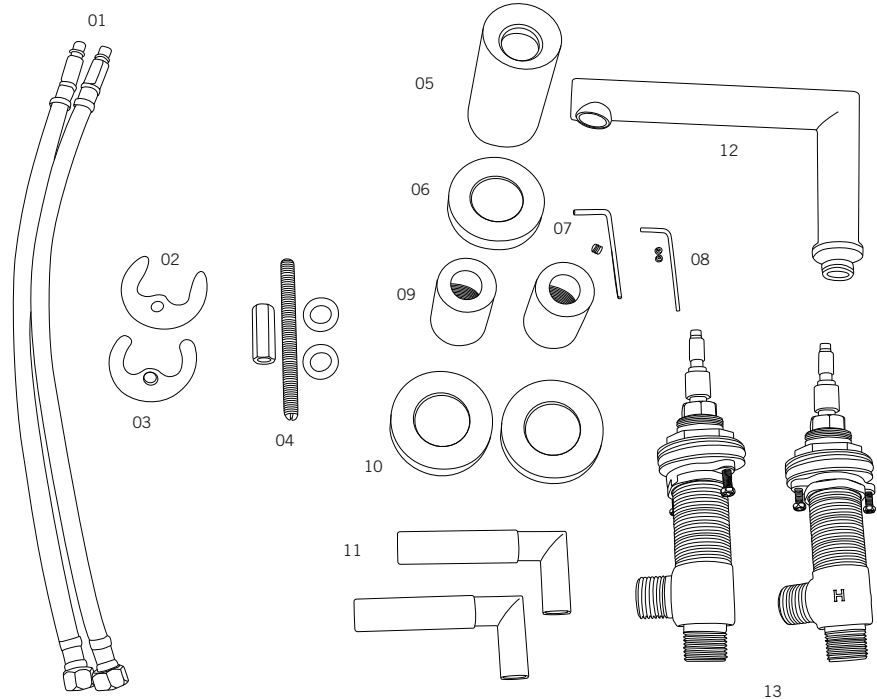

Description:

- Robinet de lavabo 8" c-c / 8" c.c. washbasin faucet basin faucet
- Construction en laiton massif / Solid brass construction
- Cartouche de céramique / Ceramic cartridge

Débit / Flow rate:

Connection:

- 3/8" compression

Certification:

- ASME A112.18.1/CSA B125.1

Drain / Waste:

- Drain automatique large avec trop-plein / Large pop-up waste w/ overflow
- Connection 1 1/4" / 31,75 mm

Liste complète des pièces de votre robinet.
Complete parts list of your faucet.

LISTE DES PIÈCES / PARTS LIST

NO.	DESCRIPTIONS
01	Boyaux flexibles / Flexible hoses
02	Bague de fixation caoutchouc / Rubber mounting ring
03	Bague de fixation métal / Metal mounting ring
04	Tige de fixation et écrou / Fixing rod and nut
05	Corps du bec / Spout body
06	Bride du corps du bec / Spout body flange
07	Clé et vis à tête hexagonale / Hex key and nuts
08	Clé et vis à tête hexagonale / Hex key and nuts
09	Corps poignées / Handle bodies
10	Brides poignées / Handle flange
11	Poignées / Handles
12	Bec / Spout
13	Bases poignées / Handle bases