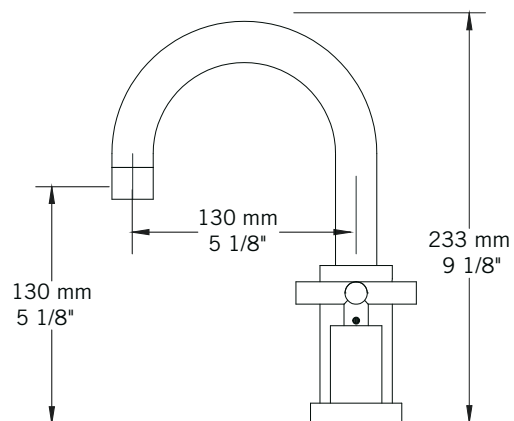

Description:

- Robinet de lavabo 8" c-c / 8" c.c. washbasin faucet basin faucet
- Construction en laiton massif / Solid brass construction
- Cartouche de céramique / Ceramic cartridge

Débit / Flow rate:

Connection:

- 3/8" compression

Certification:

- ASME A112.18.1/CSA B125.1

Drain / Waste:

- Drain automatique large avec trop-plein / Large pop-up waste w/ overflow
- Connection 1 1/4" / 31,75 mm

Liste complète des pièces de votre robinet.
Complete parts list of your faucet.

LISTE DES PIÈCES / PARTS LIST

NO.	DESCRIPTIONS
01	Boyaux flexibles / Flexible hoses
02	Bague de fixation caoutchouc / Rubber mounting ring
03	Bague de fixation métal / Metal mounting ring
04	Tige de fixation et écrou / Fixing rod and nut
05	Corps du bec / Spout body
06	Bride du corps du bec / Spout body flange
07	Clé et vis à tête hexagonale / Hex key and nuts
08	Clé et vis à tête hexagonale / Hex key and nuts
09	Corps poignées / Handle bodies
10	Brides poignées / Handle flange
11	Poignées / Handles
12	Bec / Spout
13	Bases poignées / Handle bases