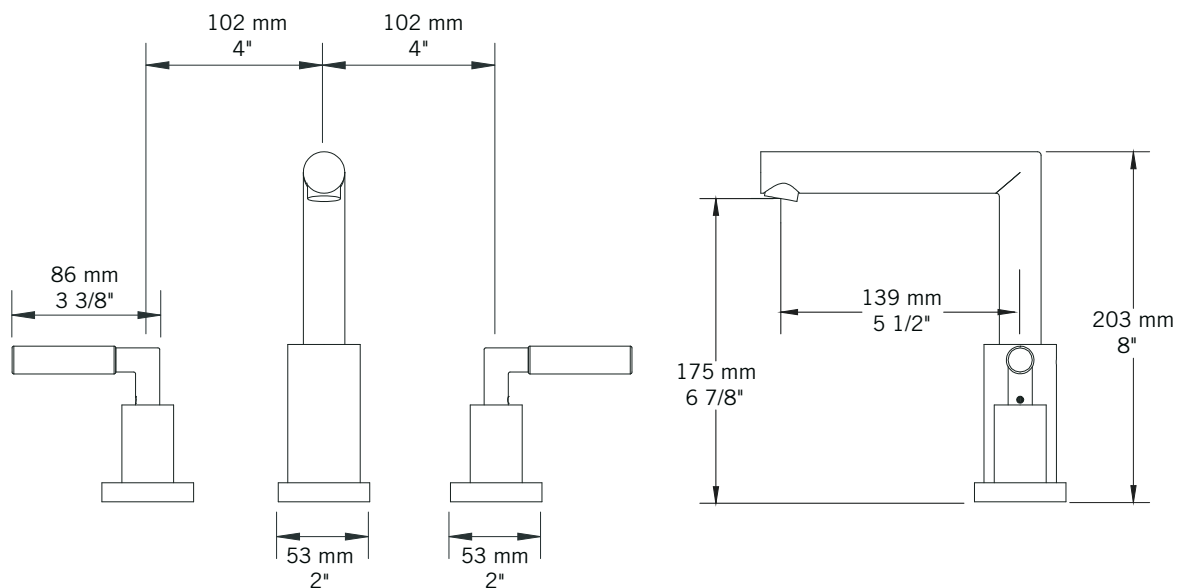

**Description:**

- Robinet de lavabo 8" c-c / 8" c.c. washbasin faucet basin faucet
- Construction en laiton massif / Solid brass construction
- Cartouche de céramique / Ceramic cartridge

**Débit / Flow rate:**

- CC = Chrome

**Connection:**

- 3/8" compression

**Certification:**

- ASME A112.18.1/CSA B125.1

**Drain / Waste:**

- Drain automatique large avec trop-plein / Large pop-up waste w/ overflow
- Connection 1 1/4" / 31,75 mm