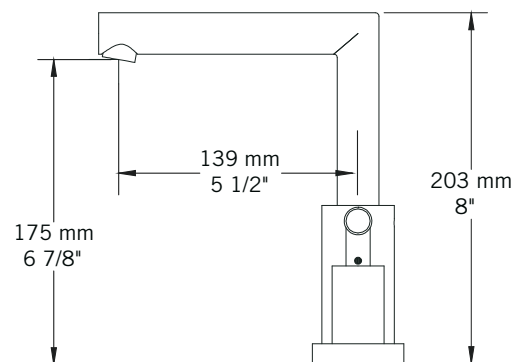

Description:

- Robinet de lavabo 8" c-c / 8" c.c. washbasin faucet basin faucet
- Construction en laiton massif / Solid brass construction
- Cartouche de céramique / Ceramic cartridge

Débit / Flow rate:

Connection:

- 3/8" compression

Certification:

- ASME A112.18.1/CSA B125.1

Drain / Waste:

- Drain automatique large avec trop-plein / Large pop-up waste w/ overflow
- Connection 1 1/4" / 31,75 mm

Liste complète des pièces de votre robinet.
Complete parts list of your faucet.

LISTE DES PIÈCES / PARTS LIST

NO.	DESCRIPTIONS
01	Boyaux flexibles / Flexible hoses
02	Bague de fixation caoutchouc / Rubber mounting ring
03	Bague de fixation métal / Metal mounting ring
04	Tige de fixation et écrou / Fixing rod and nut
05	Corps du bec / Spout body
06	Bride du corps du bec / Spout body flange
07	Clé et vis à tête hexagonale / Hex key and nuts
08	Clé et vis à tête hexagonale / Hex key and nuts
09	Corps poignées / Handle bodies
10	Brides poignées / Handle flange
11	Poignées / Handles
12	Bec / Spout
13	Bases poignées / Handle bases