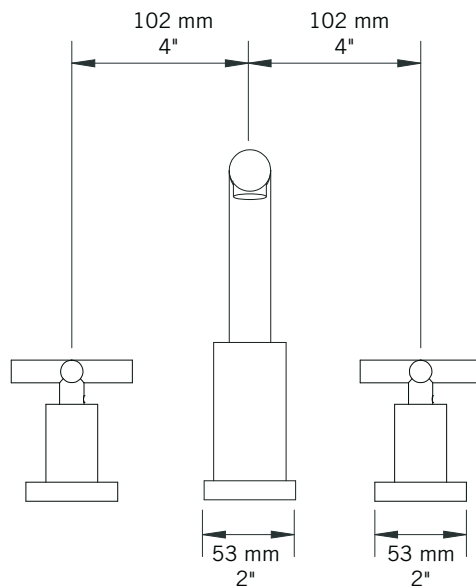

Description:

- Robinet de lavabo 8" c-c / 8" c.c. washbasin faucet basin faucet
- Construction en laiton massif / Solid brass construction
- Cartouche de céramique / Ceramic cartridge

Débit / Flow rate:

Connection:

- 3/8" compression

Certification:

- ASME A112.18.1/CSA B125.1

Drain / Waste:

- Drain automatique large avec trop-plein / Large pop-up waste w/ overflow
- Connection 1 1/4" / 31,75 mm

Liste complète des pièces de votre robinet.
Complete parts list of your faucet.

LISTE DES PIÈCES / PARTS LIST

NO.	DESCRIPTIONS
01	Boyaux flexibles / Flexible hoses
02	Bague de fixation caoutchouc / Rubber mounting ring
03	Bague de fixation métal / Metal mounting ring
04	Tige de fixation et écrou / Fixing rod and nut
05	Corps du bec / Spout body
06	Bride du corps du bec / Spout body flange
07	Clé et vis à tête hexagonale / Hex key and nuts
08	Clé et vis à tête hexagonale / Hex key and nuts
09	Corps poignées / Handle bodies
10	Brides poignées / Handle flange
11	Poignées / Handles
12	Bec / Spout
13	Bases poignées / Handle bases