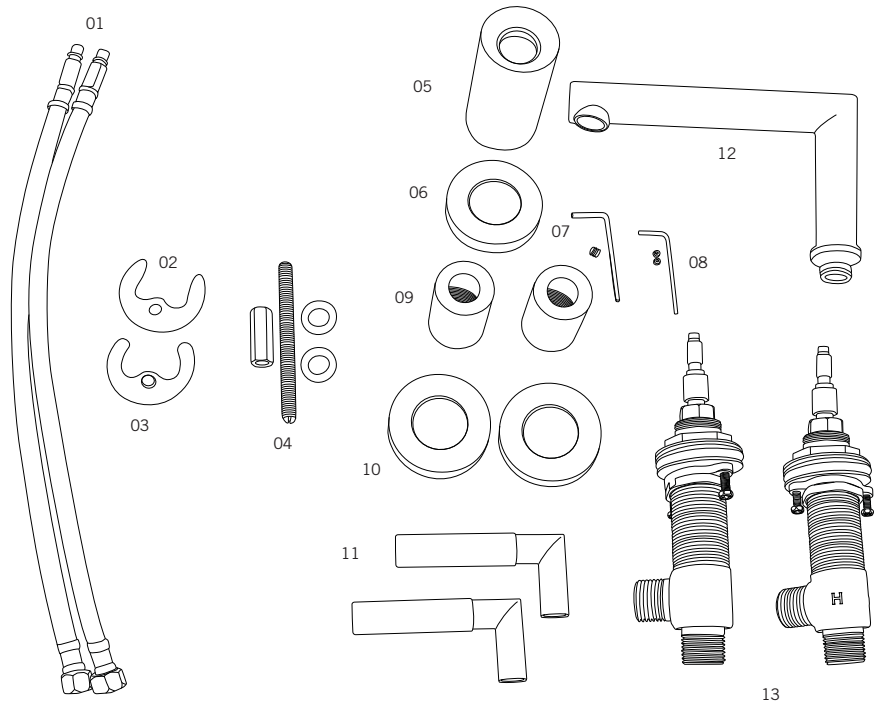

Description:

- Robinet de lavabo 8" c-c / 8" c.c. washbasin faucet basin faucet
- Construction en laiton massif / Solid brass construction
- Cartouche de céramique / Ceramic cartridge

Débit / Flow rate:

Connection:

- 3/8" compression

Certification:

- ASME A112.18.1/CSA B125.1

Drain / Waste:

- Drain automatique large avec trop-plein / Large pop-up waste w/ overflow
- Connection 1 1/4" / 31,75 mm

Liste complète des pièces de votre robinet.
Complete parts list of your faucet.

LISTE DES PIÈCES / PARTS LIST

NO.	DESCRIPTIONS
01	Boyaux flexibles / Flexible hoses
02	Bague de fixation caoutchouc / Rubber mounting ring
03	Bague de fixation métal / Metal mounting ring
04	Tige de fixation et écrou / Fixing rod and nut
05	Corps du bec / Spout body
06	Bride du corps du bec / Spout body flange
07	Clé et vis à tête hexagonale / Hex key and nuts
08	Clé et vis à tête hexagonale / Hex key and nuts
09	Corps poignées / Handle bodies
10	Brides poignées / Handle flange
11	Poignées / Handles
12	Bec / Spout
13	Bases poignées / Handle bases