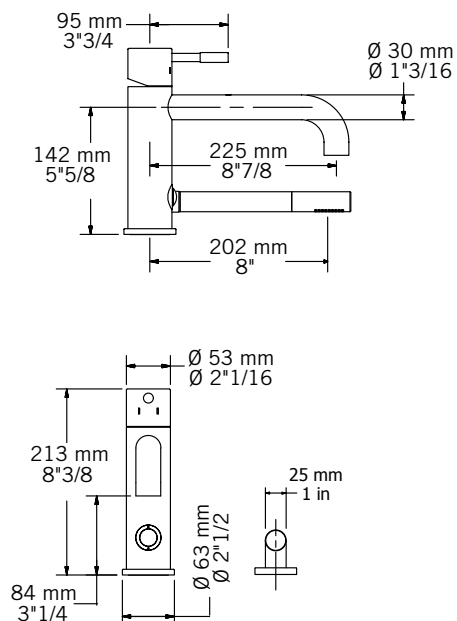

BILLIE / DANA - RCA22D

Description:

- Robinet de surface pour bain 2mcx avec douchette/
2 piece deck mounted bath faucet with hand shower
- Construction en laiton massif / Solid brass construction
- Cartouche de céramique / Ceramic cartridge

Débit / Flow rate:

- 26.5 L/min (3 BAR) - 7 gpm (45 PSI)

Finis disponibles / Available finish:

- CC = Chrome

Connection:

- 1/2" mâle

Certification:

- ASME A112.18.1/CSA B125.1

BILLIE - RCA22DB

DANA - RCA22DD

Billie - RCA22XDB

Dana - RCA22XDD

Liste complète des pièces de votre robinet.
Complete parts list of your faucet.

LISTE DES PIÈCES / PARTS LIST

NO.	DESCRIPTIONS
01	Corps du robinet / Faucet body
02	Poignée / Handle
03	Cartouche / Cartridge
04	Bec robinet / Faucet spout
05	Base / Base
06	Ensemble de socle de douchette / Hand shower base kit
07	Douchette / Hand shower
08	Ensemble de fixation / Assembly kit
09	Tuyau raccord douchette / Shower connection hose
10	Flexible de douchette / Hand shower hose
11	Tuyaux d'arrivée d'eau / Water inlet hoses
12	Bouton inverseur / Diverter
13	Coude douchette / Hand shower elbow