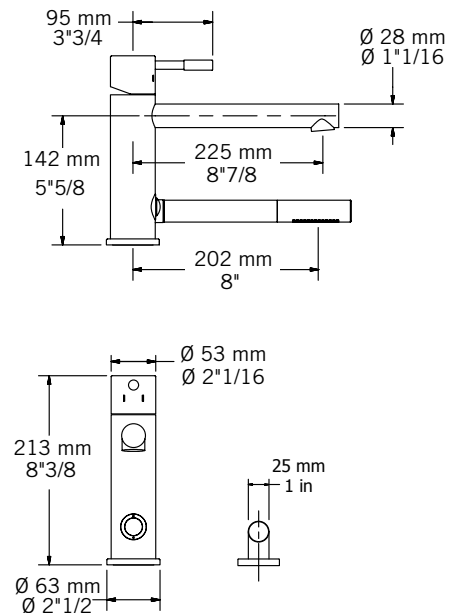

BILLIE / DANA - RCA22D

Description:

- Robinet de surface pour bain 2mcx avec douchette/
2 piece deck mounted bath faucet with hand shower
- Construction en laiton massif / Solid brass construction
- Cartouche de céramique / Ceramic cartridge

Débit / Flow rate:

- 26.5 L/min (3 BAR) - 7 gpm (45 PSI)

Finis disponibles / Available finish:

- CC = Chrome

Connection:

- 1/2" mâle

Certification:

- ASME A112.18.1/CSA B125.1

BILLIE - RCA22DB

DANA - RCA22DD

Billie - RCA22XDB

Dana - RCA22XDD

Liste complète des pièces de votre robinet.
Complete parts list of your faucet.

LISTE DES PIÈCES / PARTS LIST

NO.	DESCRIPTIONS
01	Corps du robinet / Faucet body
02	Poignée / Handle
03	Cartouche / Cartridge
04	Bec robinet / Faucet spout
05	Base / Base
06	Ensemble de socle de douchette / Hand shower base kit
07	Douchette / Hand shower
08	Ensemble de fixation / Assembly kit
09	Tuyau raccord douchette / Shower connection hose
10	Flexible de douchette / Hand shower hose
11	Tuyaux d'arrivée d'eau / Water inlet hoses
12	Bouton inverseur / Diverter
13	Coude douchette / Hand shower elbow