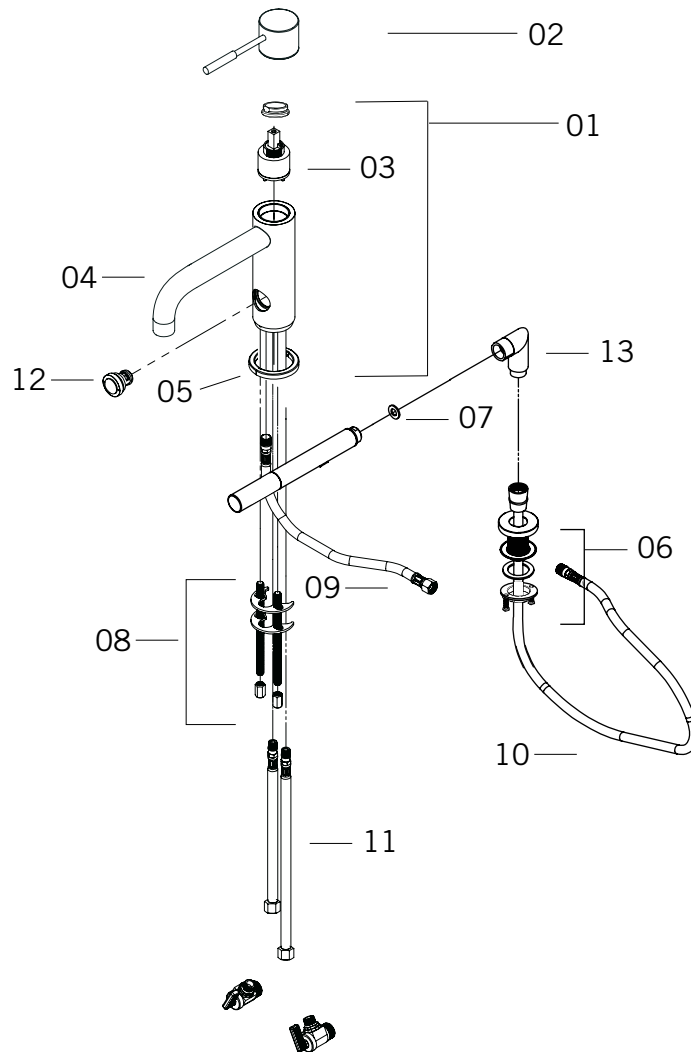

BILLIE / DANA - RCA22D

Description:

- Robinet de surface pour bain 2mcx avec douchette/
2 piece deck mounted bath faucet with hand shower
- Construction en laiton massif / Solid brass construction
- Cartouche de céramique / Ceramic cartridge

Débit / Flow rate:

- 26.5 L/min (3 BAR) - 7 gpm (45 PSI)

Finis disponibles / Available finish:

- CC = Chrome

Connection:

- 1/2" mâle

Certification:

- ASME A112.18.1/CSA B125.1

BILLIE - RCA22DB

DANA - RCA22DD

Billie - RCA22XDB

Dana - RCA22XDD

Liste complète des pièces de votre robinet.
Complete parts list of your faucet.

LISTE DES PIÈCES / PARTS LIST

NO.	DESCRIPTIONS
01	Corps du robinet / Faucet body
02	Poignée / Handle
03	Cartouche / Cartridge
04	Bec robinet / Faucet spout
05	Base / Base
06	Ensemble de socle de douchette / Hand shower base kit
07	Douchette / Hand shower
08	Ensemble de fixation / Assembly kit
09	Tuyau raccord douchette / Shower connection hose
10	Flexible de douchette / Hand shower hose
11	Tuyaux d'arrivée d'eau / Water inlet hoses
12	Bouton inverseur / Diverter
13	Coude douchette / Hand shower elbow