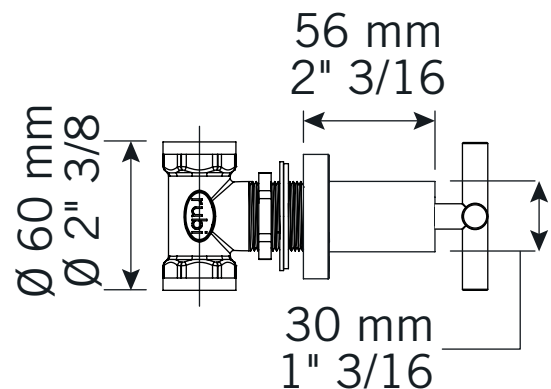

**Description:**

- Valve d'arrêt 1/2" moderne / Style modern 1/2" Stop valve

**Finis disponibles / Available finish:**

- CC = Chrome / NN = Nickel PVD

**GARANTIE LIMITÉE À VIE**

La garantie s'applique à tout défaut de fabrication ou au matériel.