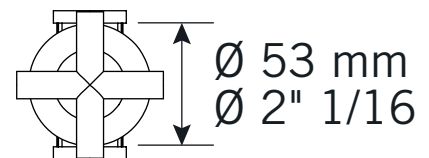

**Description:**

- Valve d'arrêt 1/2" moderne / Style modern 1/2" Stop valve

**Finis disponibles / Available finish:**

- CC = Chrome / NN = Nickel PVD

**GARANTIE LIMITÉE À VIE**

La garantie s'applique à tout défaut de fabrication ou au matériel.