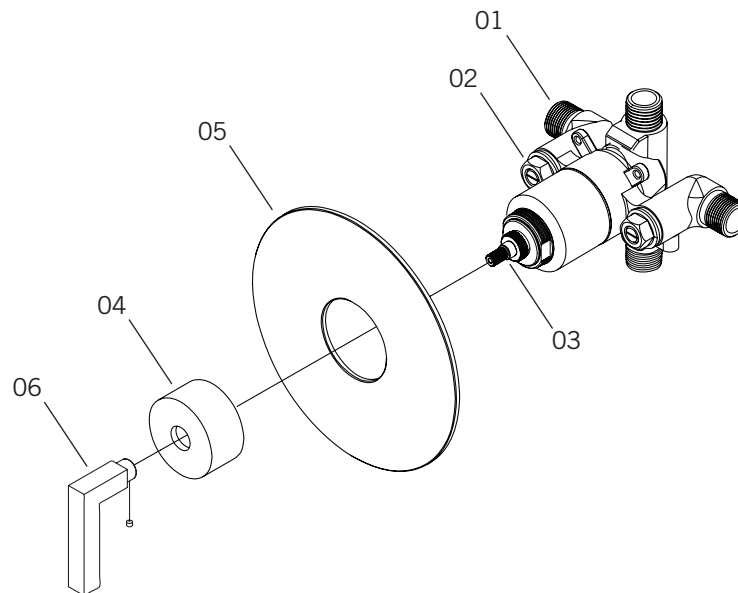

Description:

- Robinet de douche encastré 1/2" à pression balancée
/ Built-in 1/2" pressure balanced shower faucet

Débit / Flow rate:

- 17 L/min (3 BAR) - 4.5 gpm (45 PSI)

Finis disponibles / Available finish:

- CC = Chrome / NN = Nickel PVD

Certification:

- ASME A112.18.1/CSA B125.1

ALEX / GAËL - RCA77A

BILLIE / DANA - RCA77B

ALEX - RCA77A

BILLIE / DANA - RCA77B

Liste complète des pièces de votre robinet.
Complete parts list of your faucet.

LISTE DES PIÈCES / PARTS LIST

NO.	DESCRIPTIONS
01	Valve 1/2" ronde / 1/2" Round Mixer
02	Valve anti-retour / Check valve
03	Cartouche pression balancée / Pressure balance Cartridge
04	Ens. bride ronde / Round flange kit
05	Plaque ronde / Round plate
06	Poignée Alex / Gaël / Alex / Gaël handle
	Poignée Billie / Dana / Billie / Dana handle