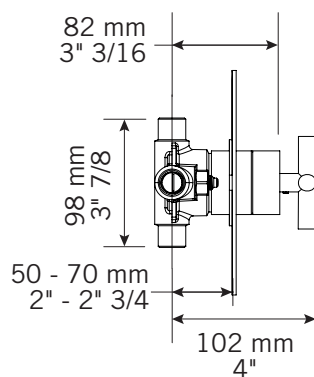

Description:

- Robinet de douche encastré 1/2" à pression balancée
/ Built-in 1/2" pressure balanced shower faucet

Débit / Flow rate:

- 17 L/min (3 BAR) - 4.5 gpm (45 PSI)

Finis disponibles / Available finish:

- CC = Chrome / NN = Nickel PVD

Certification:

- ASME A112.18.1/CSA B125.1

ALEX / GAËL - RCA77A

BILLIE / DANA - RCA77B

ALEX - RCA77A

BILLIE / DANA - RCA77B

Liste complète des pièces de votre robinet.
Complete parts list of your faucet.

LISTE DES PIÈCES / PARTS LIST

NO.	DESCRIPTIONS
01	Valve 1/2" ronde / 1/2" Round Mixer
02	Valve anti-retour / Check valve
03	Cartouche pression balancée / Pressure balance Cartridge
04	Ens. bride ronde / Round flange kit
05	Plaque ronde / Round plate
06	Poignée Alex / Gaël / Alex / Gaël handle
	Poignée Billie / Dana / Billie / Dana handle