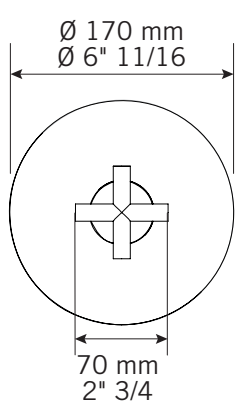

Description:

- Robinet de douche encastré 1/2" à pression balancée
/ Built-in 1/2" pressure balanced shower faucet

Débit / Flow rate:

- 17 L/min (3 BAR) - 4.5 gpm (45 PSI)

Finis disponibles / Available finish:

- CC = Chrome / NN = Nickel PVD

Certification:

- ASME A112.18.1/CSA B125.1

ALEX / GAËL - RCA77A

BILLIE / DANA - RCA77B

ALEX - RCA77A

BILLIE / DANA - RCA77B

Liste complète des pièces de votre robinet.
Complete parts list of your faucet.

LISTE DES PIÈCES / PARTS LIST

NO.	DESCRIPTIONS
01	Valve 1/2" ronde / 1/2" Round Mixer
02	Valve anti-retour / Check valve
03	Cartouche pression balancée / Pressure balance Cartridge
04	Ens. bride ronde / Round flange kit
05	Plaque ronde / Round plate
06	Poignée Alex / Gaël / Alex / Gaël handle
	Poignée Billie / Dana / Billie / Dana handle