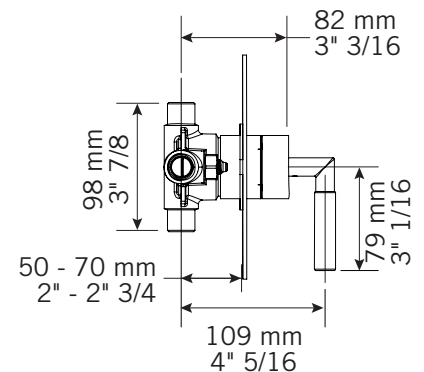

Description:

- Robinet de douche encastré 1/2" à pression balancée
/ Built-in 1/2" pressure balanced shower faucet

Débit / Flow rate:

- 17 L/min (3 BAR) - 4.5 gpm (45 PSI)

Finis disponibles / Available finish:

- CC = Chrome / NN = Nickel PVD

Certification:

- ASME A112.18.1/CSA B125.1

ALEX / GAËL - RCA77A

BILLIE / DANA - RCA77B

ALEX - RCA77A

BILLIE / DANA - RCA77B

Liste complète des pièces de votre robinet.
Complete parts list of your faucet.

LISTE DES PIÈCES / PARTS LIST

NO.	DESCRIPTIONS
01	Valve 1/2" ronde / 1/2" Round Mixer
02	Valve anti-retour / Check valve
03	Cartouche pression balancée / Pressure balance Cartridge
04	Ens. bride ronde / Round flange kit
05	Plaque ronde / Round plate
06	Poignée Alex / Gaël / Alex / Gaël handle
	Poignée Billie / Dana / Billie / Dana handle