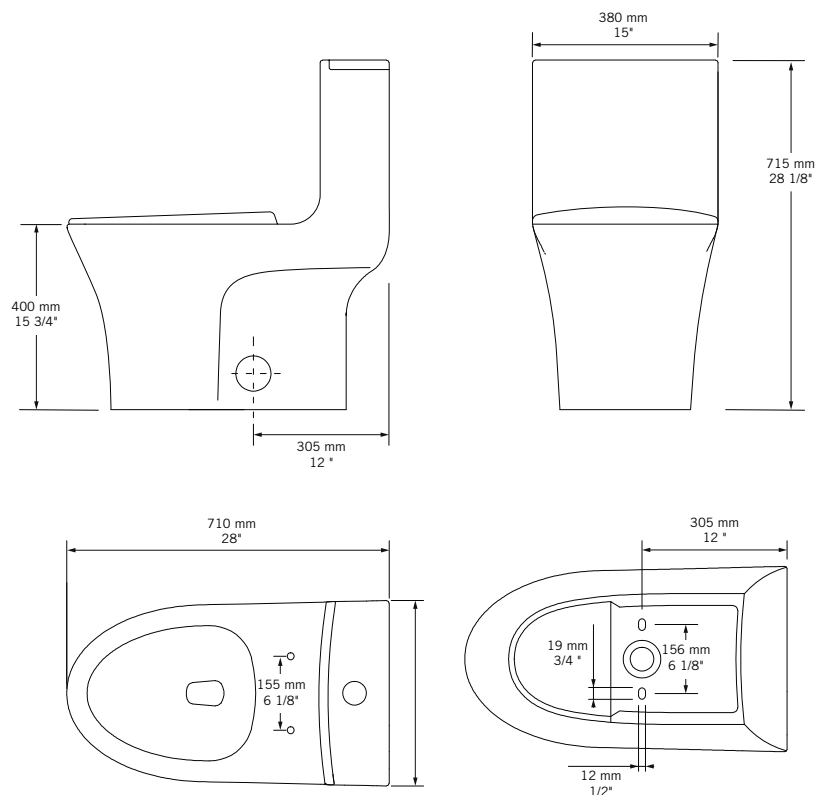

Description:

- Toilette monopièce / One piece toilet
- Système à double chasse siphonique 4L ou 6L / Siphonic dual flush system 4L ou 6L
- Siège à fermeture amortie inclus / Slow close seat included
- Siphon en porcelaine vitrifiée / Fully glazed trapway
- Bouton poussoir chromé / Chrome push button
- Score de performance MaP: 1000g /
  MaP Flushing Performance Score: 1000g

Finis disponibles / Available finish:

- BL = Blanc / White
- MBK = Noir mat / Matte Black

Certification:

- ASME A112.19.2 / CSA B45.1

Spécifications sujettes à changements sans préavis / Specifications subject to change without prior notice