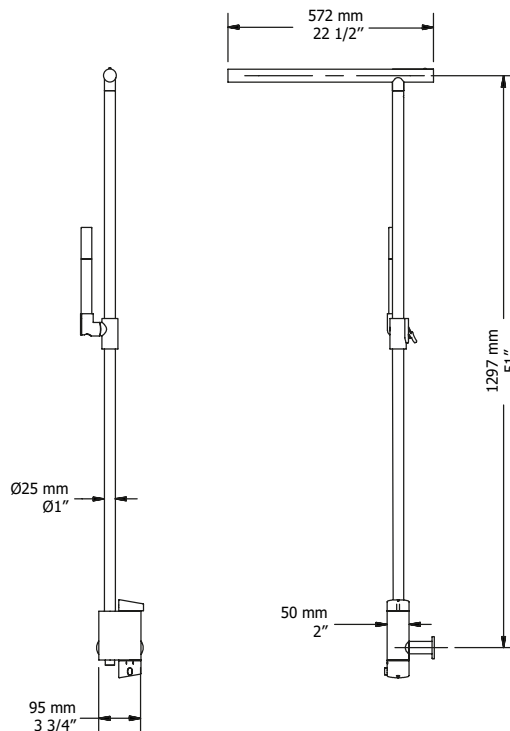

Description:

- Colonne de douche thermostatique avec douchette / Thermostatic shower bar with hand shower
- Construction en laiton massif / Solid brass construction

Débit / Flow rate:

- 8 L/min (3 BAR) - 2,2 gpm (45 PSI) (Colonne / Shower bar)
- 8 L/min (3 BAR) - 2.2 gpm (45 PSI) (Douchette / Handshower)

Finis disponibles / Available finish:

- CC = Chrome
- BK = Noir mat / Matte black

Connection:

- ½" NPT mâle / male

Liste complète des pièces de votre robinet.
Complete parts list of your faucet.

LISTE DES PIÈCES / PARTS LIST

NO.	DESCRIPTIONS
01	Corps principal / Main body
02	Raccords de branchement / Rough pipe
03	Barre verticale / Vertical bar
04	Barre horizontale / Horizontal bar
05	Crochet douchette / Handshower hook
06	Boyau flexible / Flexible hose
07	Douchette / Handshower