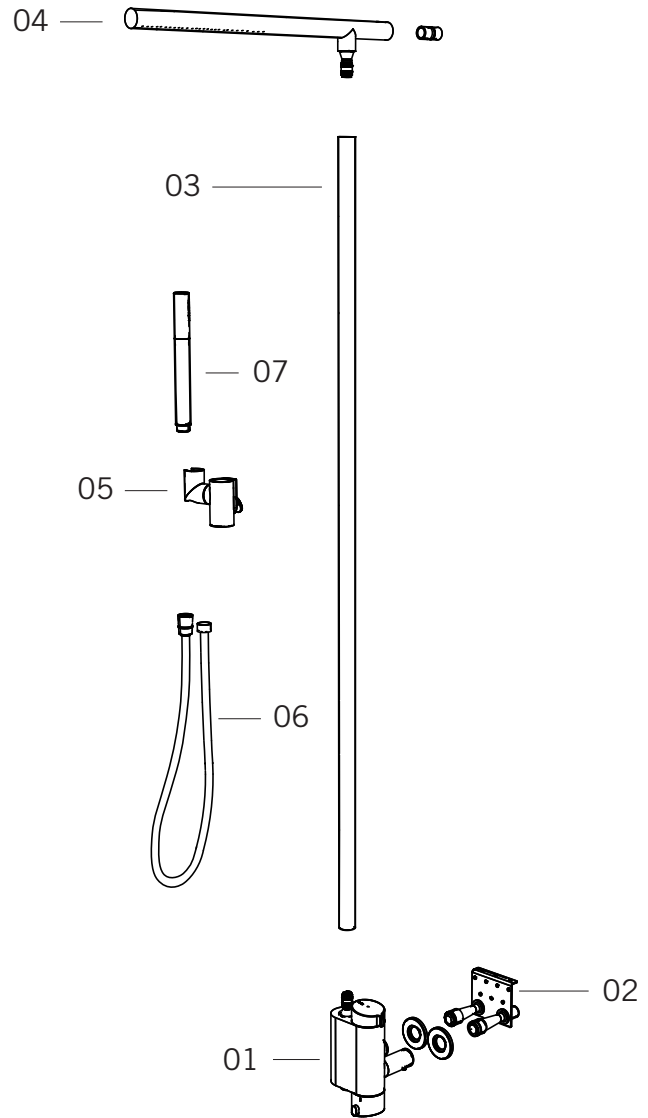

Description:

- Colonne de douche thermostatique avec douchette / Thermostatic shower bar with hand shower
- Construction en laiton massif / Solid brass construction

Débit / Flow rate:

- 8 L/min (3 BAR) - 2,2 gpm (45 PSI) (Colonne / Shower bar)
- 8 L/min (3 BAR) - 2.2 gpm (45 PSI) (Douchette / Handshower)

Finis disponibles / Available finish:

- CC = Chrome
- BK = Noir mat / Matte black

Connection:

- ½" NPT mâle / male

Liste complète des pièces de votre robinet.
Complete parts list of your faucet.

LISTE DES PIÈCES / PARTS LIST

NO.	DESCRIPTIONS
01	Corps principal / Main body
02	Raccords de branchement / Rough pipe
03	Barre verticale / Vertical bar
04	Barre horizontale / Horizontal bar
05	Crochet douchette / Handshower hook
06	Boyau flexible / Flexible hose
07	Douchette / Handshower