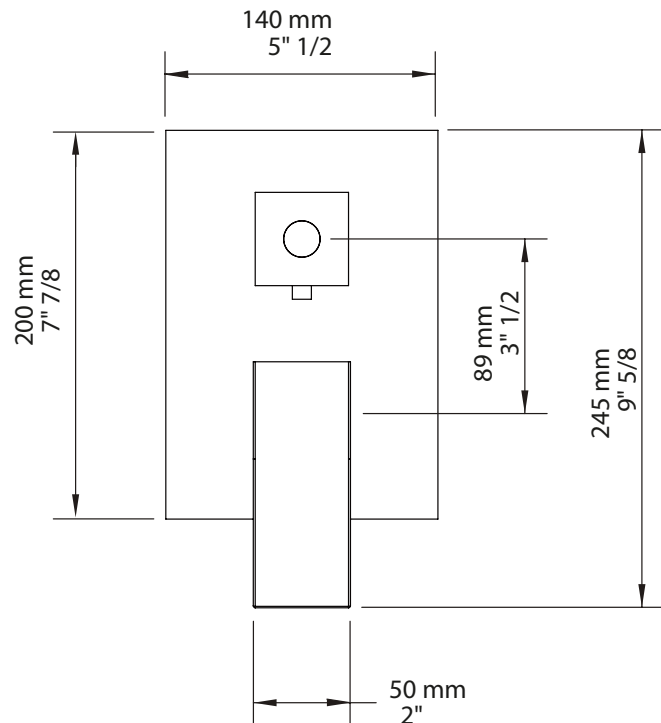

Description:

- Robinet de douche encastré 1/2" à pression balancée avec déviateur 3 voies / Built-in 1/2" pressure balanced shower faucet with 3 way diverter

Débit / Flow rate:

- 24 L/min (4 BAR) - 6.3 gpm (60 PSI)

Finis disponibles / Available finish:

- CC = Chrome

Certification:

- ASME A112.18.1/CSA B125.1

Liste complète des pièces de votre robinet.
Complete parts list of your faucet.

LISTE DES PIÈCES / PARTS LIST

NO.	DESCRIPTIONS
01	Corps de valve / Valve body
02	Bride sélecteur / Selector flange Bride température / Temperature flange
03	Plaque / Trim
04	Poignée sélecteur / Selector handle
05	
06	Cache-vis / Cap
07	
08	Poignée température / Temperature handle
09	
10	Cartouche sélecteur / Selector cartridge
11	Cartouche température / Temperature cartridge
12	Insert plastique sélecteur / Selector plastic insert