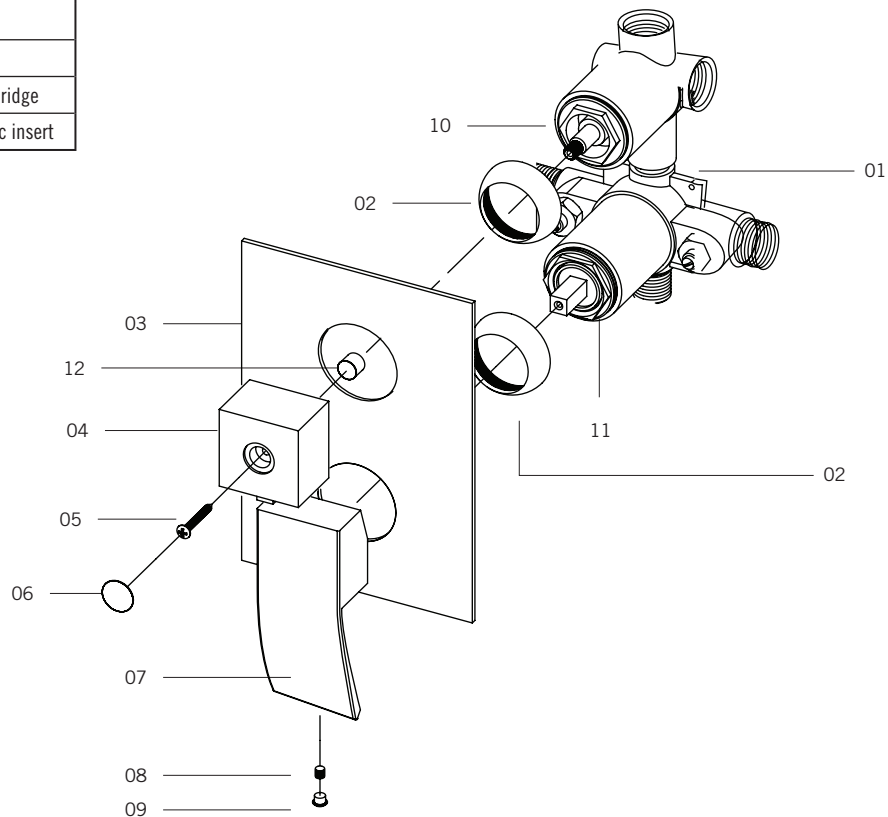

Description:

- Robinet de douche encastré 1/2" à pression balancée avec déviateur 3 voies / Built-in 1/2" pressure balanced shower faucet with 3 way diverter

Débit / Flow rate:

- 24 L/min (4 BAR) - 6.3 gpm (60 PSI)

Finis disponibles / Available finish:

- CC = Chrome

Certification:

- ASME A112.18.1/CSA B125.1

Liste complète des pièces de votre robinet.
Complete parts list of your faucet.

LISTE DES PIÈCES / PARTS LIST

NO.	DESCRIPTIONS
01	Corps de valve / Valve body
02	Bride sélecteur / Selector flange Bride température / Temperature flange
03	Plaque / Trim
04	Poignée sélecteur / Selector handle
05	
06	Cache-vis / Cap
07	
08	Poignée température / Temperature handle
09	
10	Cartouche sélecteur / Selector cartridge
11	Cartouche température / Temperature cartridge
12	Insert plastique sélecteur / Selector plastic insert