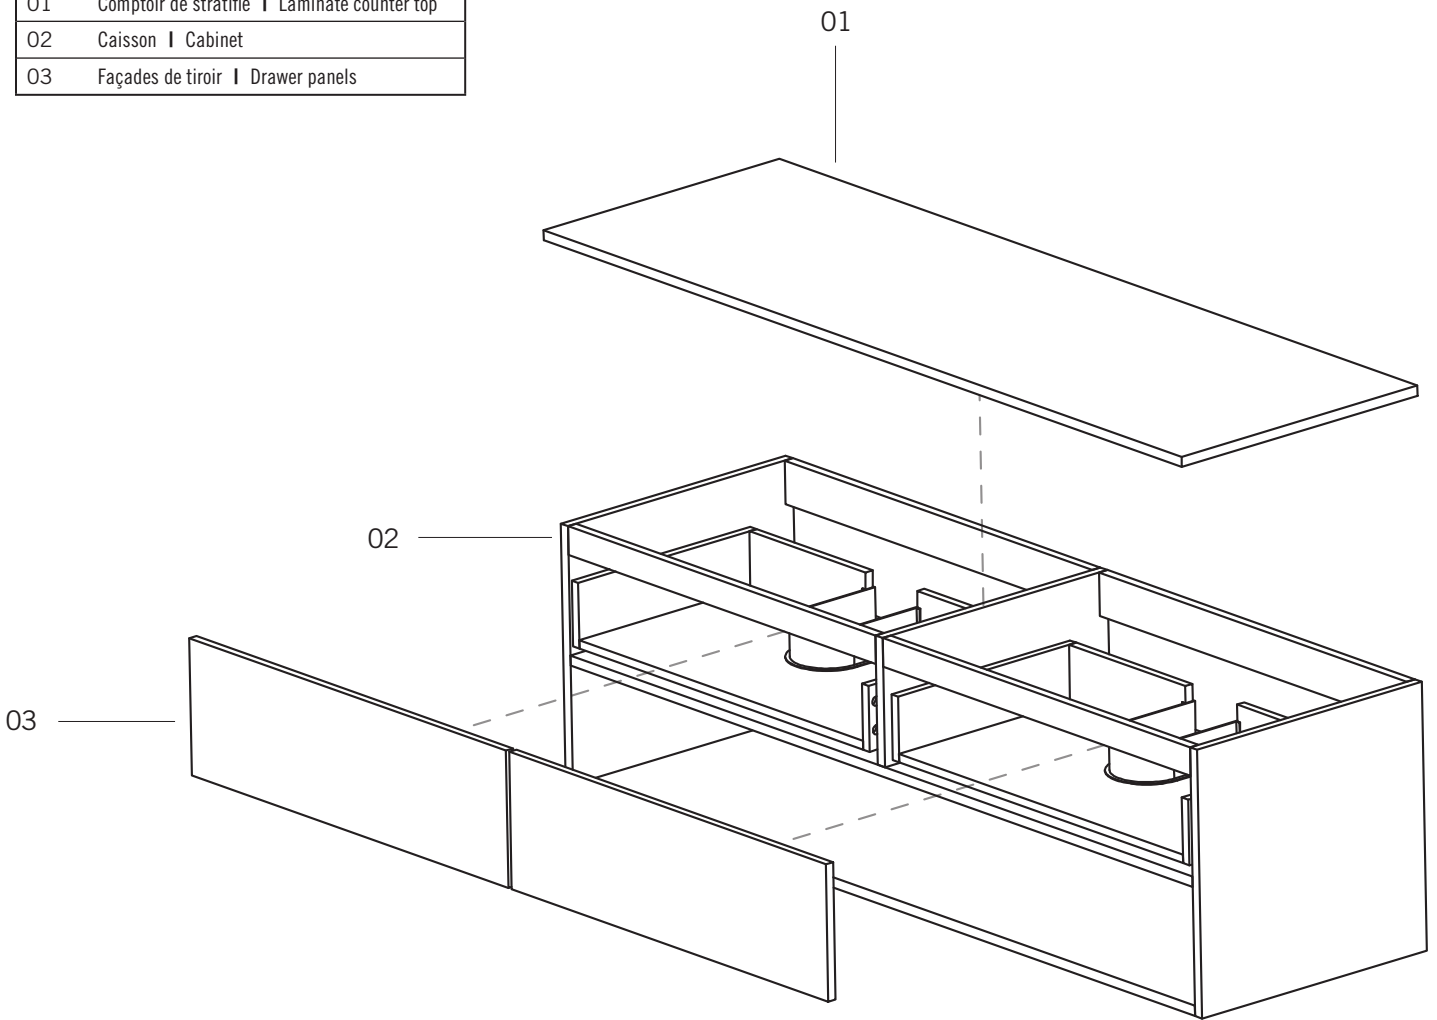

HAUS - RHS1600DK01

Description:

- Meuble-lavabo 2 tiroirs, non percé | 2 drawers bathroom vanity, undrilled
- Tablette ouverte | Open shelf
- Coulisses à ouverture à pression | Push-to-open drawer slides
- Ouverture en U pour tuyauterie | U shaped opening for plumbing
- Comptoir en stratifié agencé au caisson | Laminate counter top matched with cabinet

NO-MBL : Caisson NO et façade MBL / NO cabinet & MBL drawer front

NO-MBK : Caisson NO et façade MBL / NO cabinet & MBL drawer front

*Robinetterie et lavabo vendu séparément
Faucet and basin sold separately

*Dimensions interieures du tiroir
Inner dimensions of the drawer

Liste complète des pièces de votre meuble.
Complete parts list of your vanity.

LISTE DES PIÈCES / PARTS LIST

NO.	DESCRIPTIONS
01	Comptoir de stratifié Laminate counter top
02	Caisson Cabinet
03	Façades de tiroir Drawer panels