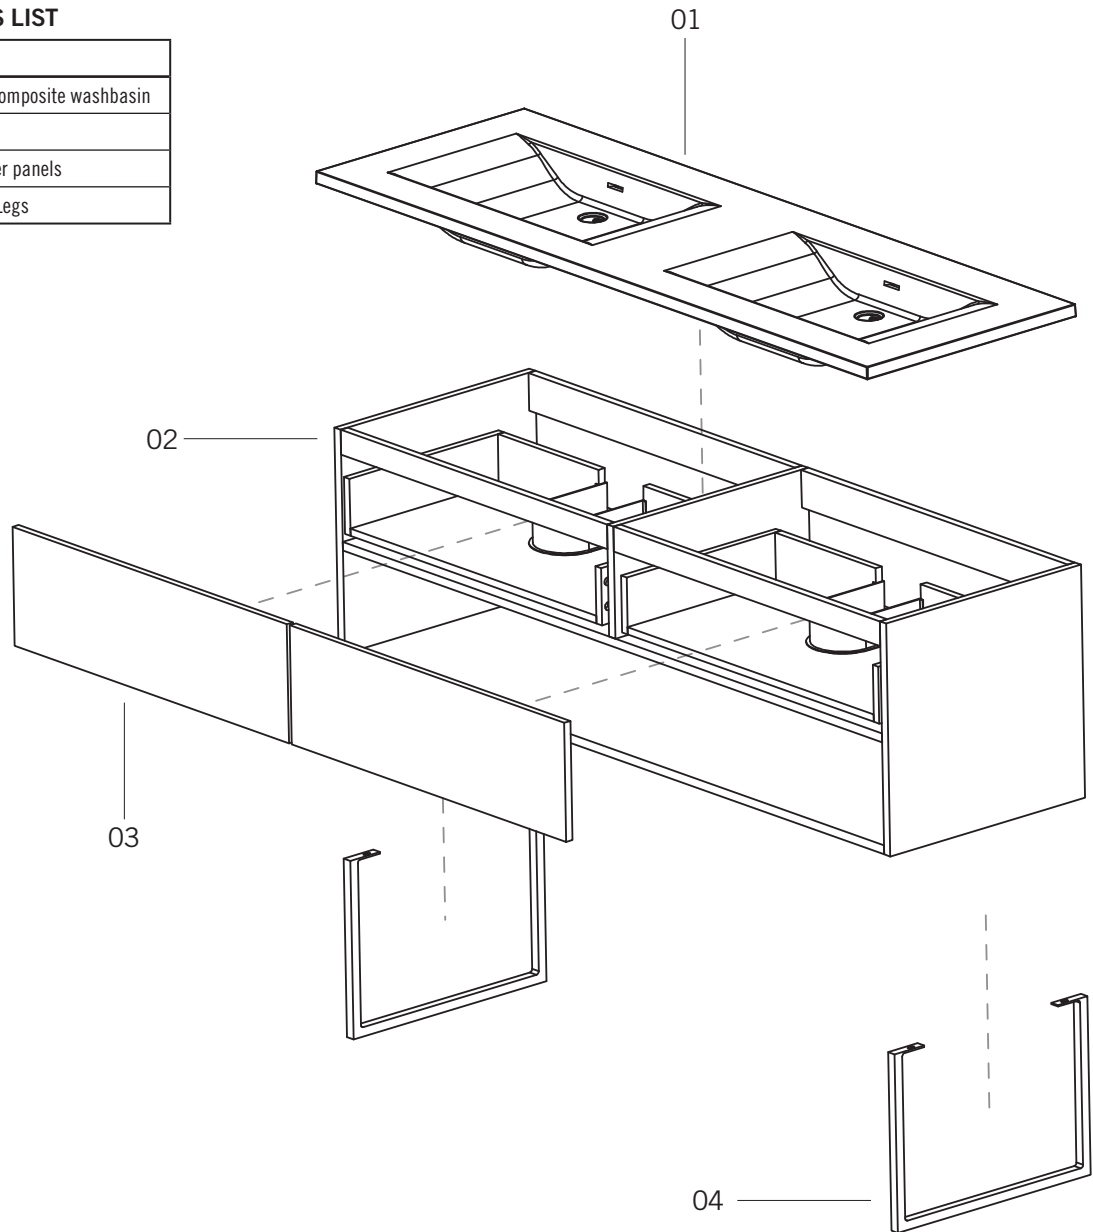

HAUS - RHS1600DKU02

Description:

- Meuble-lavabo double à 2 tiroirs | Double basin cabinet with 2 drawers
- Tablette ouverte | Open shelf
- Piètements carrés en acier inoxydable noir mat | Matte black stainless steel square legs
- Coulisses à ouverture à pression | Push-to-open drawer slides
- Ouverture en U pour tuyauterie | U shaped opening for plumbing
- Lavabo en composite blanc inclus, non percé | White gloss composite washbasin included, undrilled

NO-MBL : Caisson NO et façade MBL / NO cabinet & MBL drawer front

NO-MBK : Caisson NO et façade MBK / NO cabinet & MBK drawer front

*Robinetterie vendu séparément
Faucet sold separately

Référez-vous au **RMP1600DBL** pour les détails techniques du lavabo
Refer to **RMP1600DBL** for detailed dimensions of the washbasin

*Dimensions interieures du tiroir
Inner dimensions of the drawer

Liste complète des pièces de votre meuble.
Complete parts list of your vanity.

LISTE DES PIÈCES / PARTS LIST

NO.	DESCRIPTIONS
01	Lavabo en composite Composite washbasin
02	Caisson Cabinet
03	Façades de tiroir Drawer panels
04	Piètements fixes Fixed Legs