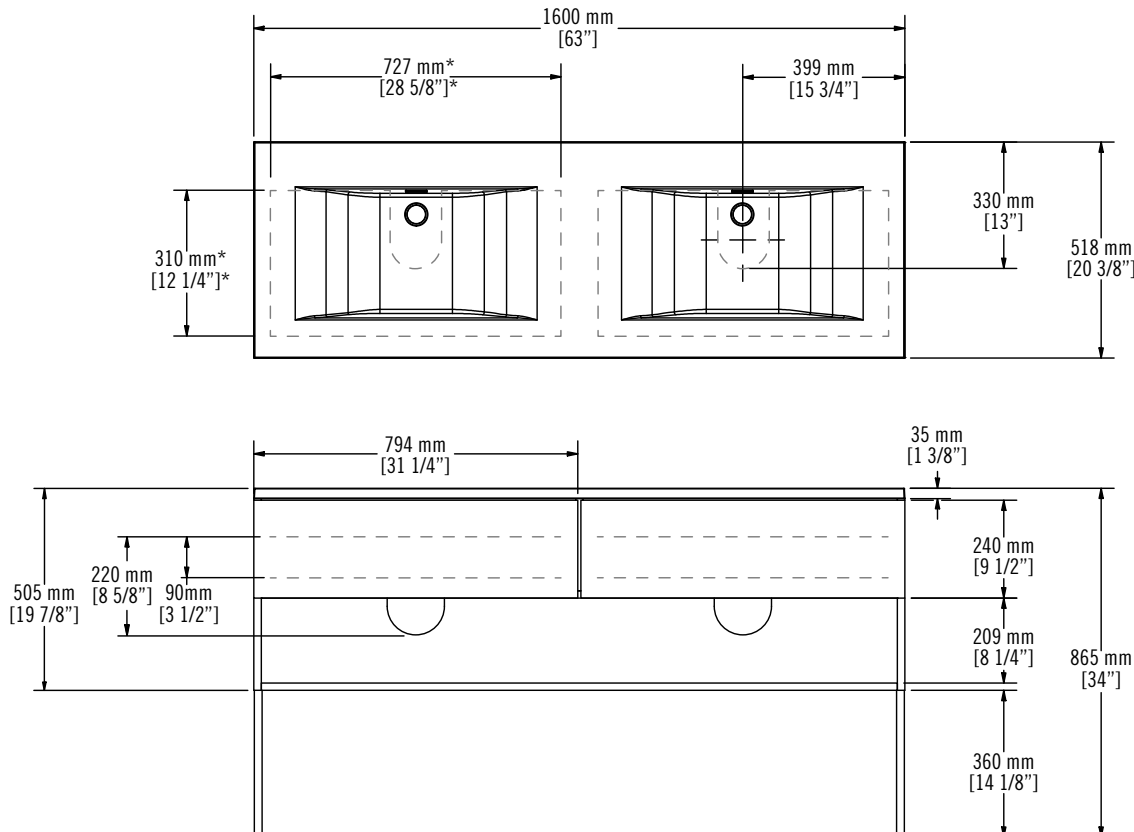

HAUS - RHS1600DKU02

Description:

- Meuble-lavabo double à 2 tiroirs | Double basin cabinet with 2 drawers
- Tablette ouverte | Open shelf
- Piètements carrés en acier inoxydable noir mat | Matte black stainless steel square legs
- Coulisses à ouverture à pression | Push-to-open drawer slides
- Ouverture en U pour tuyauterie | U shaped opening for plumbing
- Lavabo en composite blanc inclus, non percé | White gloss composite washbasin included, undrilled

NO-MBL : Caisson NO et façade MBL / NO cabinet & MBL drawer front

NO-MBK : Caisson NO et façade MBK / NO cabinet & MBK drawer front

*Robinetterie vendu séparément
Faucet sold separately

Référez-vous au **RMP1600DBL** pour les détails techniques du lavabo
Refer to **RMP1600DBL** for detailed dimensions of the washbasin

*Dimensions interieures du tiroir
Inner dimensions of the drawer

Liste complète des pièces de votre meuble.
Complete parts list of your vanity.

LISTE DES PIÈCES / PARTS LIST

NO.	DESCRIPTIONS
01	Lavabo en composite Composite washbasin
02	Caisson Cabinet
03	Façades de tiroir Drawer panels
04	Piètements fixes Fixed Legs