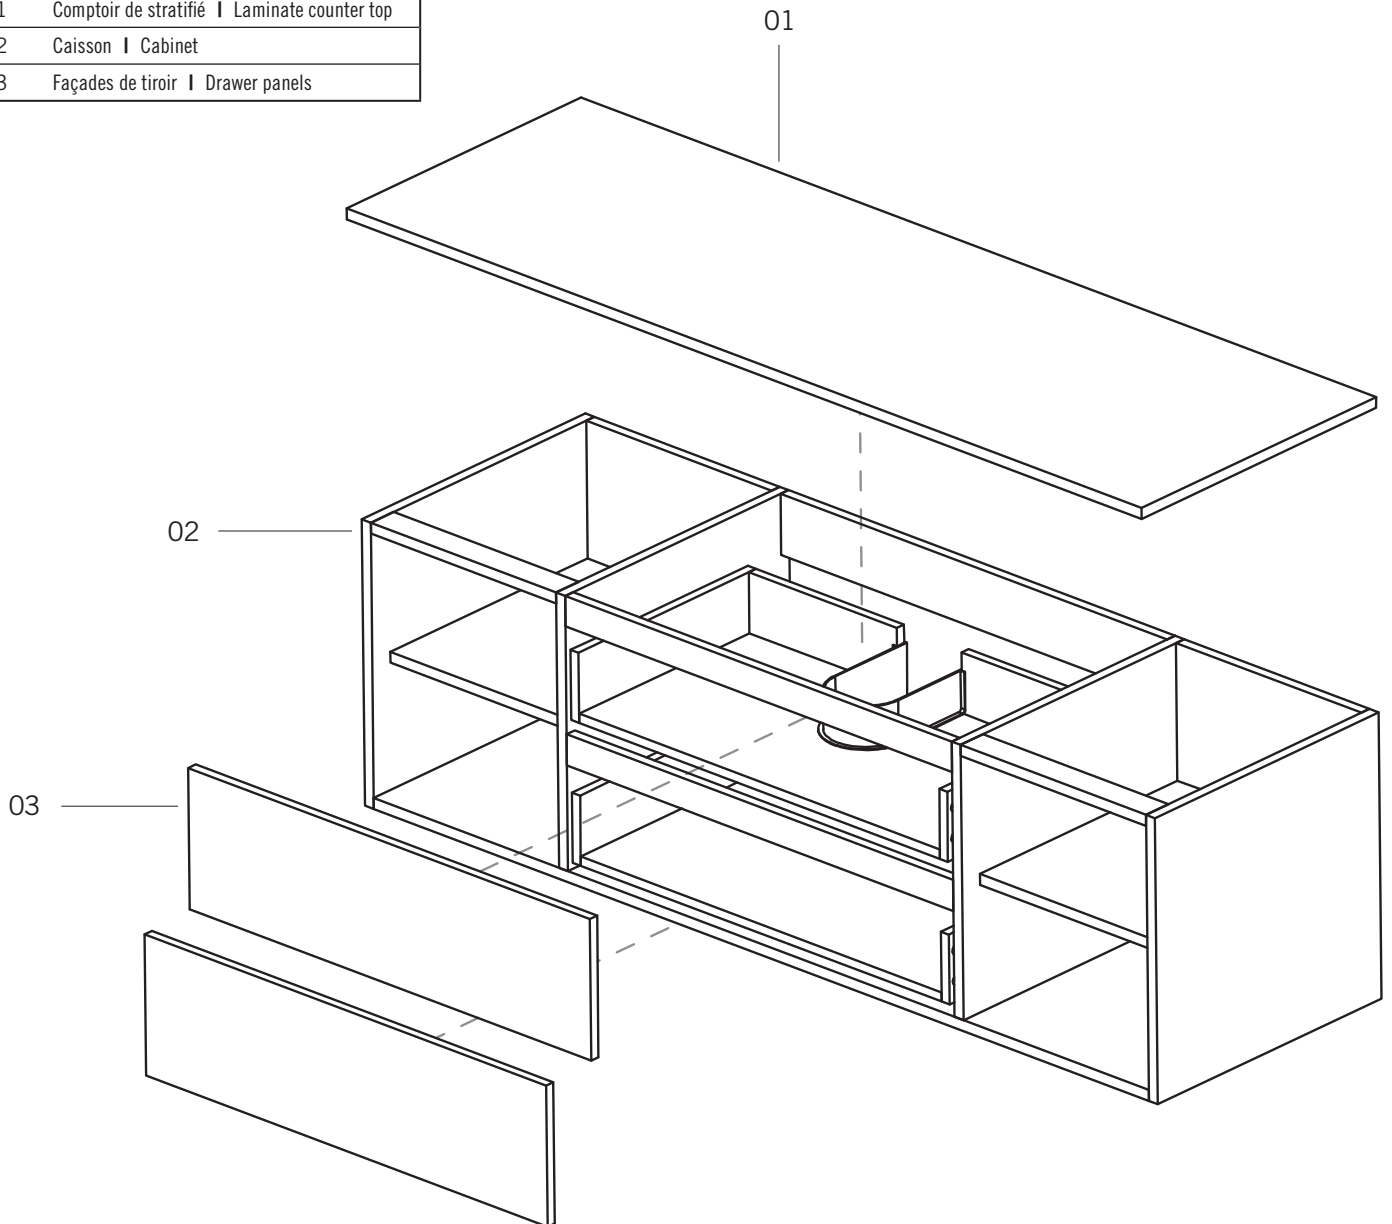

HAUS - RHS1600K01

Description:

- Meuble-lavabo 2 tiroirs | 2 drawers bathroom vanity
- 4 tablettes ouvertes | 4 open shelves
- Coulisses à ouverture à pression | Push-to-open drawer slides
- Ouverture en U pour tuyauterie | U shaped opening for plumbing
- Comptoir en stratifié agencé au caisson | Laminate counter top matched with cabinet

NO-MBL : Caisson NO et façade MBL / NO cabinet & MBL drawer front

NO-MBK : Caisson NO et façade MBK / NO cabinet & MBK drawer front

*Robinetterie et lavabo vendu séparément
Faucet and basin sold separately

*Dimensions intérieures du tiroir
Inner dimensions of the drawer

Liste complète des pièces de votre meuble.
Complete parts list of your vanity.

LISTE DES PIÈCES / PARTS LIST

NO.	DESCRIPTIONS
01	Comptoir de stratifié Laminate counter top
02	Caisson Cabinet
03	Façades de tiroir Drawer panels