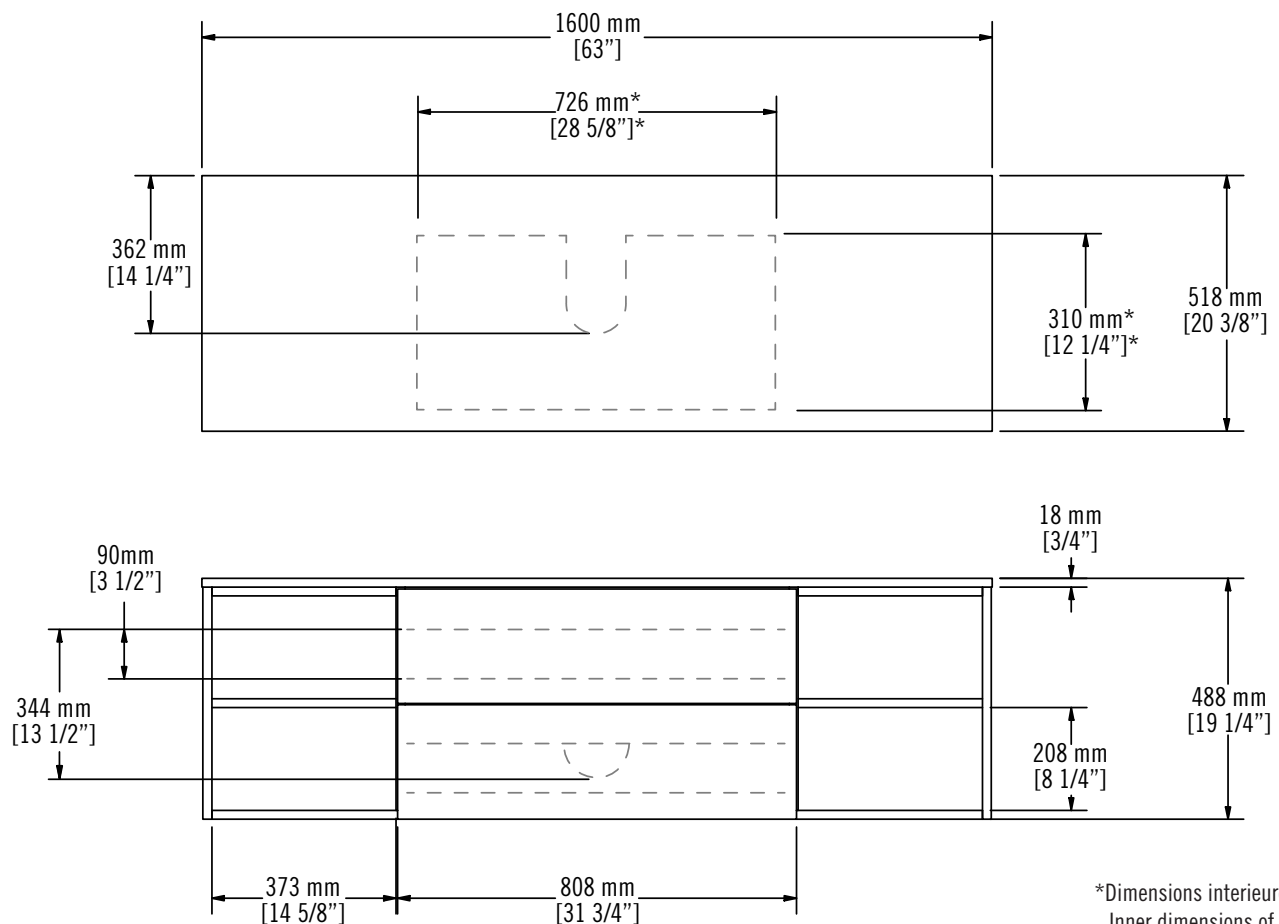

HAUS - RHS1600K01

Description:

- Meuble-lavabo 2 tiroirs | 2 drawers bathroom vanity
- 4 tablettes ouvertes | 4 open shelves
- Coulisses à ouverture à pression | Push-to-open drawer slides
- Ouverture en U pour tuyauterie | U shaped opening for plumbing
- Comptoir en stratifié agencé au caisson | Laminate counter top matched with cabinet

*Dimensions intérieures du tiroir
Inner dimensions of the drawer

Liste complète des pièces de votre meuble.
Complete parts list of your vanity.

LISTE DES PIÈCES / PARTS LIST

NO.	DESCRIPTIONS
01	Comptoir de stratifié Laminate counter top
02	Caisson Cabinet
03	Façades de tiroir Drawer panels