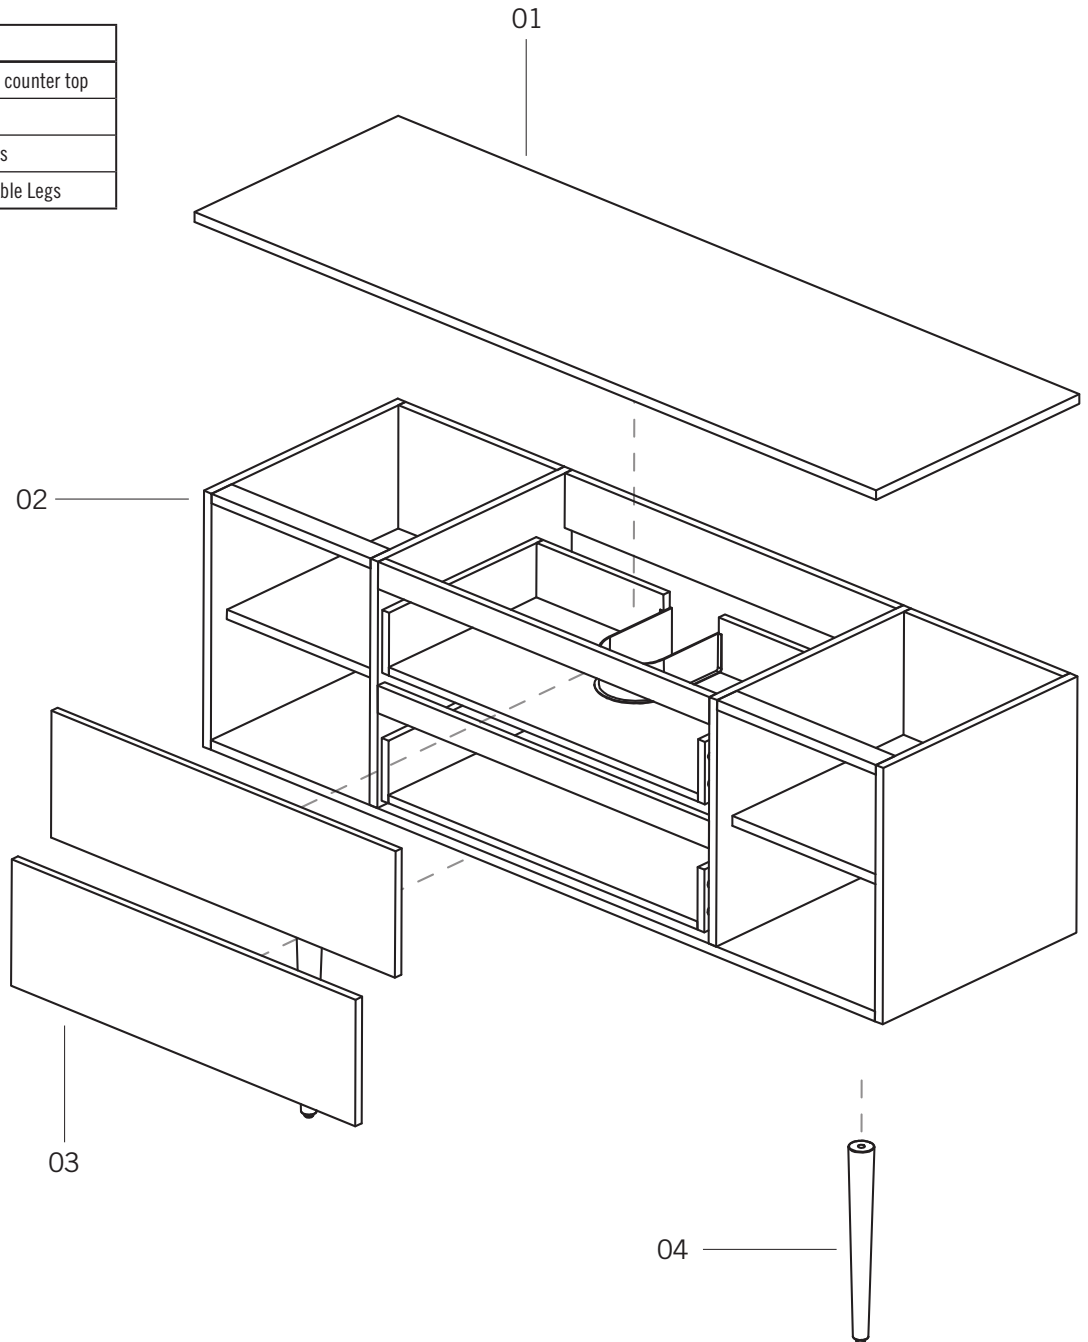

HAUS - RHS1600KV01

Description:

- Meuble-lavabo 2 tiroirs | 2 drawers bathroom vanity
- 4 tablettes ouvertes | 4 open shelves
- Piètements coniques en acier inoxydable noir mat | Matte black stainless steel cone legs
- Coulisses à ouverture à pression | Push-to-open drawer slides
- Ouverture en U pour tuyauterie | U shaped opening for plumbing
- Comptoir en stratifié agencé au caisson | Laminate counter top matched with cabinet

NO-MBL : Caisson NO et façade MBL / NO cabinet & MBL drawer front

NO-MBK : Caisson NO et façade MBK / NO cabinet & MBK drawer front

*Robinetterie et lavabo vendu séparément
Faucet and basin sold separately

*Dimensions interieures du tiroir
Inner dimensions of the drawer

Liste complète des pièces de votre meuble.
Complete parts list of your vanity.

LISTE DES PIÈCES / PARTS LIST

NO.	DESCRIPTIONS
01	Comptoir de stratifié Laminate counter top
02	Caisson Cabinet
03	Façades de tiroir Drawer panels
04	Piètements ajustables Adjustable Legs