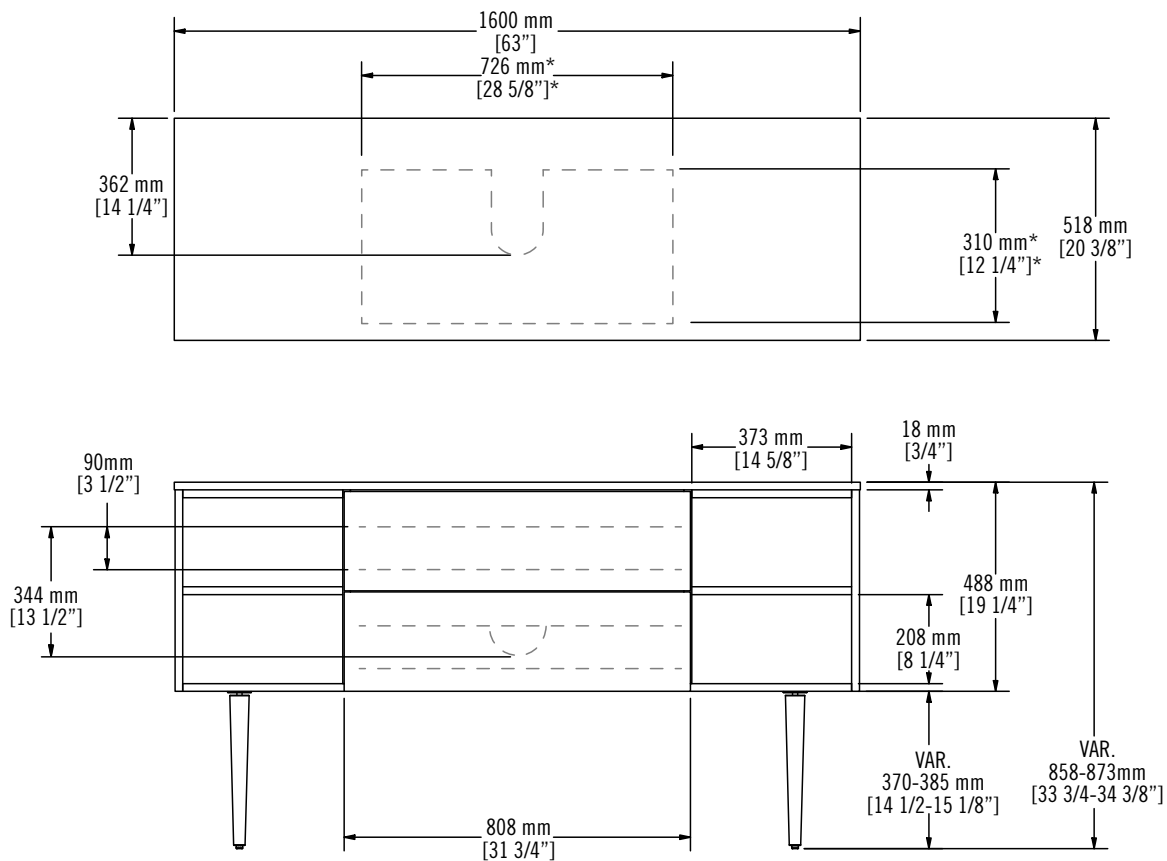

HAUS - RHS1600KV01

Description:

- Meuble-lavabo 2 tiroirs | 2 drawers bathroom vanity
- 4 tablettes ouvertes | 4 open shelves
- Piètements coniques en acier inoxydable noir mat | Matte black stainless steel cone legs
- Coulisses à ouverture à pression | Push-to-open drawer slides
- Ouverture en U pour tuyauterie | U shaped opening for plumbing
- Comptoir en stratifié agencé au caisson | Laminate counter top matched with cabinet

*Dimensions interieures du tiroir
Inner dimensions of the drawer

Liste complète des pièces de votre meuble.
Complete parts list of your vanity.

LISTE DES PIÈCES / PARTS LIST

NO.	DESCRIPTIONS
01	Comptoir de stratifié Laminate counter top
02	Caisson Cabinet
03	Façades de tiroir Drawer panels
04	Piètements ajustables Adjustable Legs