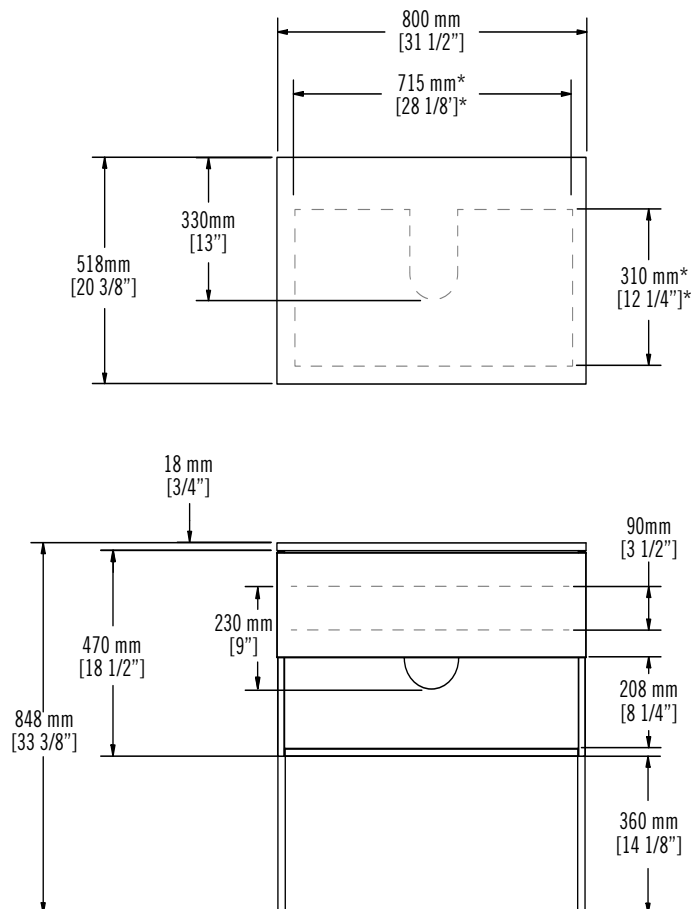

HAUS - RHS800KU01

Description:

- Meuble-lavabo 1 tiroir | 1 drawer bathroom vanity
- Tablette ouverte | Open shelf
- Piètements carrés en acier inoxydable noir mat | Matte black stainless steel square legs
- Coulisses à ouverture à pression | Push-to-open drawer slides
- Ouverture en U pour tuyauterie | U shaped opening for plumbing
- Comptoir en stratifié agencé au caisson | Laminate counter top matched with cabinet

*Dimensions interieures du tiroir
Inner dimensions of the drawer

Liste complète des pièces de votre meuble.
Complete parts list of your vanity.

LISTE DES PIÈCES / PARTS LIST

NO.	DESCRIPTIONS
01	Comptoir de stratifié Laminate counter top
02	Caisson Cabinet
03	Façade de tiroir Drawer panel
04	Piètements fixes Fixed Legs