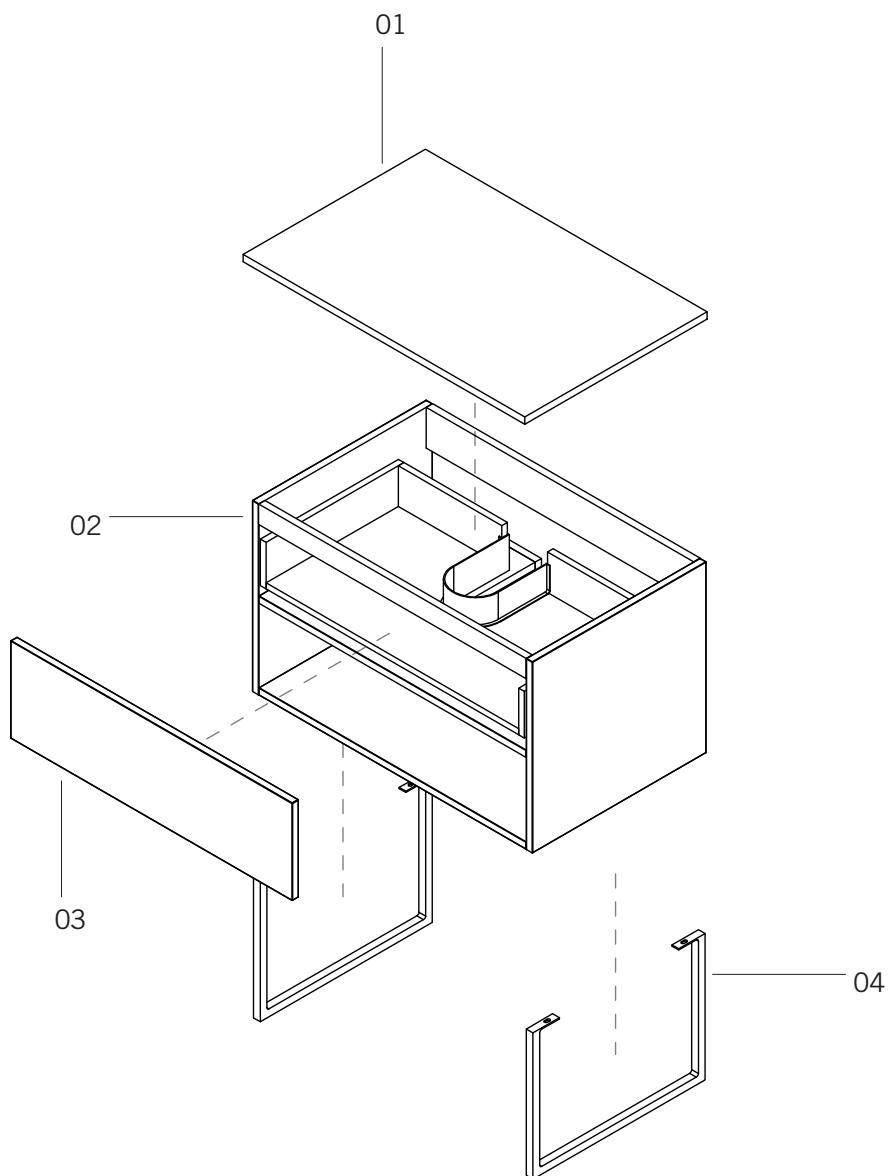

HAUS - RHS800KU01

Description:

- Meuble-lavabo 1 tiroir | 1 drawer bathroom vanity
- Tablette ouverte | Open shelf
- Piètements carrés en acier inoxydable noir mat | Matte black stainless steel square legs
- Coulisses à ouverture à pression | Push-to-open drawer slides
- Ouverture en U pour tuyauterie | U shaped opening for plumbing
- Comptoir en stratifié agencé au caisson | Laminate counter top matched with cabinet

NO-MBL : Caisson NO et façade MBL / NO cabinet & MBL drawer front

NO-MBK : Caisson NO et façade MBK / NO cabinet & MBK drawer front

*Robinetterie et lavabo vendu séparément
Faucet and basin sold separately

*Dimensions interieures du tiroir
Inner dimensions of the drawer

Liste complète des pièces de votre meuble.
Complete parts list of your vanity.

LISTE DES PIÈCES / PARTS LIST

NO.	DESCRIPTIONS
01	Comptoir de stratifié Laminate counter top
02	Caisson Cabinet
03	Façade de tiroir Drawer panel
04	Piètements fixes Fixed Legs