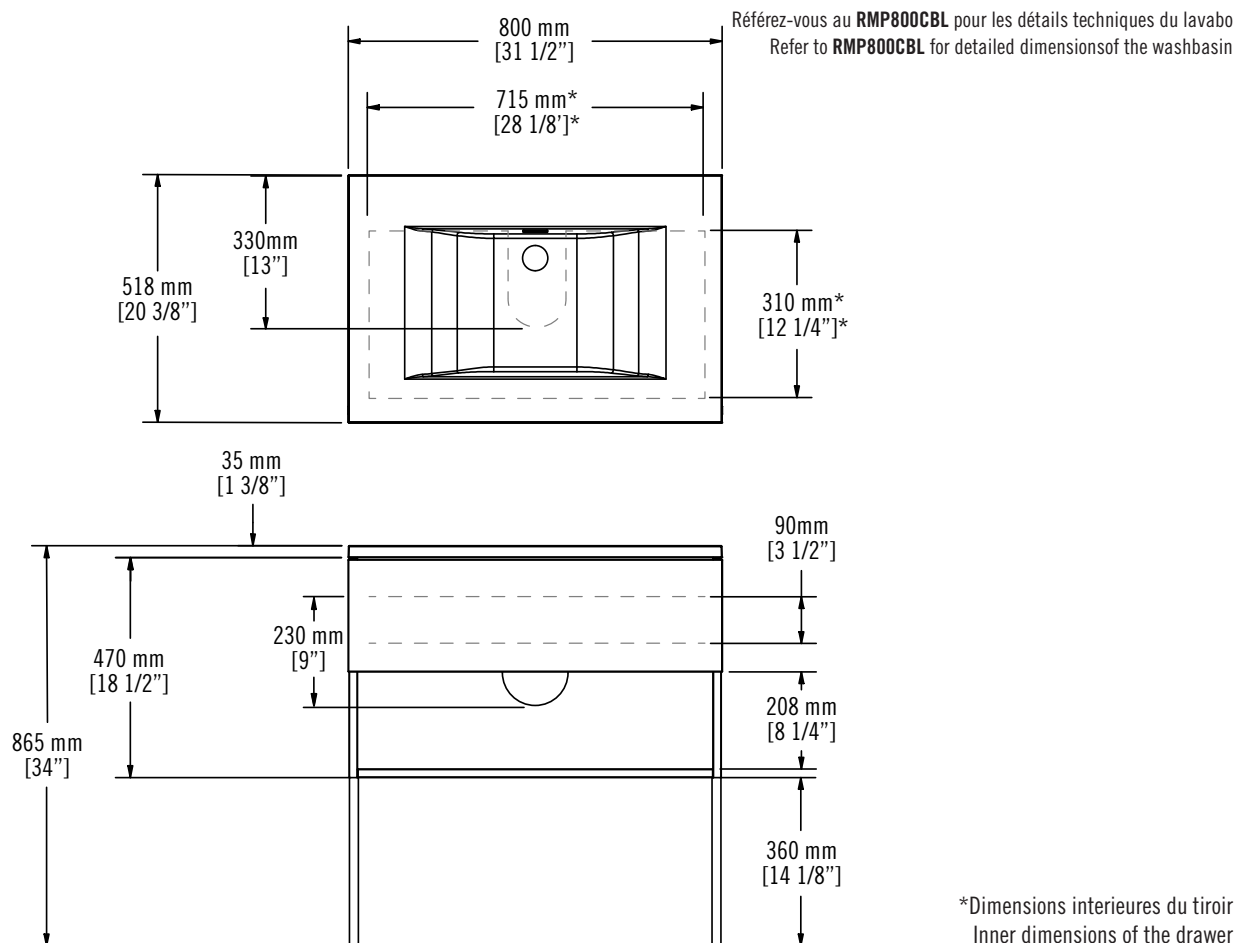

*Robinetterie vendu séparément
Faucet sold separately