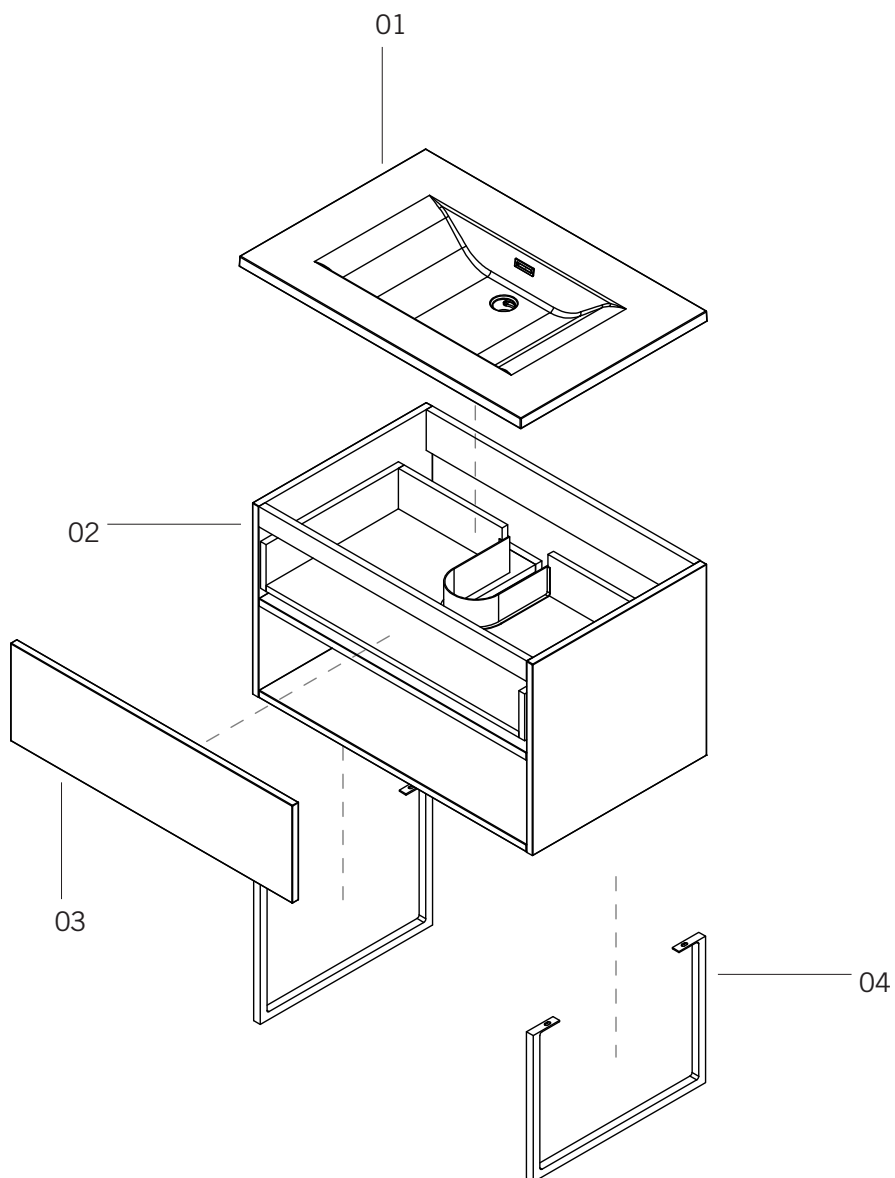

HAUS - RHS800KU02

Description:

- Meuble lavabo 1 tiroir | 1 drawer bathroom vanity
- Tablette ouverte | Open shelf
- Piètements carrés en acier inoxydable noir mat | Matte black stainless steel square legs
- Coulisses à ouverture à pression | Push-to-open drawer slides
- Ouverture en U pour tuyauterie | U shaped opening for plumbing
- Lavabo en composite blanc inclus, non percé | White gloss composite washbasin included, undrilled

NO-MBL : Caisson NO et façade MBL / NO cabinet & MBL drawer front

NO-MBK : Caisson NO et façade MBK / NO cabinet & MBK drawer front

*Robinetterie vendu séparément
Faucet sold separately

Liste complète des pièces de votre meuble.
Complete parts list of your vanity.

LISTE DES PIÈCES / PARTS LIST

NO.	DESCRIPTIONS
01	Lavabo en composite Composite washbasin
02	Caisson Cabinet
03	Façade de tiroir Drawer panel
04	Piètements fixes Fixed Legs

GARANTIE

La garantie sur les produits Rubi s'applique à tout défaut de fabrication ou au matériel. La garantie est valide pour le premier propriétaire du produit et celle-ci n'est pas transférable. Certaines modalités et conditions s'appliquent, référez-vous à la section Garantie de la liste de prix en vigueur.