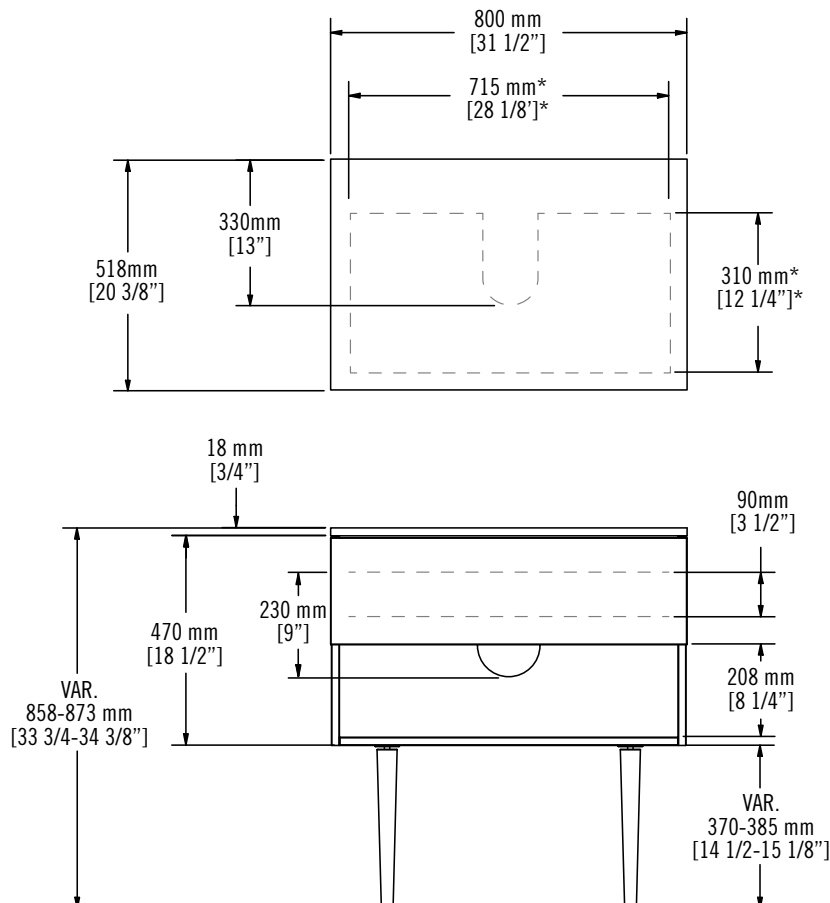

HAUS - RHS800KV01

Description:

- Meuble-lavabo 1 tiroir | 1 drawer bathroom vanity
- Tablette ouverte | Open shelf
- Piètements coniques en acier inoxydable noir mat | Matte black stainless steel cone legs
- Coulisses à ouverture à pression | Push-to-open drawer slides
- Ouverture en U pour tuyauterie | U shaped opening for plumbing
- Comptoir en stratifié agencé au caisson | Laminate counter top matched with cabinet

*Dimensions intérieures du tiroir
Inner dimensions of the drawer

Liste complète des pièces de votre meuble.
Complete parts list of your vanity.

LISTE DES PIÈCES / PARTS LIST

NO.	DESCRIPTIONS
01	Comptoir de stratifié Laminate counter top
02	Caisson Cabinet
03	Façade de tiroir Drawer panel
04	Piètements ajustables Adjustable Legs