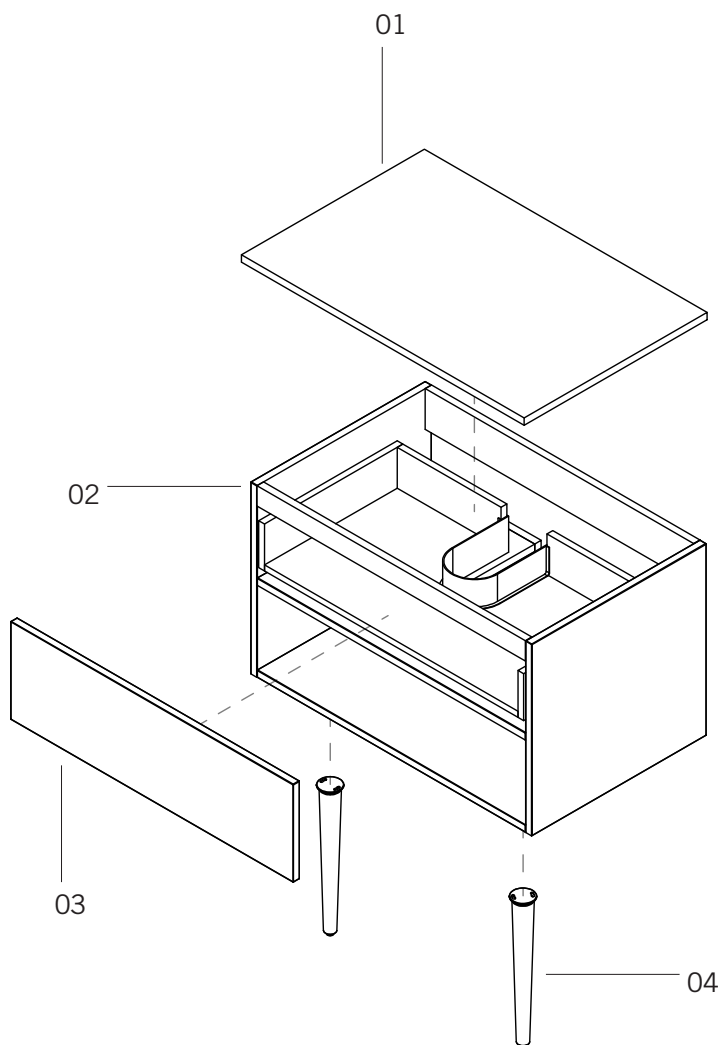

HAUS - RHS800KV01

Description:

- Meuble-lavabo 1 tiroir | 1 drawer bathroom vanity
- Tablette ouverte | Open shelf
- Piètements coniques en acier inoxydable noir mat | Matte black stainless steel cone legs
- Coulisses à ouverture à pression | Push-to-open drawer slides
- Ouverture en U pour tuyauterie | U shaped opening for plumbing
- Comptoir en stratifié agencé au caisson | Laminate counter top matched with cabinet

NO-MBL : Caisson NO et façade MBL / NO cabinet & MBL drawer front

NO-MBK : Caisson NO et façade MBK / NO cabinet & MBK drawer front

*Robinetterie et lavabo vendu séparément
Faucet and basin sold separately

*Dimensions intérieures du tiroir
Inner dimensions of the drawer

Liste complète des pièces de votre meuble.
Complete parts list of your vanity.

LISTE DES PIÈCES / PARTS LIST

NO.	DESCRIPTIONS
01	Comptoir de stratifié Laminate counter top
02	Caisson Cabinet
03	Façade de tiroir Drawer panel
04	Piètements ajustables Adjustable Legs