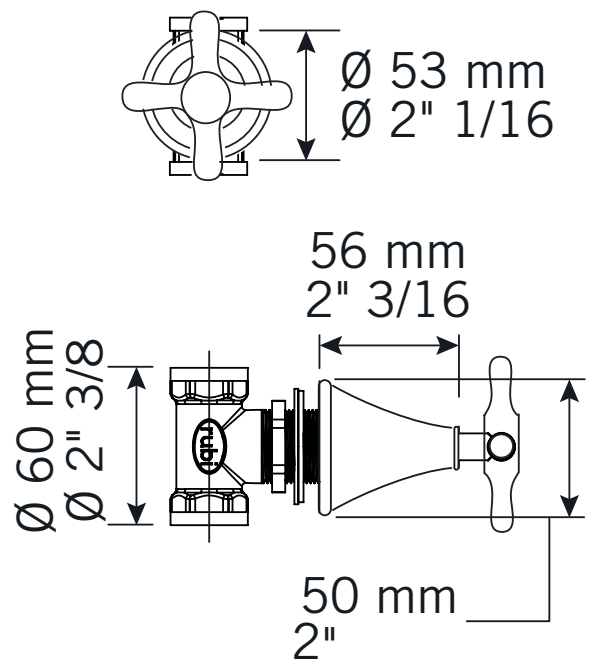

**Description:**

- Valve d'arrêt 1/2" classique / Style classic 1/2" Stop valve

**Finis disponibles / Available finish:**

- CC = Chrome / NN = Nickel PVD

Liste complète des pièces de votre robinet.  
Complete parts list of your faucet.

#### LISTE DES PIÈCES / PARTS LIST

NO.	CODES	DESCRIPTIONS
01	R595W	Valve d'arrêt / Stop valve
02	PRECW01	Garniture de valve / Flange
03	RJA	Poignée de valve / Mixer handle