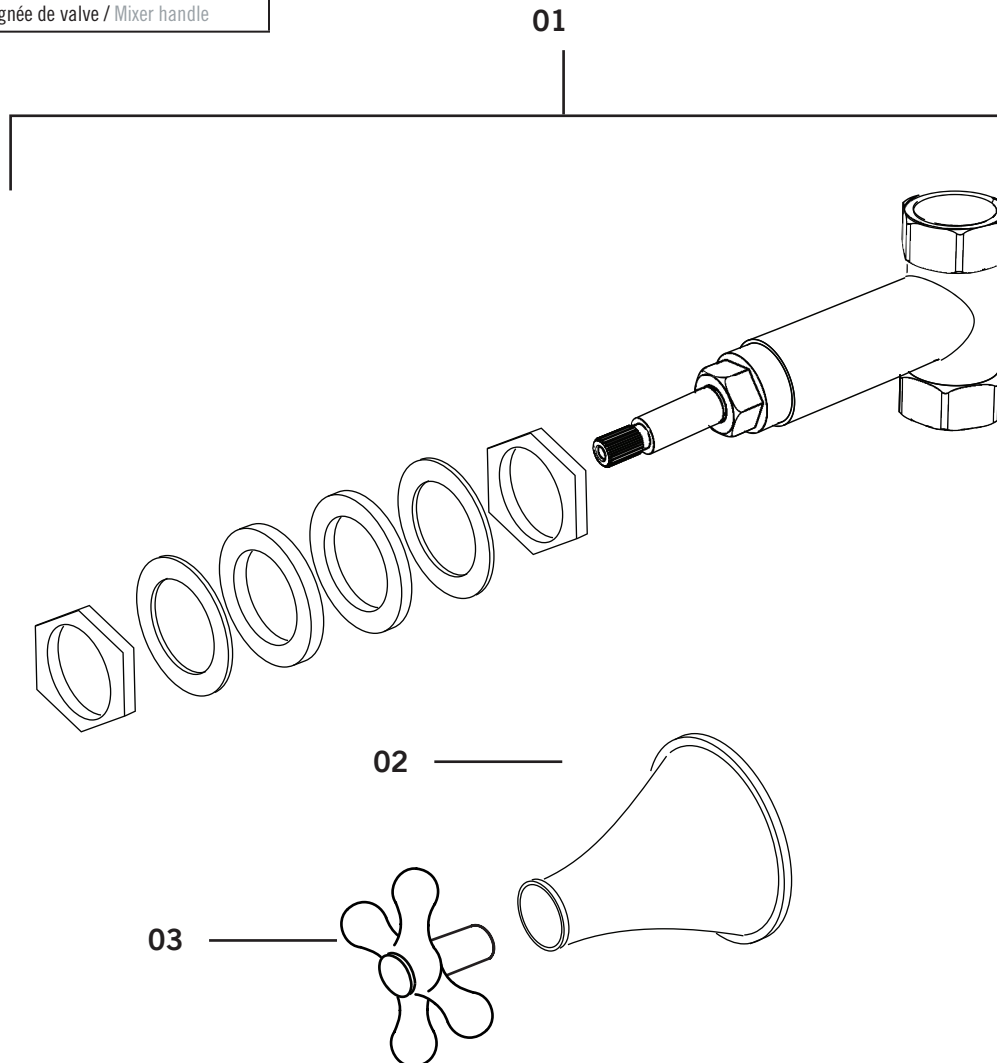

**Description:**

- Valve d'arrêt 1/2" classique / Style classic 1/2" Stop valve

**Finis disponibles / Available finish:**

- CC = Chrome / NN = Nickel PVD

Liste complète des pièces de votre robinet.  
Complete parts list of your faucet.

#### LISTE DES PIÈCES / PARTS LIST

NO.	CODES	DESCRIPTIONS
01	R595W	Valve d'arrêt / Stop valve
02	PRECW01	Garniture de valve / Flange
03	RJA	Poignée de valve / Mixer handle