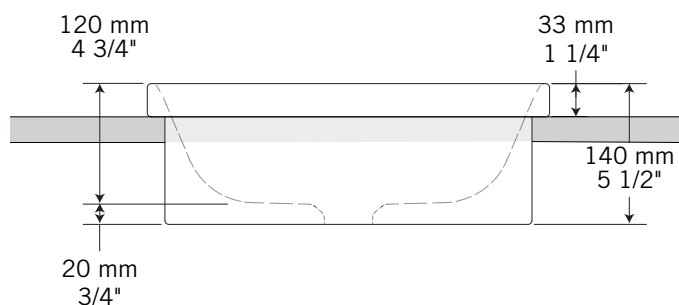

Description:

- Lavabo semi-encastré sans trop-plein / Semi-recessed washbasin without overflow.
- Paroi mince / Thin wall

Finis disponibles / Available finish:

BL = Blanc / White

MBK = Noir mat / Matte black

Certification:

- ASME A112.19.2-2018
- CSA B45.1 (2018)

Les mesures peuvent varier. Rubi vous recommande de toujours avoir en main votre produit et de vérifier les mesures exactes avant d'en faire l'installation. Image à titre indicatif uniquement.