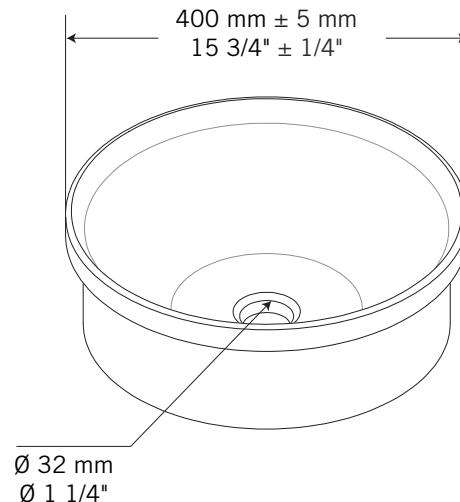

Description:

- Lavabo semi-encastré sans trop-plein / Semi-recessed washbasin without overflow.
- Paroi mince / Thin wall

Finis disponibles / Available finish:

BL = Blanc / White

MBK = Noir mat / Matte black

Certification:

- ASME A112.19.2-2018
- CSA B45.1 (2018)

Les mesures peuvent varier. Rubi vous recommande de toujours avoir en main votre produit et de vérifier les mesures exactes avant d'en faire l'installation. Image à titre indicatif uniquement.