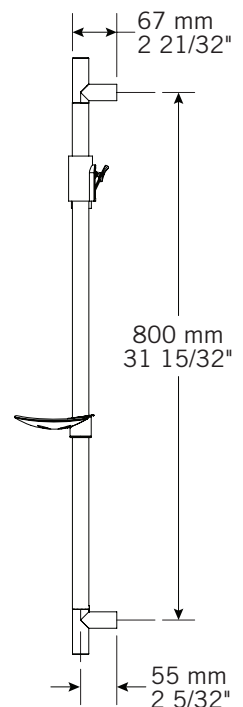

Description:

- Ensemble de douche avec barre coulissante ronde / Round sliding shower bar
- Douchette anti-calcaire / Anti-limestone handshower
- Corps de douchette en fibre de carbone / Carbon fibre handshower body
- Porte-savon inclus / Soap bar holder included
- Construction en laiton massif / Solid brass construction

Débit / Flow rate:

- 9.5 L/min (4 BAR) - 2.5 gpm (60 PSI)

Finis disponibles / Available finish:

- CC = Chrome

Liste complète des pièces de votre robinet.
Complete parts list of your faucet.

LISTE DES PIÈCES / PARTS LIST

NO.	DESCRIPTIONS
01	Douchette / Hand shower
02	Flexible de douchette / Handshower hose
03	Rondelle 1/2" / 1/2" washer
04	Capuchon / Cap
05	Coude / Elbow
06	Barre / Bar
07	Support à douchette / Handshower bracket
08	Porte-savon / Soap holder
09	Vis (2) / Anchors (2)
10	Vis (2) / Anchors (2)