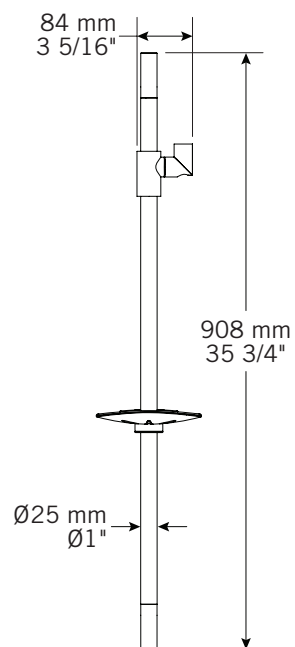

Description:

- Ensemble de douche avec barre coulissante ronde / Round sliding shower bar
- Douchette anti-calcaire / Anti-limestone handshower
- Corps de douchette en fibre de carbone / Carbon fibre handshower body
- Porte-savon inclus / Soap bar holder included
- Construction en laiton massif / Solid brass construction

Débit / Flow rate:

- 9.5 L/min (4 BAR) - 2.5 gpm (60 PSI)

Finis disponibles / Available finish:

- CC = Chrome

Liste complète des pièces de votre robinet.
Complete parts list of your faucet.

LISTE DES PIÈCES / PARTS LIST

NO.	DESCRIPTIONS
01	Douchette / Hand shower
02	Flexible de douchette / Handshower hose
03	Rondelle 1/2" / 1/2" washer
04	Capuchon / Cap
05	Coude / Elbow
06	Barre / Bar
07	Support à douchette / Handshower bracket
08	Porte-savon / Soap holder
09	Vis (2) / Anchors (2)
10	Vis (2) / Anchors (2)