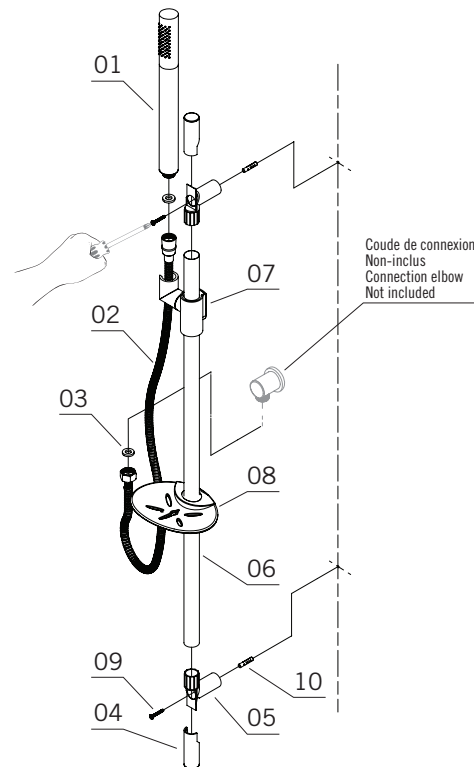

Description:

- Ensemble de douche avec barre coulissante ronde / Round sliding shower bar
- Douchette anti-calcaire / Anti-limestone handshower
- Corps de douchette en fibre de carbone / Carbon fibre handshower body
- Porte-savon inclus / Soap bar holder included
- Construction en laiton massif / Solid brass construction

Débit / Flow rate:

- 9.5 L/min (4 BAR) - 2.5 gpm (60 PSI)

Finis disponibles / Available finish:

- CC = Chrome

Liste complète des pièces de votre robinet.
Complete parts list of your faucet.

LISTE DES PIÈCES / PARTS LIST

NO.	DESCRIPTIONS
01	Douchette / Hand shower
02	Flexible de douchette / Handshower hose
03	Rondelle 1/2" / 1/2" washer
04	Capuchon / Cap
05	Coude / Elbow
06	Barre / Bar
07	Support à douchette / Handshower bracket
08	Porte-savon / Soap holder
09	Vis (2) / Anchors (2)
10	Vis (2) / Anchors (2)