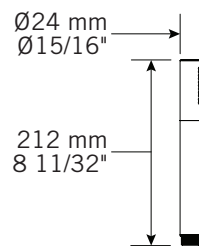

Description:

- Ensemble de douche avec barre coulissante ronde / Round sliding shower bar
- Douchette anti-calcaire / Anti-limestone handshower
- Corps de douchette en fibre de carbone / Carbon fibre handshower body
- Porte-savon inclus / Soap bar holder included
- Construction en laiton massif / Solid brass construction

Débit / Flow rate:

- 9.5 L/min (4 BAR) - 2.5 gpm (60 PSI)

Finis disponibles / Available finish:

- CC = Chrome

Liste complète des pièces de votre robinet.
Complete parts list of your faucet.

LISTE DES PIÈCES / PARTS LIST