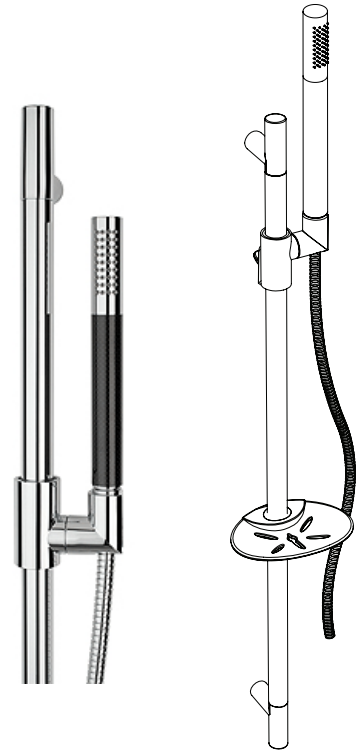

Description:

- Ensemble de douche avec barre coulissante ronde / Round sliding shower bar
- Douchette anti-calcaire / Anti-limestone handshower
- Corps de douchette en fibre de carbone / Carbon fibre handshower body
- Porte-savon inclus / Soap bar holder included
- Construction en laiton massif / Solid brass construction

Débit / Flow rate:

- 9.5 L/min (4 BAR) - 2.5 gpm (60 PSI)

Finis disponibles / Available finish:

- CC = Chrome

Liste complète des pièces de votre robinet.
Complete parts list of your faucet.

LISTE DES PIÈCES / PARTS LIST

NO.	DESCRIPTIONS
01	Douchette / Hand shower
02	Flexible de douchette / Handshower hose
03	Rondelle 1/2" / 1/2" washer
04	Capuchon / Cap
05	Coude / Elbow
06	Barre / Bar
07	Support à douchette / Handshower bracket
08	Porte-savon / Soap holder
09	Vis (2) / Anchors (2)
10	Vis (2) / Anchors (2)