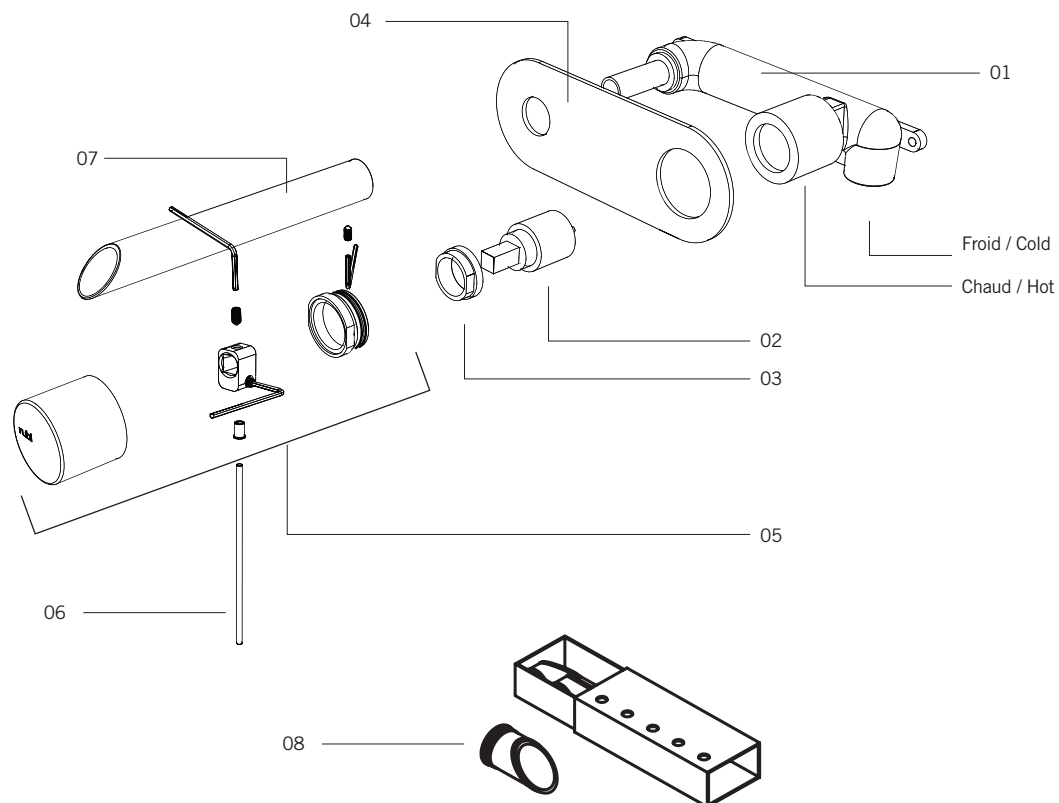

Description:

- Robinet mural pour lavabo / Wall mounted basin faucet
- Tige-manette en fibre de carbone / Carbon fiber lever-handle
- Embouts de bec interchangeables en silicone coloré / Interchangeable colored spout silicone sleeve
- Construction en laiton massif / Solid brass construction
- Cartouche de céramique / Ceramic cartridge

Connection:

- 1/2" NPT femelle / female

Drain / Waste:

- Drain automatique large avec trop-plein / Large pop-up waste with overflow
- Connection 1 1/4" / 31,75 mm

Certification:

- ASME A112.18.1-2012/CSA B125.1-12
- WaterSense High Efficiency Lavatory Faucet Specification

*** Modèles certifiés WaterSense® / WaterSense® certified products

Spécifications sujettes à changements sans préavis / Specifications subject to change without prior notice

Liste complète des pièces de votre robinet.
Complete parts list of your faucet.

LISTE DES PIÈCES / PARTS LIST

NO.	DESCRIPTIONS
01	Corps du robinet / Mixer body
02	Cartouche / Cartridge
03	Écrou de cartouche / Cartridge nut
04	Plaque de finition / Plaque de fixation
05	Ensemble de poignée / Handle kit
06	Tige de carbone / Carbon fiber stick
07	Bec / Spout
08	Ensemble d'embouts de silicone / Silicone sleeve kit