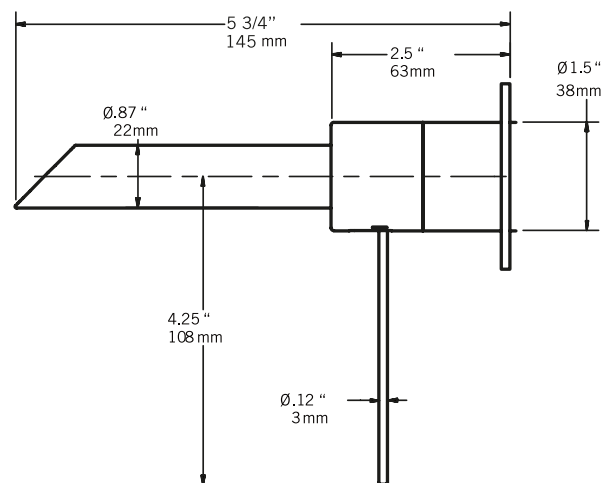

Description:

- Robinet mural pour lavabo / Wall mounted basin faucet
- Tige-manette en fibre de carbone / Carbon fiber lever-handle
- Embouts de bec interchangeables en silicone coloré / Interchangeable colored spout silicone sleeve
- Construction en laiton massif / Solid brass construction
- Cartouche de céramique / Ceramic cartridge

Débit / Flow rate:

- 5.7 L/min (4 BAR) - 1.5 gpm (60 PSI) (# XAE443056000)***

Optionnel / Optional

- 3.8 L/min (4 BAR) - 1.0 gpm (60 PSI) (#XAE443058)***

Finis disponibles / Available finish:

- CC = Chrome
- BKU = Noir mat et cuivre / Matte black and copper

Connection:

- 1/2" NPT femelle / female

Drain / Waste:

- Drain automatique large avec trop-plein / Large pop-up waste with overflow
- Connection 1 1/4" / 31,75 mm

Certification:

- ASME A112.18.1-2012/CSA B125.1-12
- WaterSense High Efficiency Lavatory Faucet Specification

*** Modèles certifiés WaterSense® / WaterSense® certified products

Spécifications sujettes à changements sans préavis / Specifications subject to change without prior notice