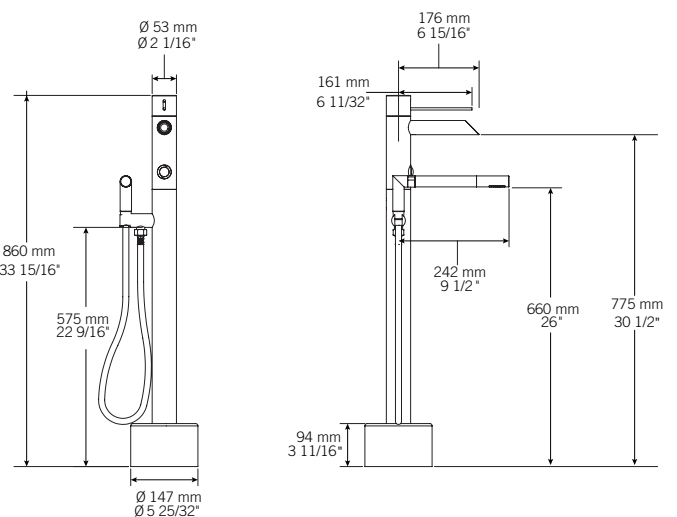

Description:

- Robinet de plancher pour bain avec douchette / Free-standing bathtub faucet with hand shower
- Tige-manette en fibre de carbone / Carbon fiber handle
- Embouts de bec interchangeables en silicone coloré / Interchangeable colored spout silicone sleeve
- Construction en laiton massif / Solid brass construction
- Cartouche de céramique / Ceramic cartridge

Débit / Flow rate:

- 26.5 L/min (3 BAR) - 7 gpm (45 PSI)

Finis disponibles / Available finish:

- CC = Chrome
- BKU = Noir mat et cuivre / Matte black and copper

Connection:

- 3/8" compression

RKR21XDCC - RKR21XDBKU

RKR21XDNN

Liste complète des pièces de votre robinet.
Complete parts list of your faucet.

LISTE DES PIÈCES / PARTS LIST

NO.	DESCRIPTIONS
01	Corps du robinet / Faucet body
02	Ensemble de poignée / Handle kit
03	Cartouche / Cartridge
04	Bec robinet / Faucet spout
05	Poteau / Post
06	Coude douche / Hand shower elbow
07	Douche / Hand shower
08	Ensemble de fixation au plancher / Floor assembly kit
09	Flexible de douche / Hand shower hose
10	Bouton inverseur / Diverter
11	Ensemble d'embouts de silicone / Silicone sleeve kit