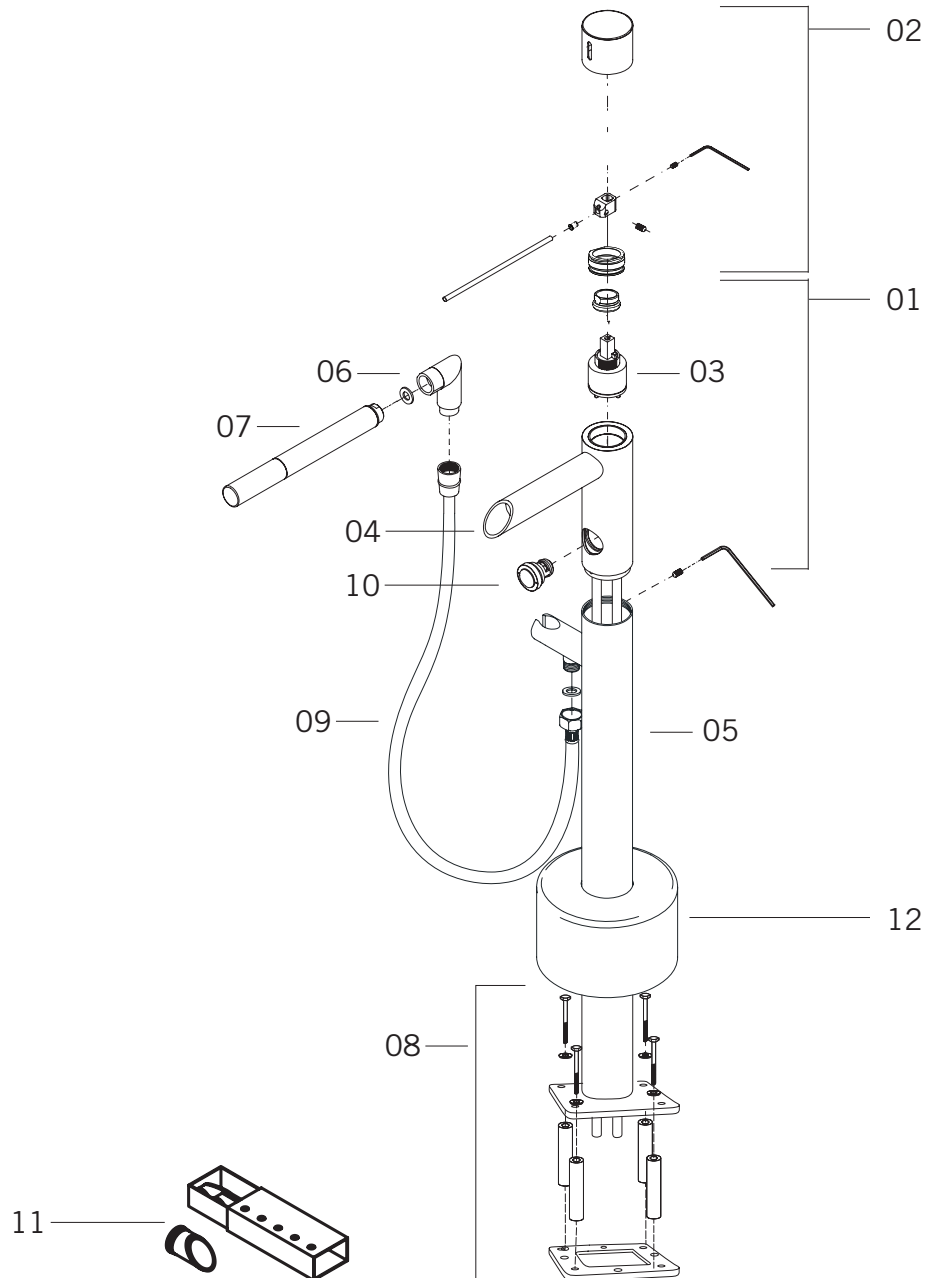

Description:

- Robinet de plancher pour bain avec douchette / Free-standing bathtub faucet with hand shower
- Tige-manette en fibre de carbone / Carbon fiber handle
- Embouts de bec interchangeables en silicone coloré / Interchangeable colored spout silicone sleeve
- Construction en laiton massif / Solid brass construction
- Cartouche de céramique / Ceramic cartridge

Débit / Flow rate:

- 26.5 L/min (3 BAR) - 7 gpm (45 PSI)

Finis disponibles / Available finish:

- CC = Chrome
- BKU = Noir mat et cuivre / Matte black and copper

Connection:

- 3/8" compression

RKR21XDCC - RKR21XDBKU

RKR21XDNN

Liste complète des pièces de votre robinet.
Complete parts list of your faucet.

LISTE DES PIÈCES / PARTS LIST

NO.	DESCRIPTIONS
01	Corps du robinet / Faucet body
02	Ensemble de poignée / Handle kit
03	Cartouche / Cartridge
04	Bec robinet / Faucet spout
05	Poteau / Post
06	Coude douche / Hand shower elbow
07	Douche / Hand shower
08	Ensemble de fixation au plancher / Floor assembly kit
09	Flexible de douche / Hand shower hose
10	Bouton inverseur / Diverter
11	Ensemble d'embouts de silicone / Silicone sleeve kit