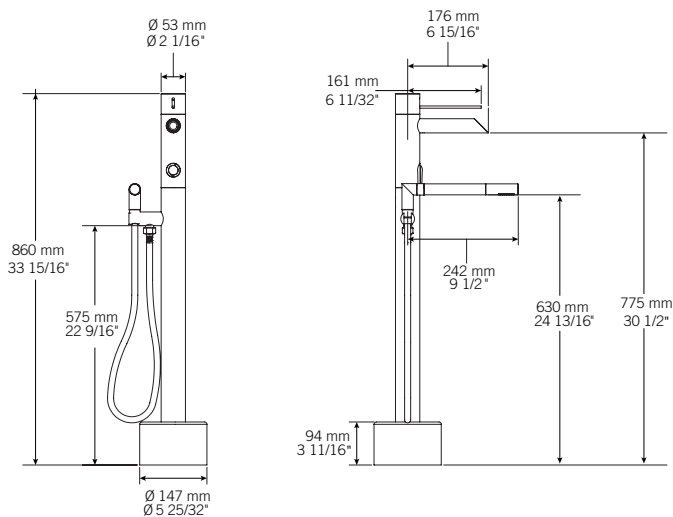

Description:

- Robinet de plancher pour bain avec douchette / Free-standing bathtub faucet with hand shower
- Tige-manette en fibre de carbone / Carbon fiber handle
- Embouts de bec interchangeables en silicone coloré / Interchangeable colored spout silicone sleeve
- Construction en laiton massif / Solid brass construction
- Cartouche de céramique / Ceramic cartridge

Débit / Flow rate:

- 26.5 L/min (3 BAR) - 7 gpm (45 PSI)

Finis disponibles / Available finish:

- CC = Chrome
- BKU = Noir mat et cuivre / Matte black and copper

Connection:

- 3/8" compression

RKR21XDCC - RKR21XDBKU

RKR21XDNN

Liste complète des pièces de votre robinet.
Complete parts list of your faucet.

LISTE DES PIÈCES / PARTS LIST

NO.	DESCRIPTIONS
01	Corps du robinet / Faucet body
02	Ensemble de poignée / Handle kit
03	Cartouche / Cartridge
04	Bec robinet / Faucet spout
05	Poteau / Post
06	Coude douche / Hand shower elbow
07	Douche / Hand shower
08	Ensemble de fixation au plancher / Floor assembly kit
09	Flexible de douche / Hand shower hose
10	Bouton inverseur / Diverter
11	Ensemble d'embouts de silicone / Silicone sleeve kit