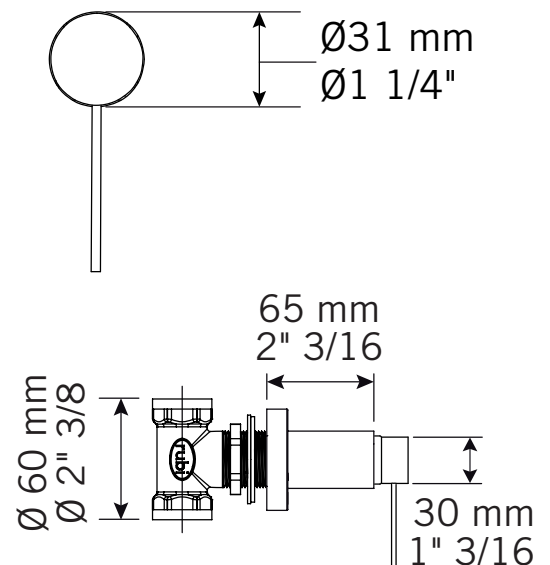

Description:

- Valve d'arrêt 1/2" moderne / Style modern 1/2" Stop valve

Finis disponibles / Available finish:

- CC = Chrome

GARANTIE LIMITÉE À VIE

La garantie s'applique à tout défaut de fabrication ou au matériel.