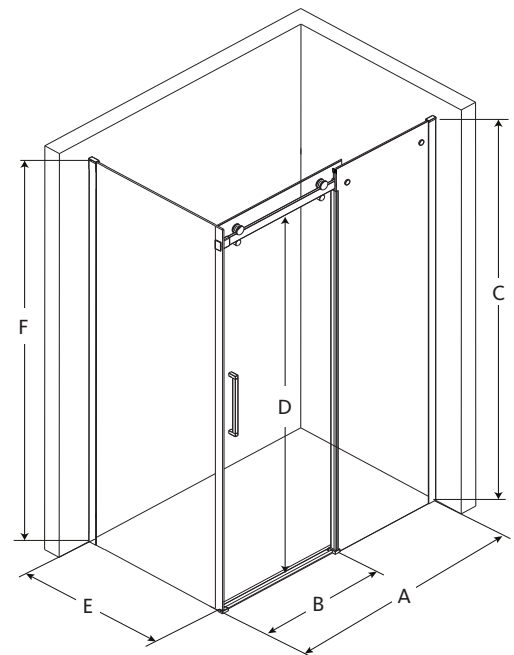

Description:

- Porte de douche coulissante / Sliding shower door
- Panneaux de verre de 8mm / 8mm Glass panels
- Verre traité d'un enduit protecteur hydrofuge / Glass water repellent & protective coating
- Disponible avec ou sans panneau de retour / Available with or without side panel

Alcove

Coin / Corner

RLEK48* PCCP / RLE60* PCCP / RLE72* PCCP Dimensions d'installation / Installation dimensions

PRODUITS/ PRODUCTS	A	A	B	C	D
	Alcove	Coin / Corner			
RLEK48 PCCP	46" - 46 1/2" 116,8 cm - 118,1 cm	45 3/4" - 46 1/4" 116,2 cm - 117,48 cm	~ 20" 50,8 cm	74" 187,9 cm	69 5/8" 176,85 cm
RLEK4878 PCCP	46" - 46 1/2" 116,8 cm - 118,1 cm	45 3/4" - 46 1/4" 116,2 cm - 117,48 cm	~ 20" 50,8 cm	78" 198,1 cm	73 5/8" 187 cm
RLE60 PCCP	58" - 58 1/2" 147,2 cm - 148,5 cm	57 1/2" - 58" 146,3 cm - 147,2 cm	~ 26" 66 cm	74" 187,9 cm	69 5/8" 176,85 cm
RLE6078 PCCP	58" - 58 1/2" 147,2 cm - 148,5 cm	57 1/2" - 58" 146,3 cm - 147,2 cm	~ 26" 66 cm	78" 198,1 cm	73 5/8" 187 cm
RLE72 PCCP	70" - 70 1/2" 177,7 cm - 179 cm	69 1/2" - 70" 176,8 cm - 177,7 cm	~ 32" 81,3 cm	74" 187,9 cm	69 5/8" 176,85 cm
RLEK7278 PCCP	70" - 70 1/2" 177,7 cm - 179 cm	69 1/2" - 70" 176,8 cm - 177,7 cm	~ 32" 81,3 cm	78" 198,1 cm	73 5/8" 187 cm

RLE32* MCP / RLE36* MCP

PRODUITS/ PRODUCTS	E	F	PRODUITS/ PRODUCTS	E	F
RLE32 MCP	29 9/16" - 30 3/16" 75,1 cm - 76,7 cm	74" 187,9 cm	RLE36 MCP	33 9/16" - 34 3/16" 85,2 cm - 86,8 cm	74" 187,9 cm
RLE3278 MCP	29 9/16" - 30 3/16" 75,1 cm - 76,7 cm	78" 198,1 cm	RLE3678 MCP	33 9/16" - 34 3/16" 85,2 cm - 86,8 cm	78" 198,1 cm