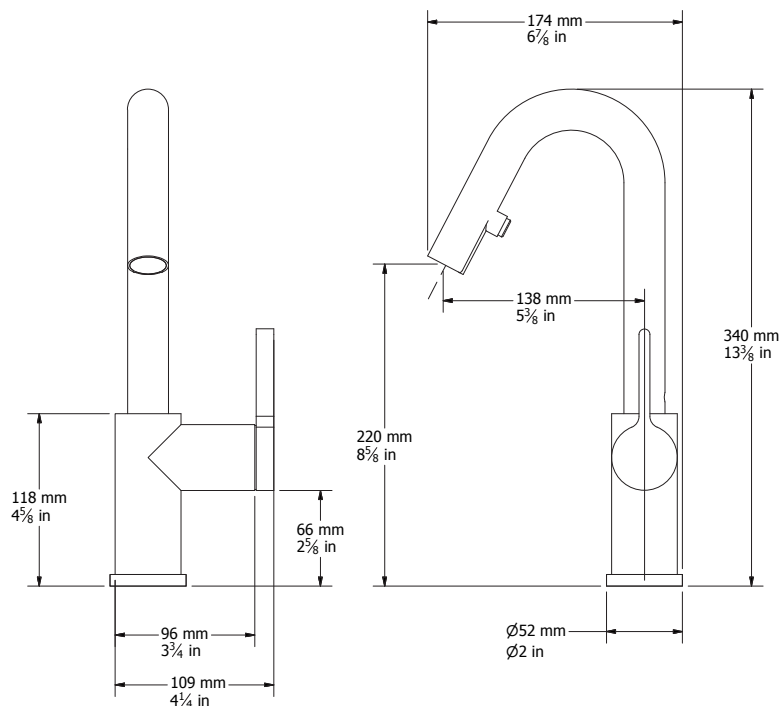

Description:

- Robinet de cuisine monotrou / Single-hole kitchen faucet
- Douchette rétractable à 2 jets / Pull-down two-jets spray
- Flexible de douchette à pivot / Pivot handshower hose
- Construction en laiton massif / Solid brass construction
- Cartouche de céramique / Ceramic cartridge

Débit / Flow rate:

- 8.3 L/min (4 BAR) - 2.2 gpm (60 PSI)

Optionnel / Optional

- 5.7 L/min (4 BAR) - 1.5 gpm (60 PSI) (XAEWS5AM150)***
- 6.6 L/min (4 BAR) - 1.75 gpm (60 PSI) (XAEWS6AM175)***

Finis disponibles / Available finish:

- CC = Chrome
- IX = Inox / Stainless steel
- BK = Noir mat / Matt black
- OR = Or brossé / brushed gold
- WH = Blanc mat / Matt white

Connection:

- 3/8" compression

*** Doit être précisé à la commande / Must be specified at order

01

Liste complète des pièces de votre robinet.
Complete parts list of your faucet.

LISTE DES PIÈCES / PARTS LIST

| NO. | DESCRIPTIONS |
|-----|---|
| 01 | Bec / Spout |
| 02 | Arbre de connection / Connecting rod |
| 03 | Corps de robinet / Faucet body |
| 04 | Voie d'eau / Water way |
| 05 | Cartouche / Cartridge |
| 06 | Écrou / Nut |
| 07 | Cache cartouche / Cartridge flange |
| 08 | Poignée / Handle |
| 09 | Rosace / Base flange |
| 10 | Pipe fileté / Threaded fixture |
| 11 | Kit d'attache / Fixing Kit |
| 12 | Ensemble tige-raccord / Connecting kit |
| 13 | Flexible de raccordement / Flexible hoses |
| 14 | Douchette 2 jets / Two jets handshower |
| 15 | Adaptateur / Adaptor |
| 16 | Pesée de plomb / Weighing lead |
| 17 | Aérateur / Aerator |