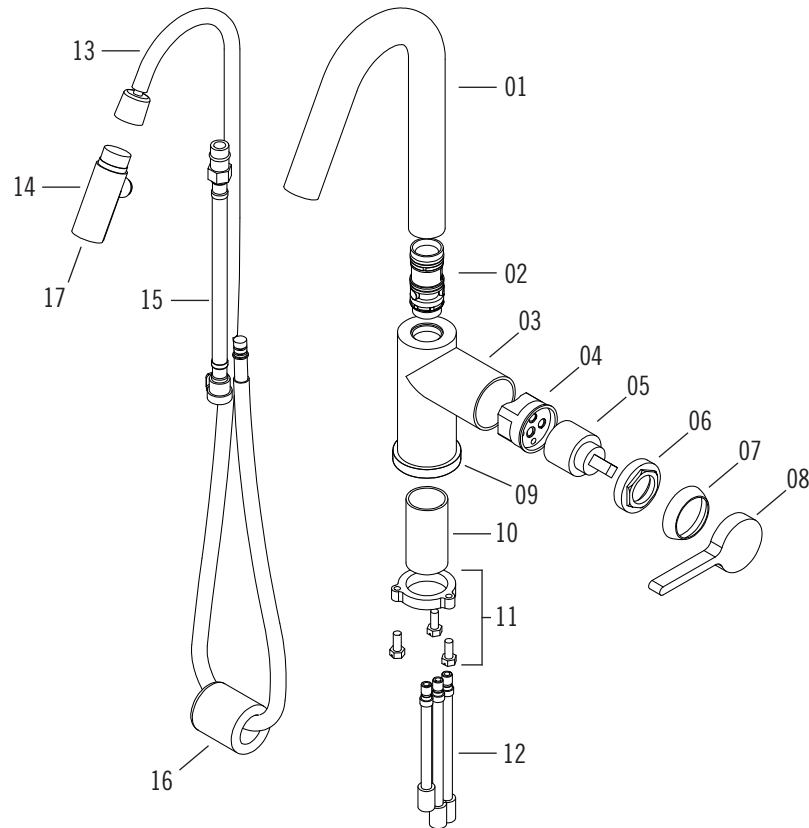

Description:

- Robinet de cuisine monotrou / Single-hole kitchen faucet
- Douchette rétractable à 2 jets / Pull-down two-jets spray
- Flexible de douchette à pivot / Pivot handshower hose
- Construction en laiton massif / Solid brass construction
- Cartouche de céramique / Ceramic cartridge

- CC = Chrome
- IX = Inox / Stainless steel
- BK = Noir mat / Matt black
- OR = Or brossé / brushed gold
- WH = Blanc mat / Matt white

Connection:

- 3/8" compression

*** Doit être précisé à la commande / Must be specified at order

01

Liste complète des pièces de votre robinet.
Complete parts list of your faucet.

LISTE DES PIÈCES / PARTS LIST

| NO. | DESCRIPTIONS |
|-----|---|
| 01 | Bec / Spout |
| 02 | Arbre de connection / Connecting rod |
| 03 | Corps de robinet / Faucet body |
| 04 | Voie d'eau / Water way |
| 05 | Cartouche / Cartridge |
| 06 | Écrou / Nut |
| 07 | Cache cartouche / Cartridge flange |
| 08 | Poignée / Handle |
| 09 | Rosace / Base flange |
| 10 | Pipe fileté / Threaded fixture |
| 11 | Kit d'attache / Fixing Kit |
| 12 | Ensemble tige-raccord / Connecting kit |
| 13 | Flexible de raccordement / Flexible hoses |
| 14 | Douchette 2 jets / Two jets handshower |
| 15 | Adaptateur / Adaptor |
| 16 | Pesée de plomb / Weighing lead |
| 17 | Aérateur / Aerator |