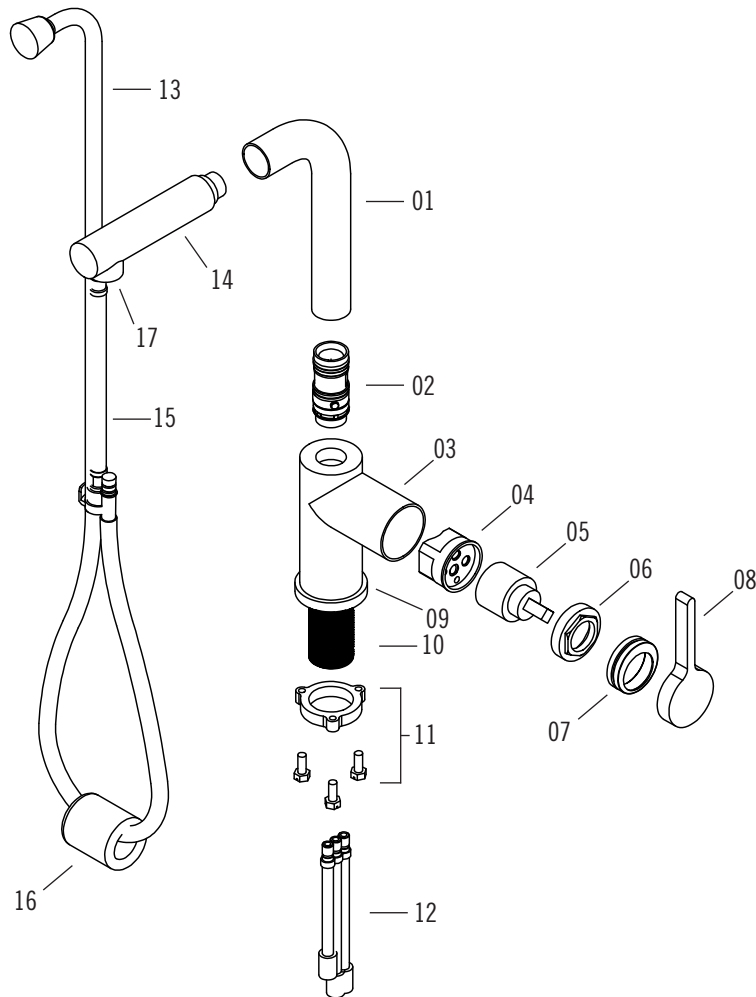

LOFT - RL091D2EL

Description:

- Robinet de cuisine monotrou / Single-hole kitchen faucet
- Douchette rétractable à 2 jets / Pull-out two-jets spray
- Flexible de douchette à pivot / Pivot handshower hose
- Construction en laiton massif / Solid brass construction
- Cartouche de céramique / Ceramic cartridge

- CC = Chrome
- BK = Noir mat / Matt black

Connection:

- 3/8" compression

01

Liste complète des pièces de votre robinet.
Complete parts list of your faucet.

LISTE DES PIÈCES / PARTS LIST

NO.	DESCRIPTIONS
01	Bec / Spout
02	Arbre de connection / Connecting rod
03	Corps de robinet / Faucet body
04	Voie d'eau / Water way
05	Cartouche / Cartridge
06	Écrou / Nut
07	Cache cartouche / Cartridge flange
08	Poignée / Handle
09	Rosace / Base flange
10	Pipe fileté / Threaded fixture
11	Kit d'attache / Fixing Kit
12	Ensemble tige-raccord / Connecting kit
13	Flexible de raccordement / Flexible hoses
14	Douchette 2 jets / Two jets handshower
15	Adaptateur / Adaptor
16	Pesée de plomb / Weighing lead
17	Aérateur / Aerator