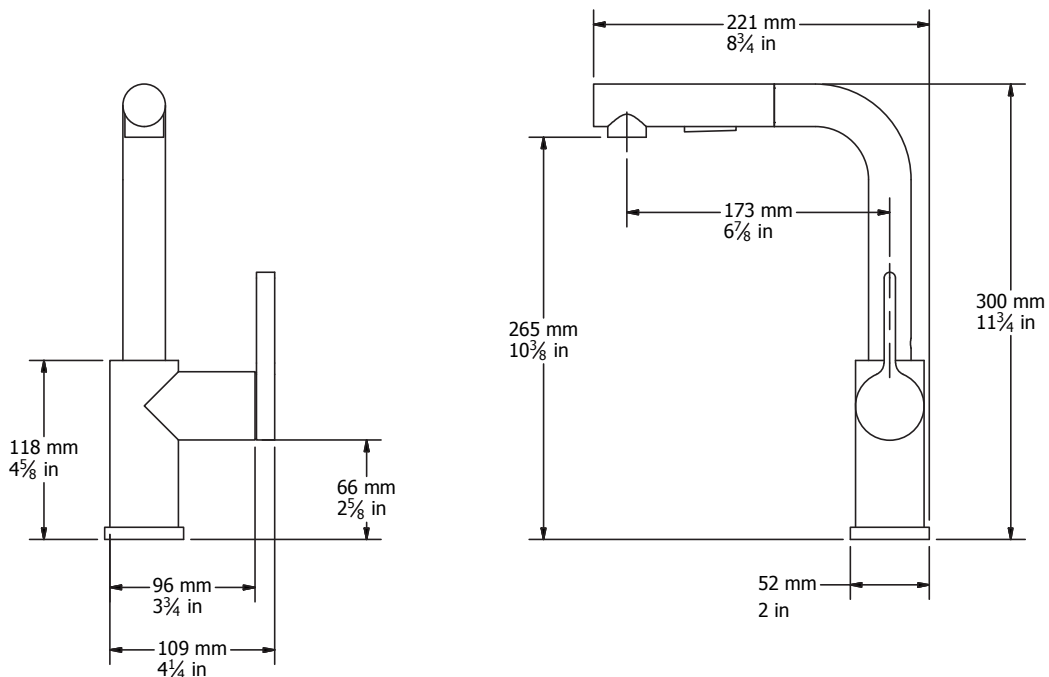

LOFT - RL091D2EL

Description:

- Robinet de cuisine monotrou / Single-hole kitchen faucet
- Douchette rétractable à 2 jets / Pull-out two-jets spray
- Flexible de douchette à pivot / Pivot handshower hose
- Construction en laiton massif / Solid brass construction
- Cartouche de céramique / Ceramic cartridge

Débit / Flow rate:

- 8,3 L/min (2.2 gpm) - 60 psi
- 6.6 L/min (1.75 gpm) - 60 psi (#XAE443061)
- 5.7 L/min (1.50 gpm) - 60 psi (#XAE443056)
- 3.8 L/min (1.0 gpm) - 60 psi (#XAE443058)

Finis disponibles / Available finish:

- CC = Chrome
- BK = Noir mat / Matt black

Connection:

- 3/8" compression

01

Liste complète des pièces de votre robinet.
Complete parts list of your faucet.

LISTE DES PIÈCES / PARTS LIST

NO.	DESCRIPTIONS
01	Bec / Spout
02	Arbre de connection / Connecting rod
03	Corps de robinet / Faucet body
04	Voie d'eau / Water way
05	Cartouche / Cartridge
06	Écrou / Nut
07	Cache cartouche / Cartridge flange
08	Poignée / Handle
09	Rosace / Base flange
10	Pipe fileté / Threaded fixture
11	Kit d'attache / Fixing Kit
12	Ensemble tige-raccord / Connecting kit
13	Flexible de raccordement / Flexible hoses
14	Douchette 2 jets / Two jets handshower
15	Adaptateur / Adaptor
16	Pesée de plomb / Weighing lead
17	Aérateur / Aerator