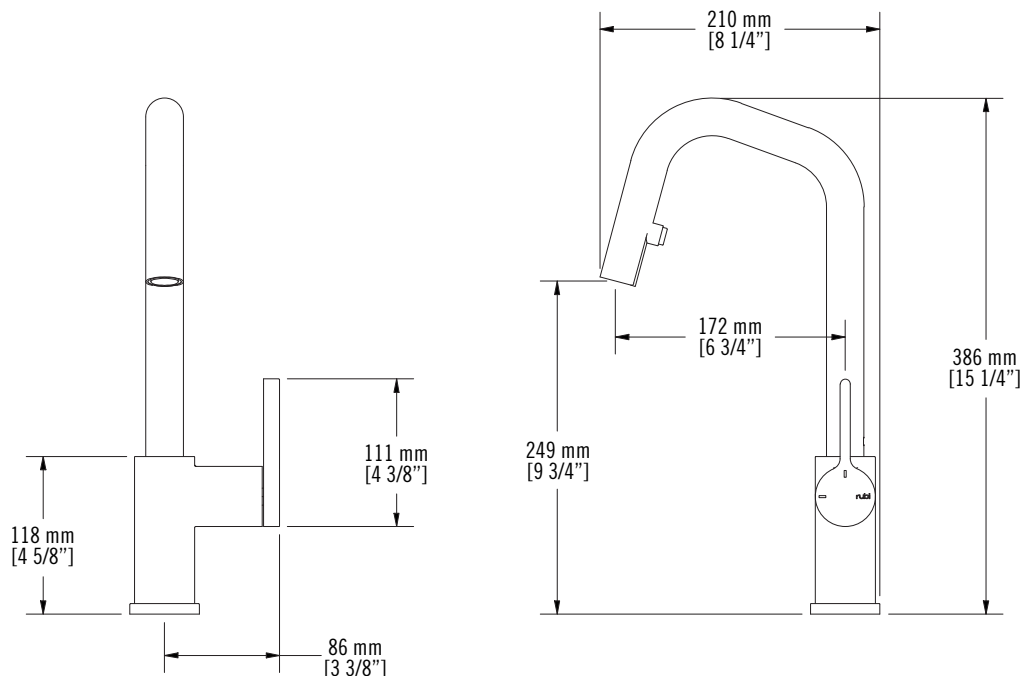

LOFT - RL091D2ER

Description:

- Robinet de cuisine monotrou / Single-hole kitchen faucet
- Douchette rétractable à 2 jets / Pull-down two-jets spray
- Construction en laiton massif / Solid brass construction
- Cartouche de céramique / Ceramic cartridge

Débit / Flow rate:

- 8.3 L/min (4 BAR) - 2.2 gpm (60 PSI)

Optionnel / Optional

- 5.7 L/min (4 BAR) - 1.5 gpm (60 PSI) (XAEWS5AM150)***
- 6.6 L/min (4 BAR) - 1.75 gpm (60 PSI) (XAEWS6AM175)***

Finis disponibles / Available finish:

- CC = Chrome
- IX = Inox / Stainless steel
- BK = Noir mat / Matte black
- OR = Or brossé / Brushed gold
- WH = Blanc mat / Matte white

Connection:

- 3/8" compression

*** Doit être précisé à la commande / Must be specified at order

01

Liste complète des pièces de votre robinet.
Complete parts list of your faucet.

LISTE DES PIÈCES / PARTS LIST

NO.	DESCRIPTIONS
01	Bec / Spout
02	Arbre de connection / Connecting rod
03	Corps de robinet / Faucet body
04	Voie d'eau / Water way
05	Cartouche / Cartridge
06	Écrou / Nut
07	Cache cartouche / Cartridge flange
08	Poignée / Handle
09	Rosace / Base flange
10	Pipe fileté / Threaded fixture
11	Kit d'attache / Fixing Kit
12	Ensemble tige-raccord / Connecting kit
13	Flexible de raccordement / Flexible hoses
14	Douchette 2 jets / Two jets Handshower
15	Adaptateur / Adaptor
16	Pesée de plomb / Weighing lead
17	Aérateur / Aerator