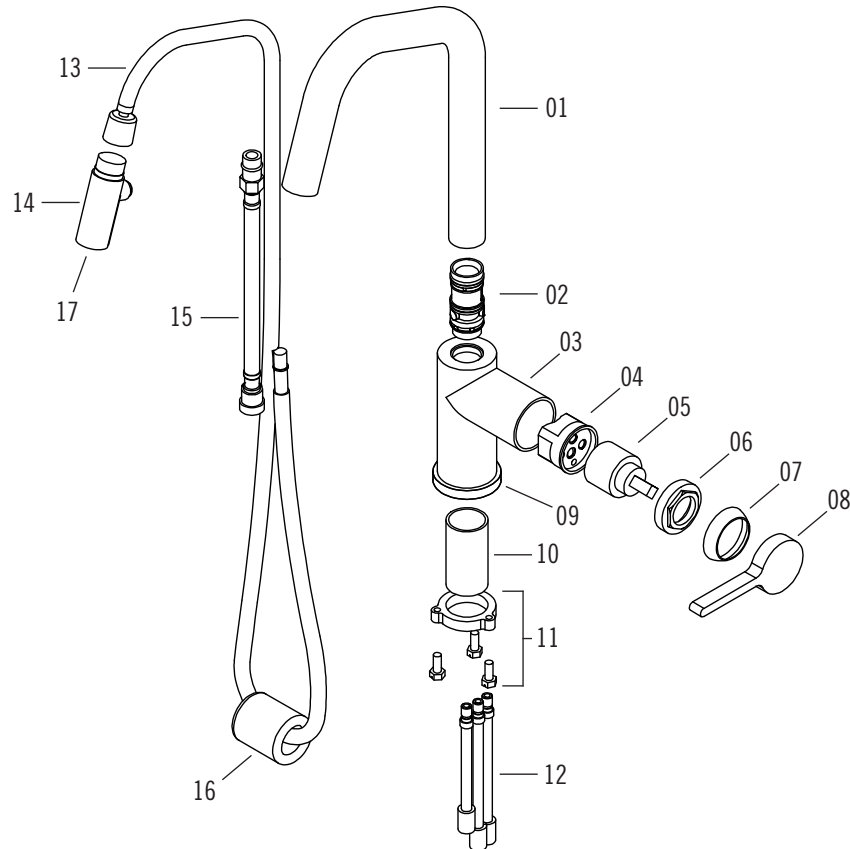

LOFT - RL091D2ER

Description:

- Robinet de cuisine monotrou / Single-hole kitchen faucet
- Douchette rétractable à 2 jets / Pull-down two-jets spray
- Construction en laiton massif / Solid brass construction
- Cartouche de céramique / Ceramic cartridge

- CC = Chrome
- IX = Inox / Stainless steel
- BK = Noir mat / Matte black
- OR = Or brossé / Brushed gold
- WH = Blanc mat / Matte white

Connection:

- 3/8" compression

*** Doit être précisé à la commande / Must be specified at order

01

Liste complète des pièces de votre robinet.
Complete parts list of your faucet.

LISTE DES PIÈCES / PARTS LIST

NO.	DESCRIPTIONS
01	Bec / Spout
02	Arbre de connection / Connecting rod
03	Corps de robinet / Faucet body
04	Voie d'eau / Water way
05	Cartouche / Cartridge
06	Écrou / Nut
07	Cache cartouche / Cartridge flange
08	Poignée / Handle
09	Rosace / Base flange
10	Pipe fileté / Threaded fixture
11	Kit d'attache / Fixing Kit
12	Ensemble tige-raccord / Connecting kit
13	Flexible de raccordement / Flexible hoses
14	Douchette 2 jets / Two jets Handshower
15	Adaptateur / Adaptor
16	Pesée de plomb / Weighing lead
17	Aérateur / Aerator