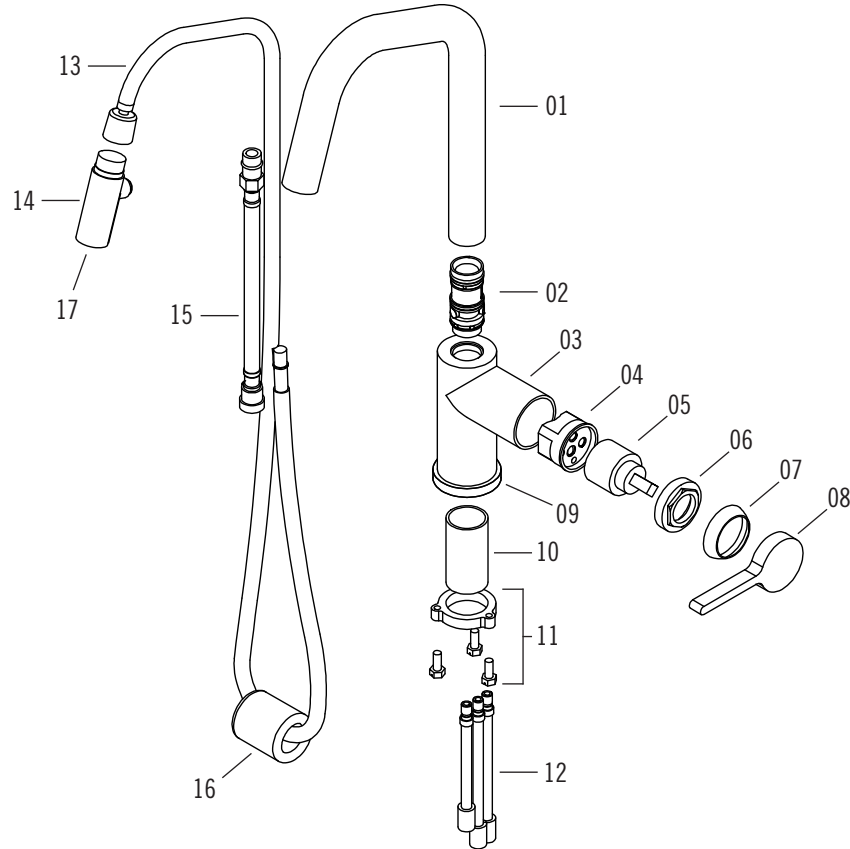

#### Description:

- Robinet de cuisine monotrou / Single-hole kitchen faucet
- Douchette rétractable à 2 jets / Pull-down two-jets spray
- Flexible de douchette à pivot / Pivot handshower hose
- Construction en laiton massif / Solid brass construction
- Cartouche de céramique / Ceramic cartridge

#### Connection:

- 3/8" compression

#### 01

Liste complète des pièces de votre robinet.  
Complete parts list of your faucet.

#### LISTE DES PIÈCES / PARTS LIST

NO.	DESCRIPTIONS
01	Bec / Spout
02	Arbre de connection / Connecting rod
03	Corps de robinet / Faucet body
04	Voie d'eau / Water way
05	Cartouche / Cartridge
06	Écrou / Nut
07	Cache cartouche / Cartridge flange
08	Poignée / Handle
09	Rosace / Base flange
10	Pipe fileté / Threaded fixture
11	Kit d'attache / Fixing Kit
12	Ensemble tige-raccord / Connecting kit
13	Flexible de raccordement / Flexible hoses
14	Douchette 2 jets / Two jets Handshower
15	Adaptateur / Adaptor
16	Pesée de plomb / Weighing lead
17	Aérateur / Aerator