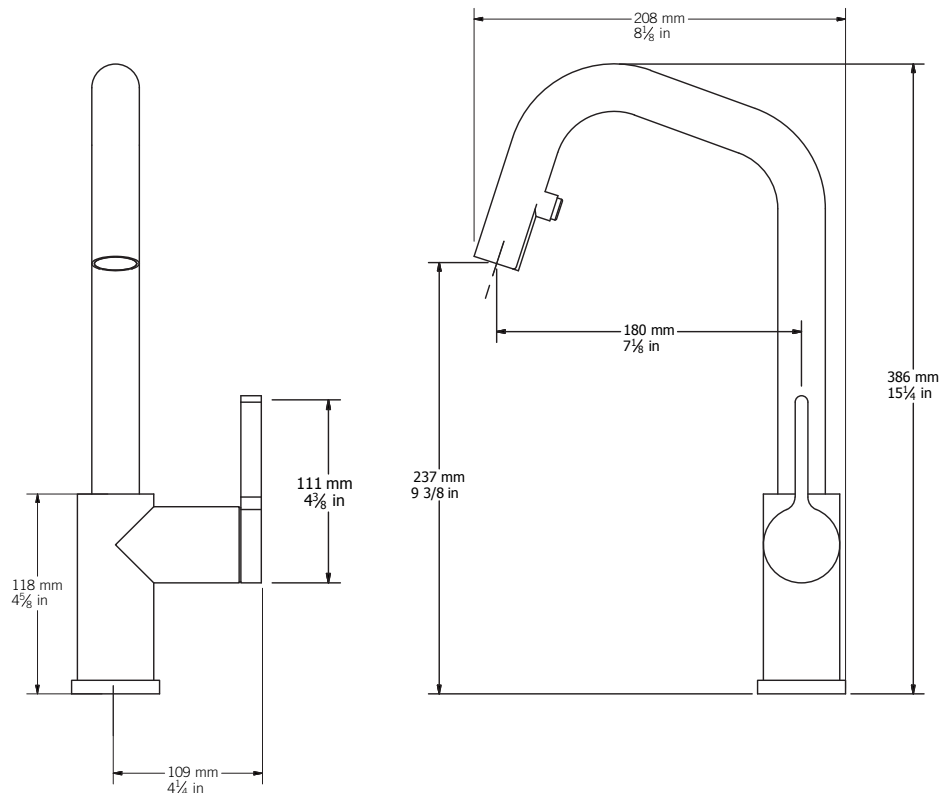

#### Description:

- Robinet de cuisine monotrou / Single-hole kitchen faucet
- Douchette rétractable à 2 jets / Pull-down two-jets spray
- Flexible de douchette à pivot / Pivot handshower hose
- Construction en laiton massif / Solid brass construction
- Cartouche de céramique / Ceramic cartridge

#### Débit / Flow rate:

-8,3 l/min (2.2 gpm) - 60 psi

#### Connection:

- 3/8" compression

#### LISTE DES PIÈCES / PARTS LIST

NO.	DESCRIPTIONS
01	Bec / Spout
02	Arbre de connection / Connecting rod
03	Corps de robinet / Faucet body
04	Voie d'eau / Water way
05	Cartouche / Cartridge
06	Écrou / Nut
07	Cache cartouche / Cartridge flange
08	Poignée / Handle
09	Rosace / Base flange
10	Pipe fileté / Threaded fixture
11	Kit d'attache / Fixing Kit
12	Ensemble tige-raccord / Connecting kit
13	Flexible de raccordement / Flexible hoses
14	Douchette 2 jets / Two jets Handshower
15	Adaptateur / Adaptor
16	Pesée de plomb / Weighing lead
17	Aérateur / Aerator